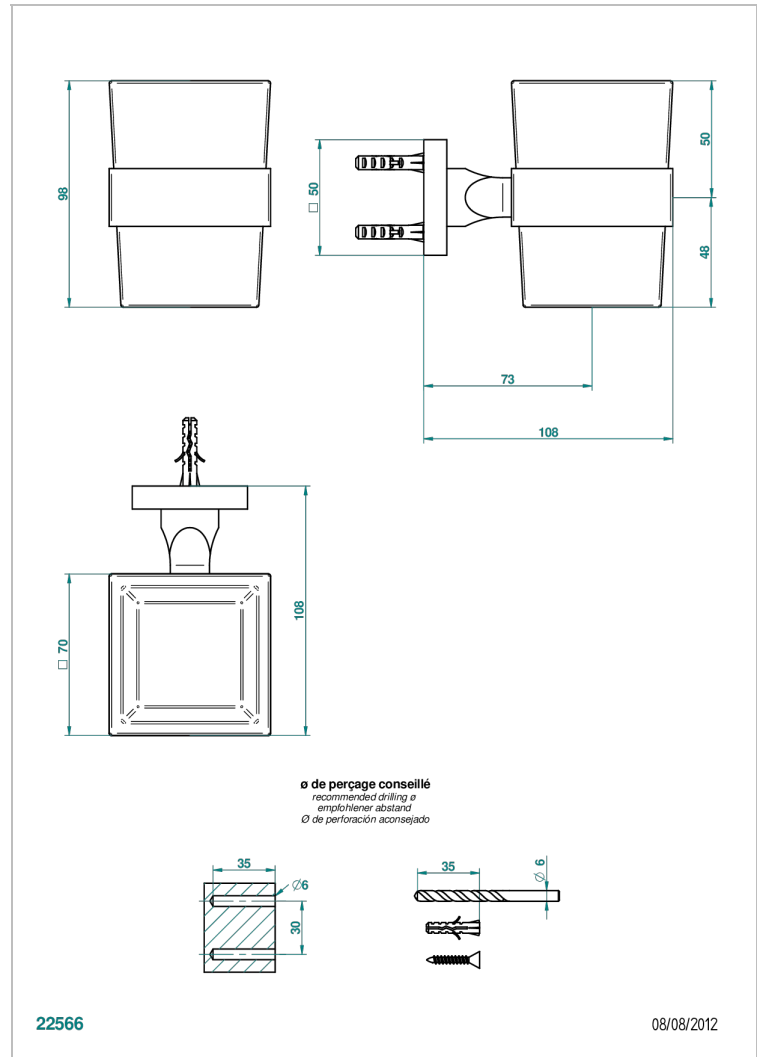

PROFIL ONYX NOIR A MANETTES

A6P-536

Porte-verre mural avec verre

THG[®]
PARIS

CARACTÉRISTIQUES

- Accessoire en laiton
- Gobelet en verre

FINITIONS DISPONIBLES

Bronze clair - D01
Chromé - A02
Chromé / doré - G02
Chromé mat - C02
Doré brillant - F01
Doré mat - F07