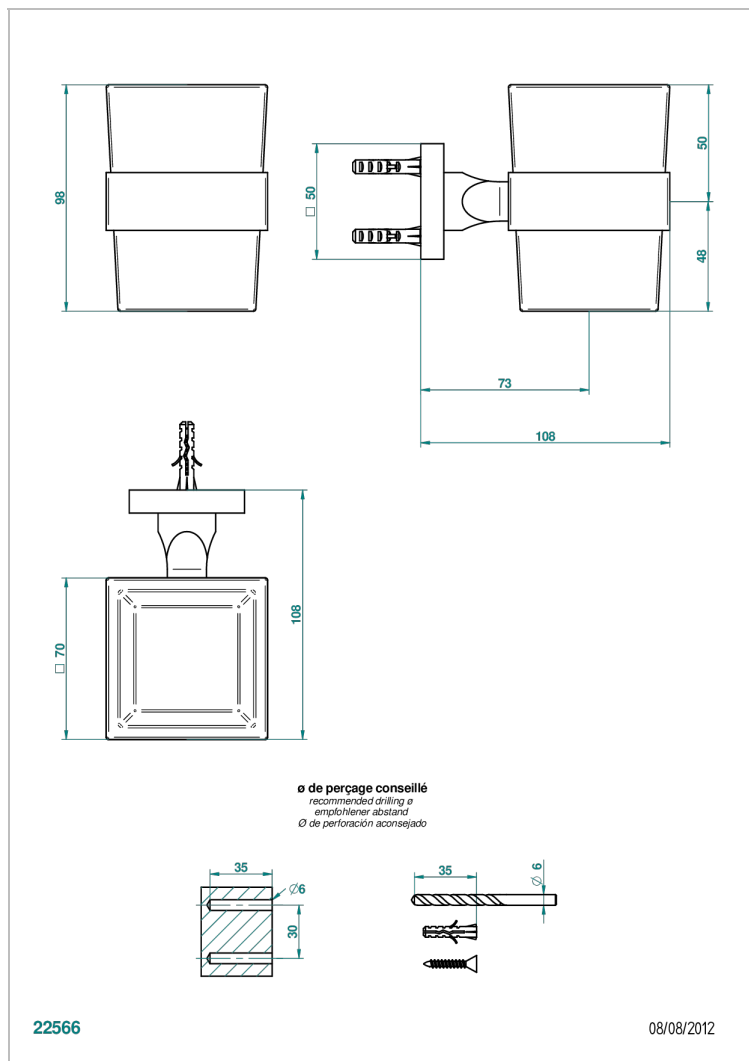

PROFIL ONICE NEGRO CON MANETAS

A6P-536

Portavaso mural con vaso de cristal

THG[®]
PARIS

CARACTERÍSTICAS

- Profil Onice negro con manetas
- Portavaso mural con vaso de cristal

ACABADOS DISPONIBLES

Bronce claro - D01
Cerámica negra mate - D30
Cobre viejo mate - H07
Cromo - A02
Cromo / dorado - G02
Cromo mate - C02