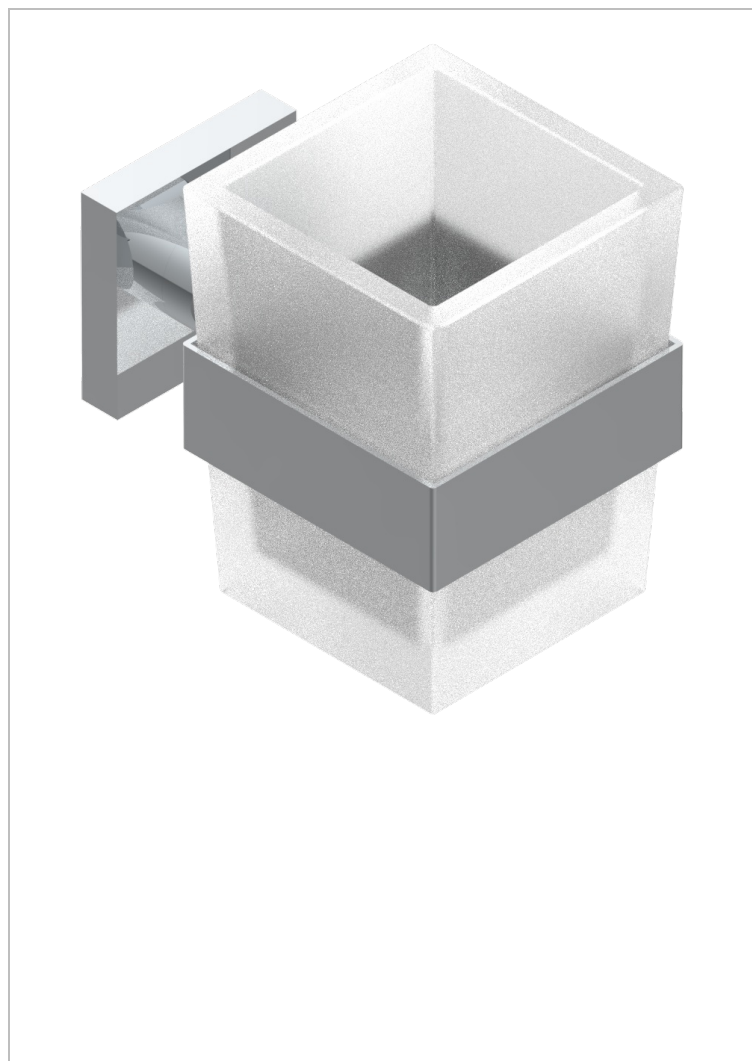

PROFIL ONICE NEGRO CON MANETAS

A6P-536

Portavaso mural con vaso de cristal

THG[®]
PARIS

CARACTERÍSTICAS

- Profil Onice negro con manetas
- Portavaso mural con vaso de cristal

ACABADOS DISPONIBLES

Bronce claro - D01
Cerámica negra mate - D30
Cobre viejo mate - H07
Cromo - A02
Cromo / dorado - G02
Cromo mate - C02

Dorado - F01
Dorado mate - F07
Dorado pálido - F30
Dorado pálido mate (sin barniz) - F31
Níquel - B01
Níquel mate - C01

Níquel viejo - H28
Pvd blush - H62
Pvd blush mate - H60
Pvd color latón - H49
Pvd color latón mate - H50
Pvd color níquel - H55