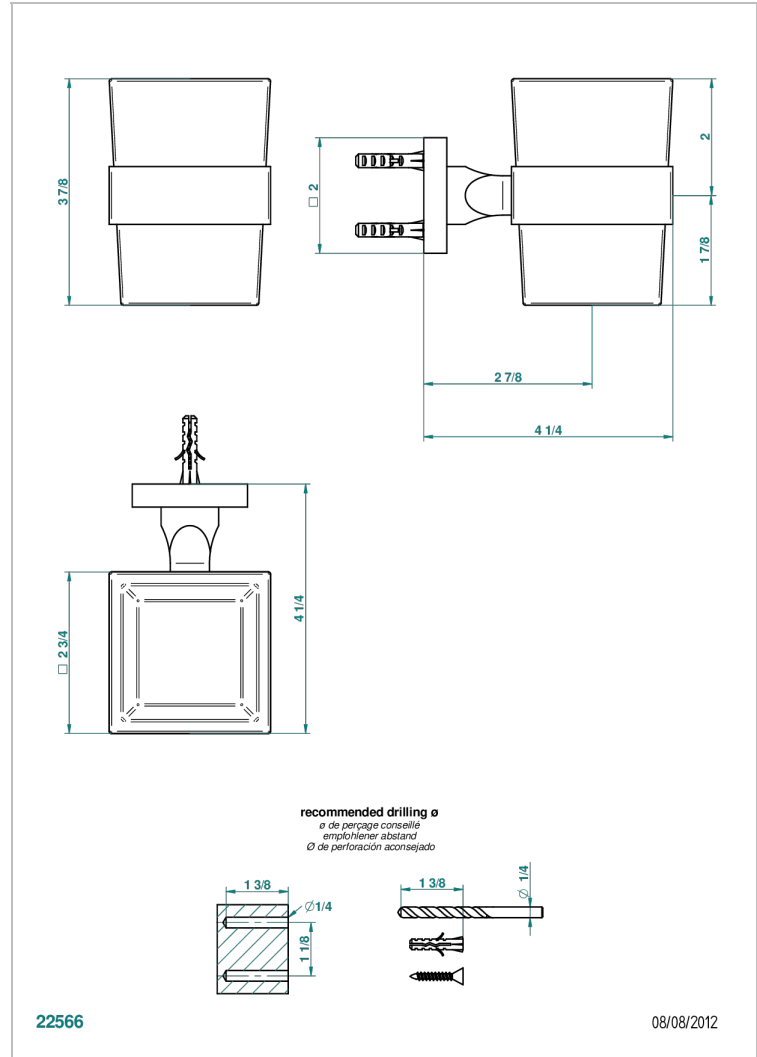

PROFIL ONYX NOIR A MANETTES

A6P-536

Porte-verre mural avec verre

THG[®]
PARIS

CARACTÉRISTIQUES

- Accessoire en laiton
- Gobelet en verre

FINITIONS DISPONIBLES

Bronze clair - D01
Chromé - A02
Chromé / doré - G02
Chromé mat - C02
Doré brillant - F01
Doré mat - F07