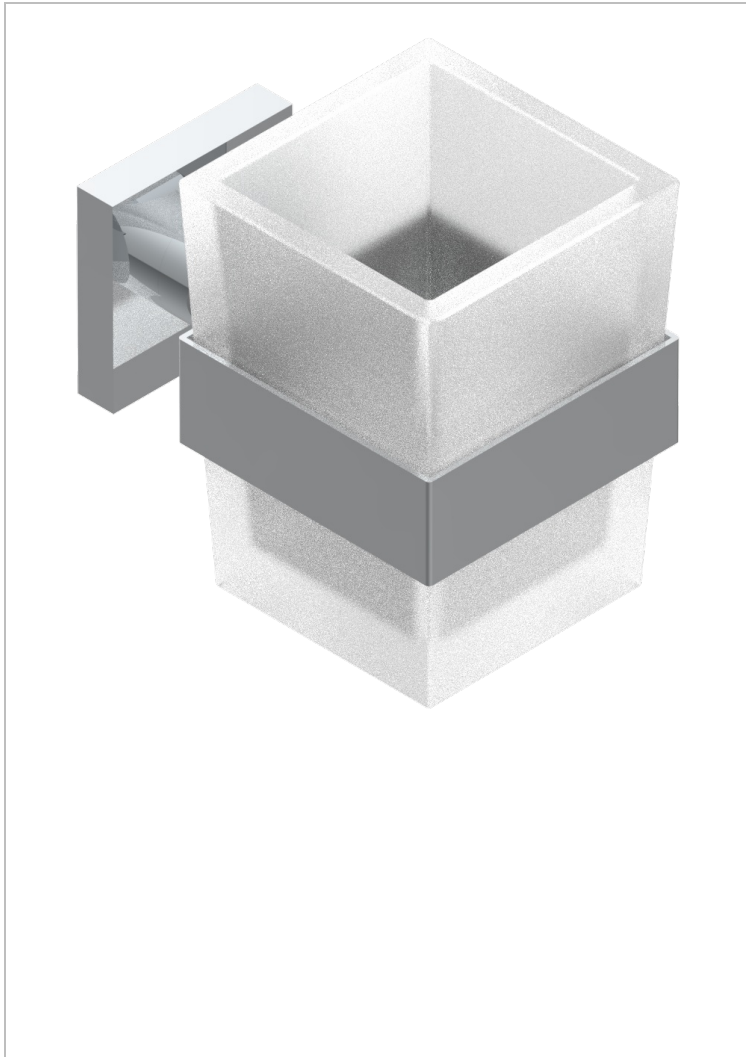

PROFIL ONYX NOIR A MANETTES

A6P-536

Porte-verre mural avec verre

THG[®]
PARIS

CARACTÉRISTIQUES

- Accessoire en laiton
- Gobelet en verre

FINITIONS DISPONIBLES

Bronze clair - D01
Chromé - A02
Chromé / doré - G02
Chromé mat - C02
Doré brillant - F01
Doré mat - F07

Nickel brillant - B01
Nickel mat - C01
Noir mat céramique - D30
Or pâle - F30
Or pâle mat - F31
Pvd blush - H62

Pvd blush mat - H60
Pvd couleur bronze brown - F33
Pvd couleur bronze brown - mat - F34
Pvd couleur doré - H52
Pvd couleur doré mat - H53
Pvd couleur laiton - H49