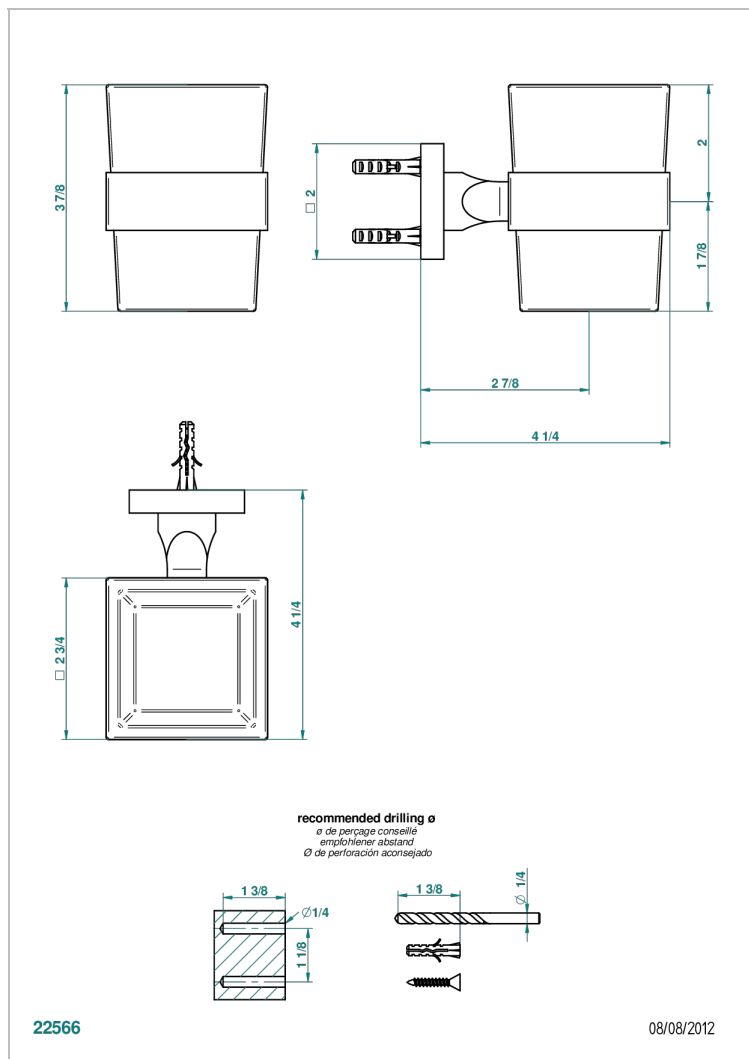

PROFIL ONICE NEGRO CON MANETAS

A6P-536

Portavaso mural con vaso de cristal

THG[®]
PARIS

CARACTERÍSTICAS

- Profil Onice negro con manetas
- Portavaso mural con vaso de cristal

ACABADOS DISPONIBLES

Bronce claro - D01
Cerámica negra mate - D30
Cobre viejo mate - H07
Cromo - A02
Cromo / dorado - G02
Cromo mate - C02