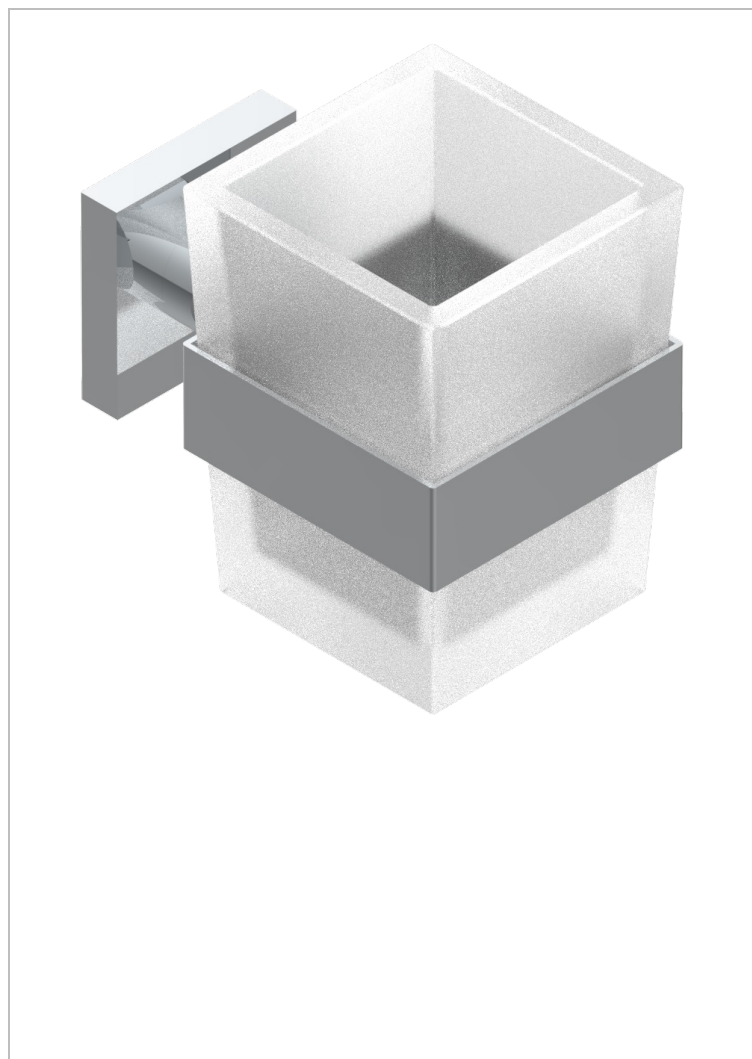

PROFIL ONICE NEGRO CON MANETAS

A6P-536

Portavaso mural con vaso de cristal

THG[®]
PARIS

CARACTERÍSTICAS

- Profil Onice negro con manetas
- Portavaso mural con vaso de cristal

ACABADOS DISPONIBLES

Bronce claro - D01
Cerámica negra mate - D30
Cobre viejo mate - H07
Cromo - A02
Cromo / dorado - G02
Cromo mate - C02

Dorado - F01
Dorado mate - F07
Dorado pálido - F30
Dorado pálido mate (sin barniz) - F31
Níquel - B01
Níquel mate - C01

Níquel viejo - H28
Pvd blush - H62
Pvd blush mate - H60
Pvd color latón - H49
Pvd color latón mate - H50
Pvd color níquel - H55