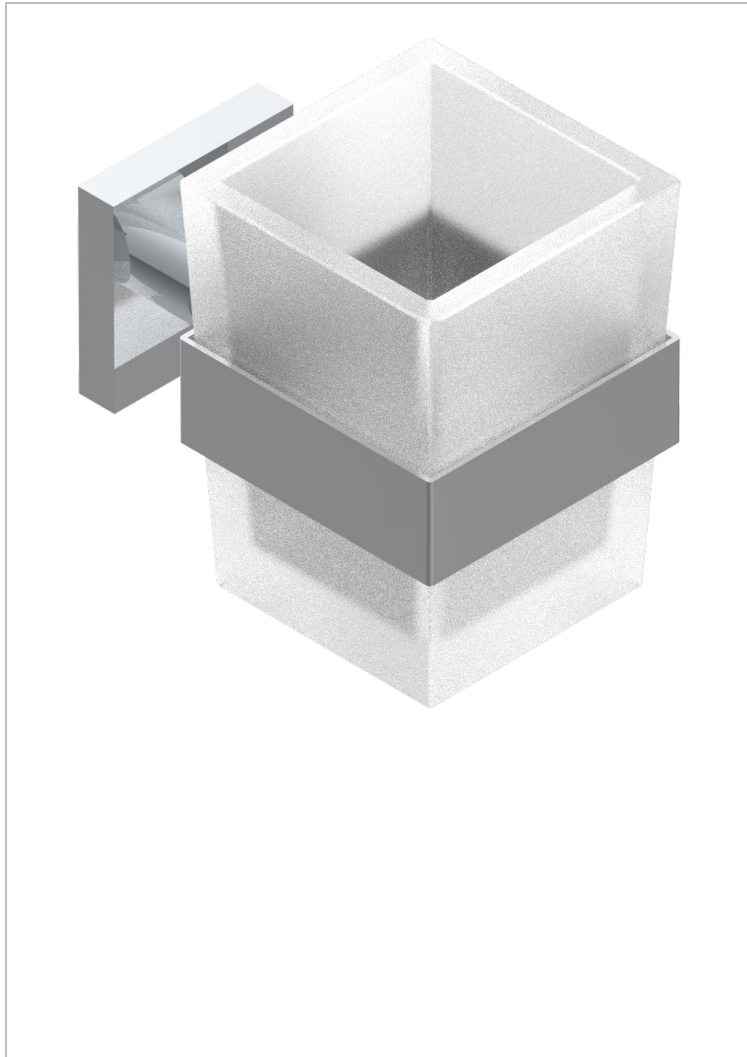

PROFIL, ONYX SCHWARZ, HEBEL

A6P-536

Wandglashalter mit Glas

THG[®]
PARIS

EIGENSCHAFTEN

- Profil, Onyx Schwarz, Hebel
- Wandglashalter mit Glas

VERFÜGBARE OBERFLÄCHEN

Altnickel - H28
Blassgold - F30
Blassgold matt unlackiert - F31
Bronze hell - D01
Chrom - A02
Chrom / gold - G02

Chrom matt - C02
Gold - F01
Gold matt - F07
Kupfer altrot matt lackiert - H07
Mattschwarz keramik - D30
Nickel matt - C01

Pvd blush - H62
Pvd blush matt - H60
Pvd bronze braun - F33
Pvd bronze braun matt - F34
Pvd gold - H52
Pvd gold matt - H53