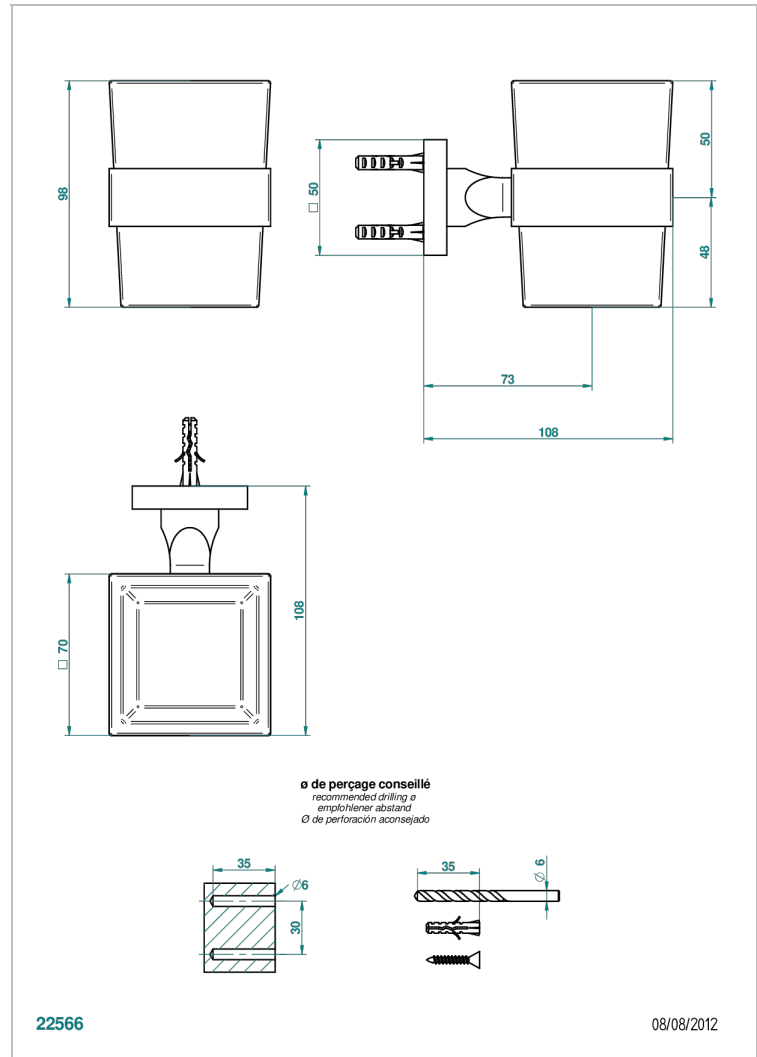

PROFIL, ONYX SCHWARZ, HEBEL

A6P-536

Wandglashalter mit Glas

THG[®]
PARIS

EIGENSCHAFTEN

- Profil, Onyx Schwarz, Hebel
- Wandglashalter mit Glas

VERFÜGBARE OBERFLÄCHEN

Altnickel - H28
Blassgold - F30
Blassgold matt unlackiert - F31
Bronze hell - D01
Chrom - A02
Chrom / gold - G02