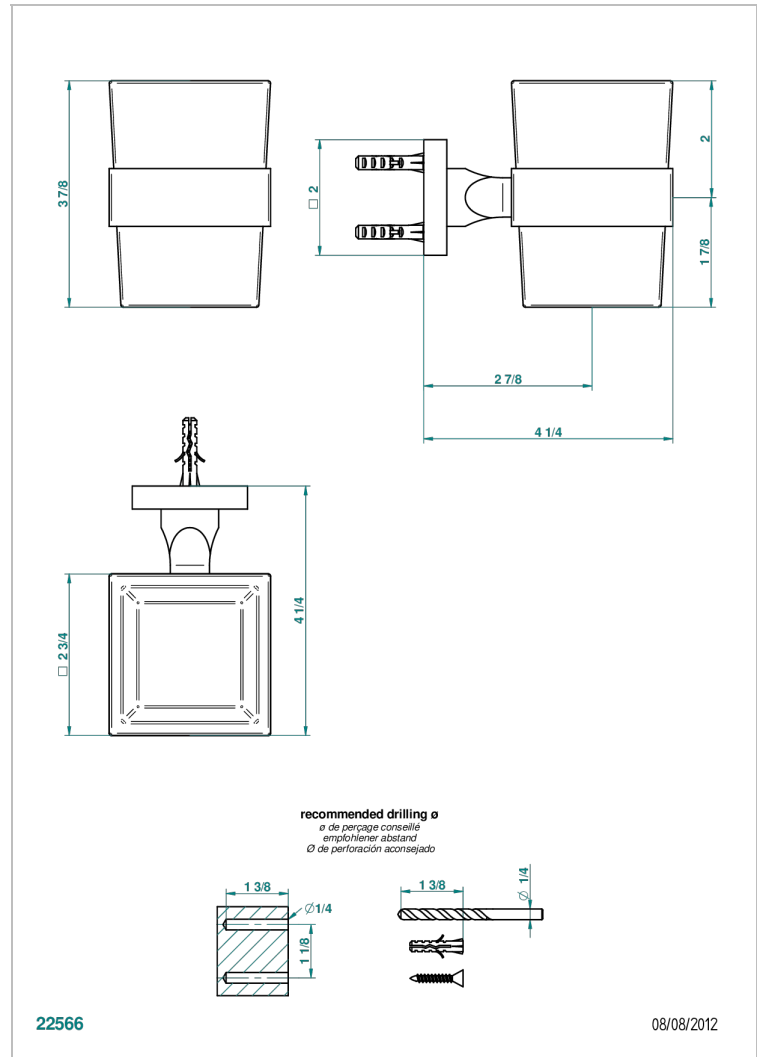

PROFIL, ONYX SCHWARZ, HEBEL

A6P-536

Wandglashalter mit Glas

THG[®]
PARIS

EIGENSCHAFTEN

- Profil, Onyx Schwarz, Hebel
- Wandglashalter mit Glas

VERFÜGBARE OBERFLÄCHEN

Altnickel - H28
Blassgold - F30
Blassgold matt unlackiert - F31
Bronze hell - D01
Chrom - A02
Chrom / gold - G02