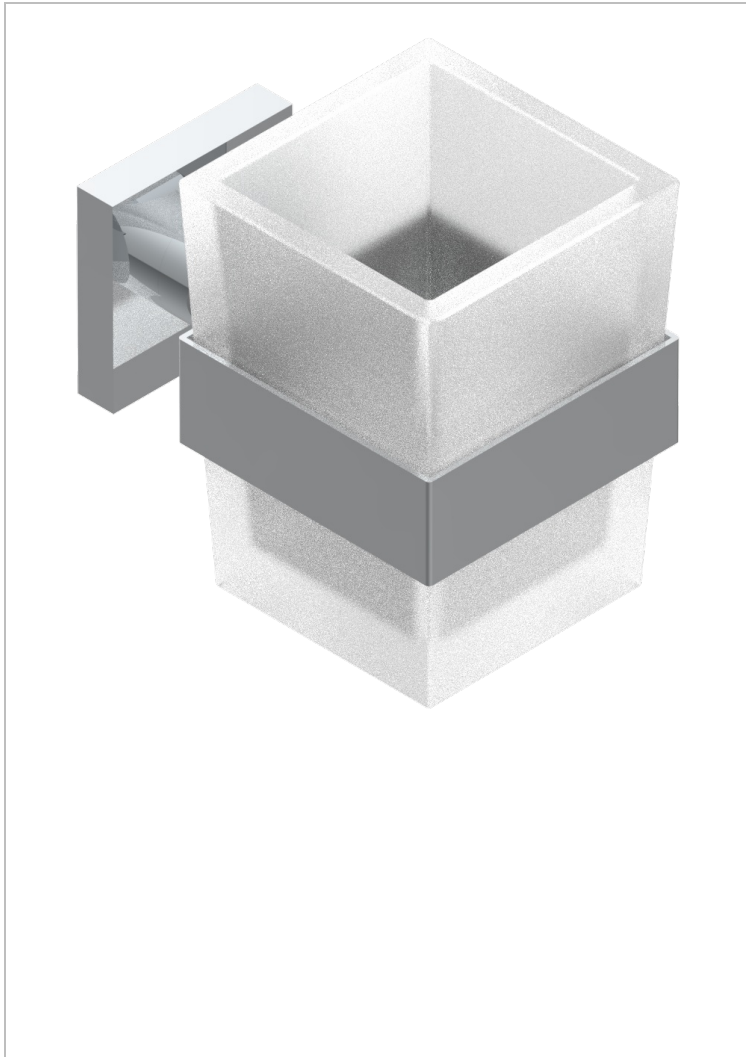

PROFIL, ONYX SCHWARZ, HEBEL

A6P-536

Wandglashalter mit Glas

THG[®]
PARIS

EIGENSCHAFTEN

- Profil, Onyx Schwarz, Hebel
- Wandglashalter mit Glas

VERFÜGBARE OBERFLÄCHEN

Altnickel - H28
Blassgold - F30
Blassgold matt unlackiert - F31
Bronze hell - D01
Chrom - A02
Chrom / gold - G02

Chrom matt - C02
Gold - F01
Gold matt - F07
Kupfer altrot matt lackiert - H07
Mattschwarz keramik - D30
Nickel matt - C01

Pvd blush - H62
Pvd blush matt - H60
Pvd bronze braun - F33
Pvd bronze braun matt - F34
Pvd gold - H52
Pvd gold matt - H53