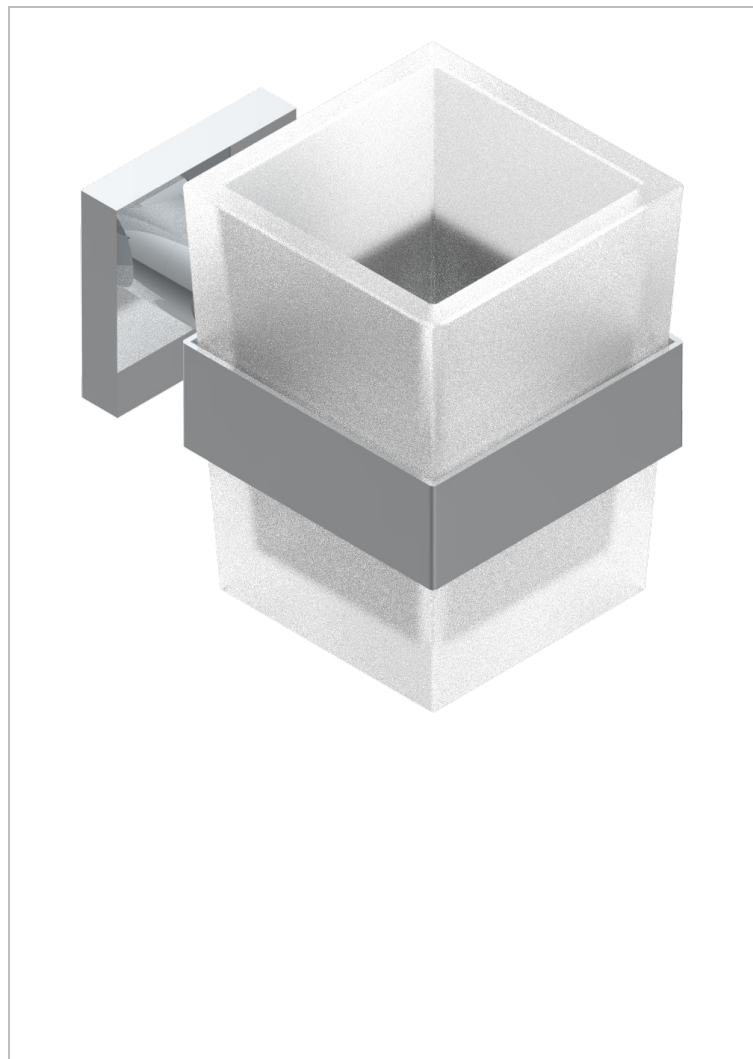

PROFIL С РУКОЯТКАМИ С ЧЕРНЫМ ОНИКСОМ

A6P-536

Стакан настенный для зубных щёток

THG[®]
PARIS

ХАРАКТЕРИСТИКИ

- Профил с рукоятками с чёрным ониксом
- Стакан настенный для зубных щёток

ДОСТУПНЫЕ ВАРИАНТЫ ПОКРЫТИЙ

Black ceram - D30
Blush PVD - H62
Graphite PVD - H64
Matt Umber PVD - H67
Matt blush PVD - H60
Matt graphite PVD - H65

Umber PVD - H66
Бронза - D01
Золото - F01
Матовая красная старинная медь - H07
Матовое золото - F07
Матовое светлое золото - F31

Матовый никель - C01
Матовый хром - C02
Никель - B01
Покрытие PVD бронза - F33
Покрытие PVD золотистый цвет - H52
Покрытие PVD латунь - H49

Покрытие PVD матовая бронза - F34
Покрытие PVD матовая латунь - H50
Покрытие PVD матовый золотистый - H53
Покрытие PVD матовый никель - H56
Покрытие PVD никель - H55
Светлое золото - F30