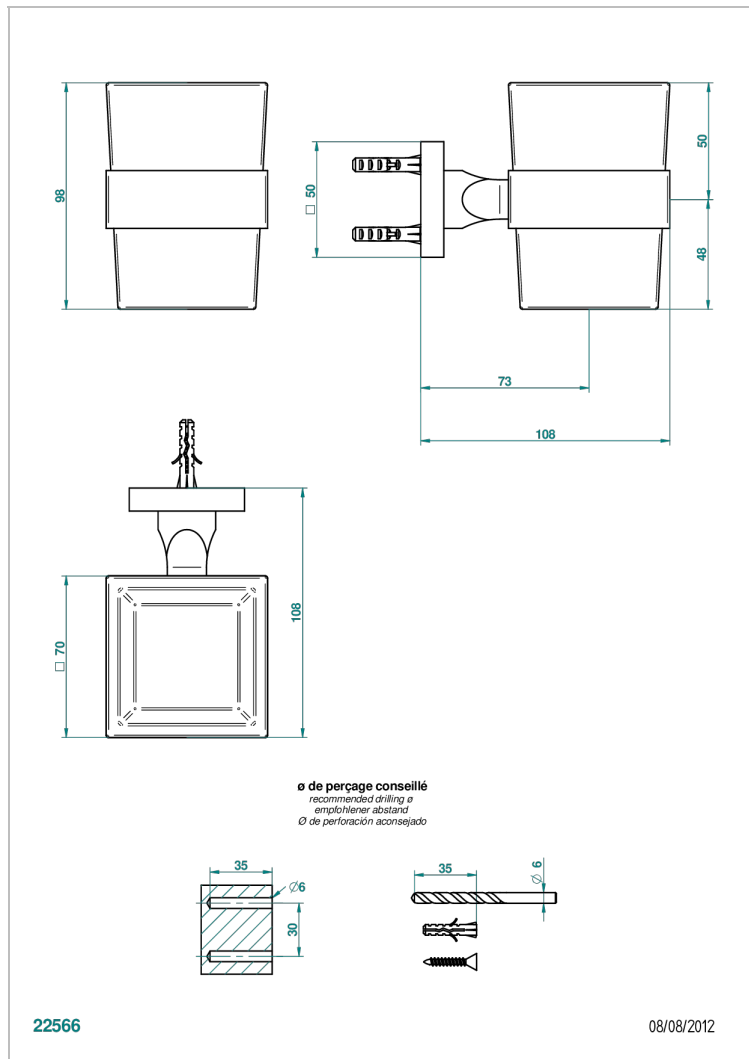

PROFIL С РУКОЯТКАМИ С ЧЕРНЫМ ОНИКСОМ

A6P-536

Стакан настенный для зубных щёток

THG[®]
PARIS

ХАРАКТЕРИСТИКИ

- Профил с рукоятками с чёрным ониксом
- Стакан настенный для зубных щёток

ДОСТУПНЫЕ ВАРИАНТЫ ПОКРЫТИЙ