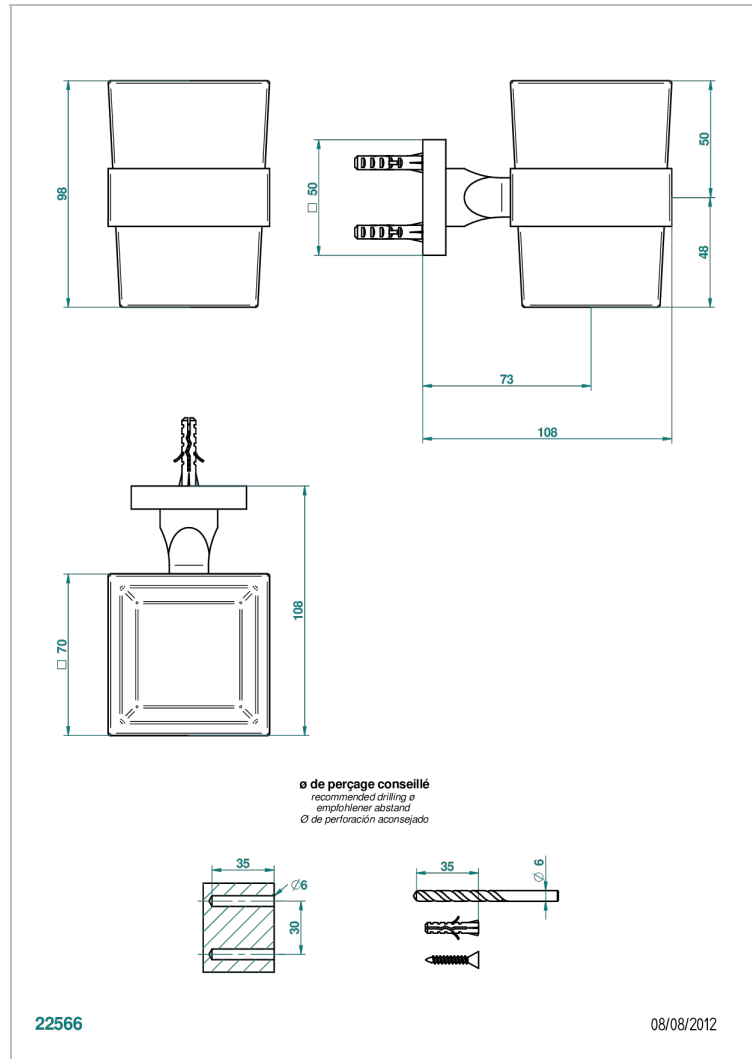

PROFIL ONICE NEGRO CON MANETAS

A6P-536

Portavasos mural con vaso de cristal

THG[®]
PARIS

CARACTERÍSTICAS

- Profil Onice negro con manetas
- Portavasos mural con vaso de cristal

ACABADOS DISPONIBLES

Bronce claro - D01
Cerámica negra mate - D30
Cobre viejo mate - H07
Cromo - A02
Cromo / dorado - G02
Cromo mate - C02