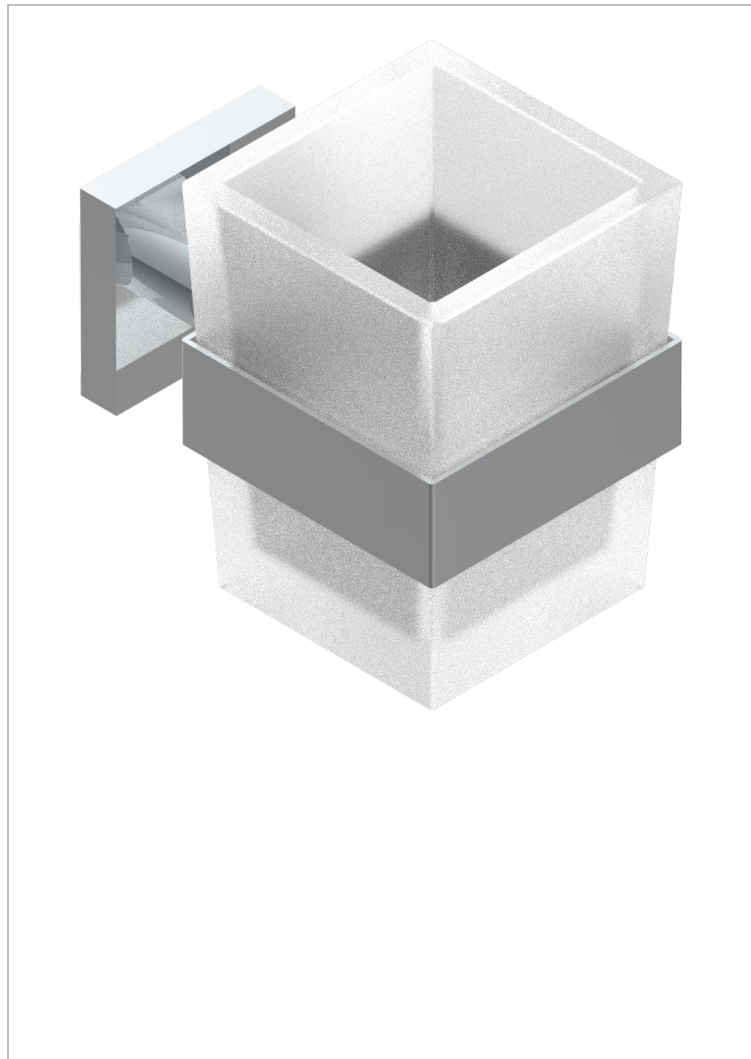

PROFIL ONICE NEGRO CON MANETAS

A6P-536

Portavasos mural con vaso de cristal

THG[®]
PARIS

CARACTERÍSTICAS

- Profil Onice negro con manetas
- Portavasos mural con vaso de cristal

ACABADOS DISPONIBLES

Bronce claro - D01
Cerámica negra mate - D30
Cobre viejo mate - H07
Cromo - A02
Cromo / dorado - G02
Cromo mate - C02

Dorado - F01
Dorado mate - F07
Dorado pálido - F30
Dorado pálido mate (sin barniz) - F31
Níquel - B01
Níquel mate - C01

Níquel viejo - H28
Pvd blush - H62
Pvd blush mate - H60
Pvd color latón - H49
Pvd color latón mate - H50
Pvd color níquel - H55