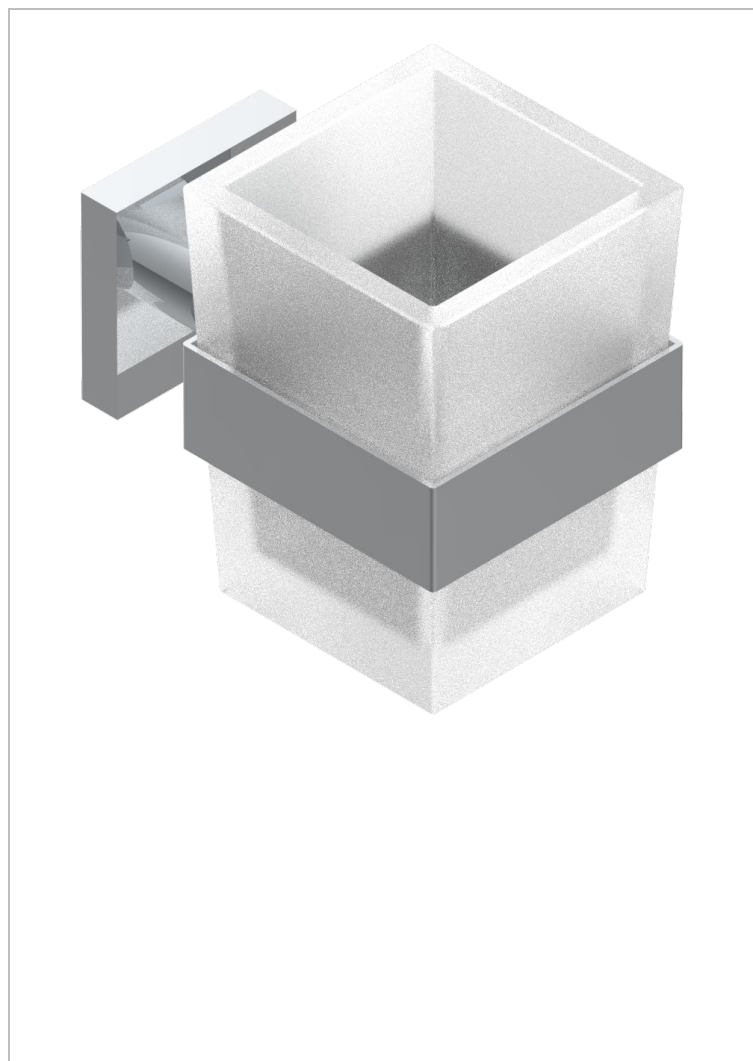

PROFIL С РУКОЯТКАМИ С ЧЕРНЫМ ОНИКСОМ

A6P-536

Стакан настенный для зубных щёток

ХАРАКТЕРИСТИКИ

- Profil с рукоятками с чёрным ониксом
- Стакан настенный для зубных щёток

ДОСТУПНЫЕ ВАРИАНТЫ ПОКРЫТИЙ

Black ceram - D30
 Blush PVD - H62
 Graphite PVD - H64
 Matt Umber PVD - H67
 Matt blush PVD - H60
 Matt graphite PVD - H65

Umber PVD - H66
 Бронза - D01
 Золото - F01
 Матовая красная старинная медь - H07
 Матовое золото - F07
 Матовое светлое золото - F31

Матовый никель - C01
 Матовый хром - C02
 Никель - B01
 Покрытие PVD бронза - F33
 Покрытие PVD золотистый цвет - H52
 Покрытие PVD латунь - H49

Покрытие PVD матовая бронза - F34
 Покрытие PVD матовая латунь - H50
 Покрытие PVD матовый золотистый - H53
 Покрытие PVD матовый никель - H56
 Покрытие PVD никель - H55
 Светлое золото - F30

Состаренный никель - H28
 Хром - A02
 Хром/золото - G02