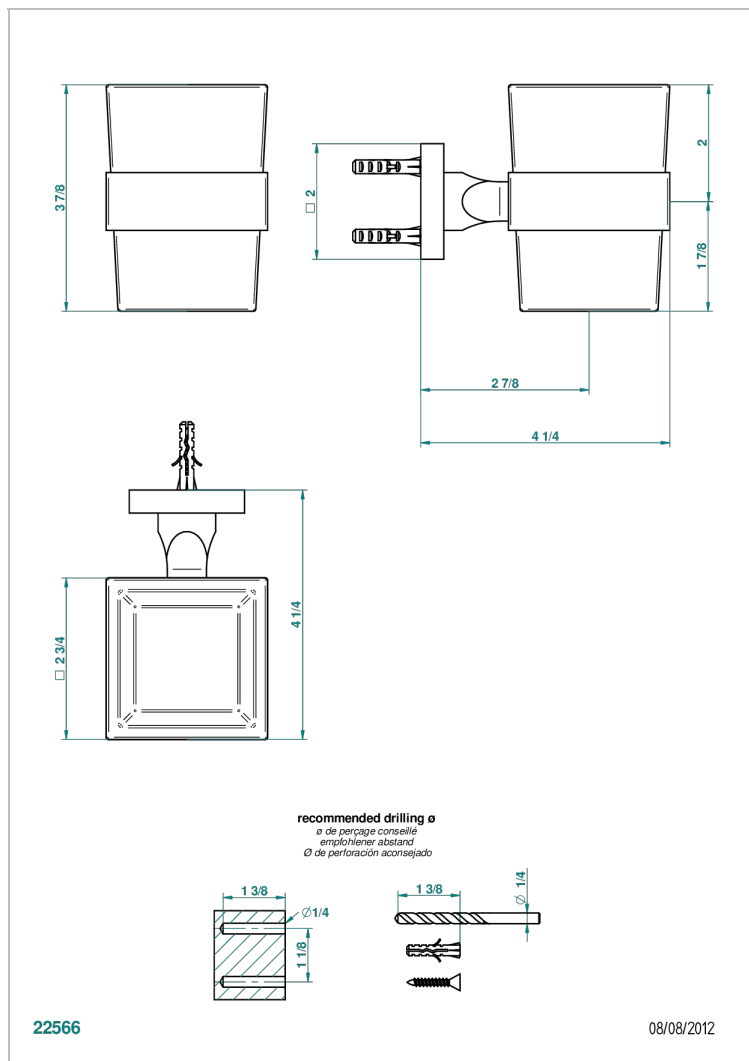

PROFIL С РУКОЯТКАМИ С ЧЕРНЫМ ОНИКСОМ

A6P-536

Стакан настенный для зубных щёток

ХАРАКТЕРИСТИКИ

- Profil с рукоятками с чёрным ониксом
- Стакан настенный для зубных щёток

ДОСТУПНЫЕ ВАРИАНТЫ ПОКРЫТИЙ

Black ceram - D30
 Blush PVD - H62
 Graphite PVD - H64
 Matt Umber PVD - H67
 Matt blush PVD - H60
 Matt graphite PVD - H65