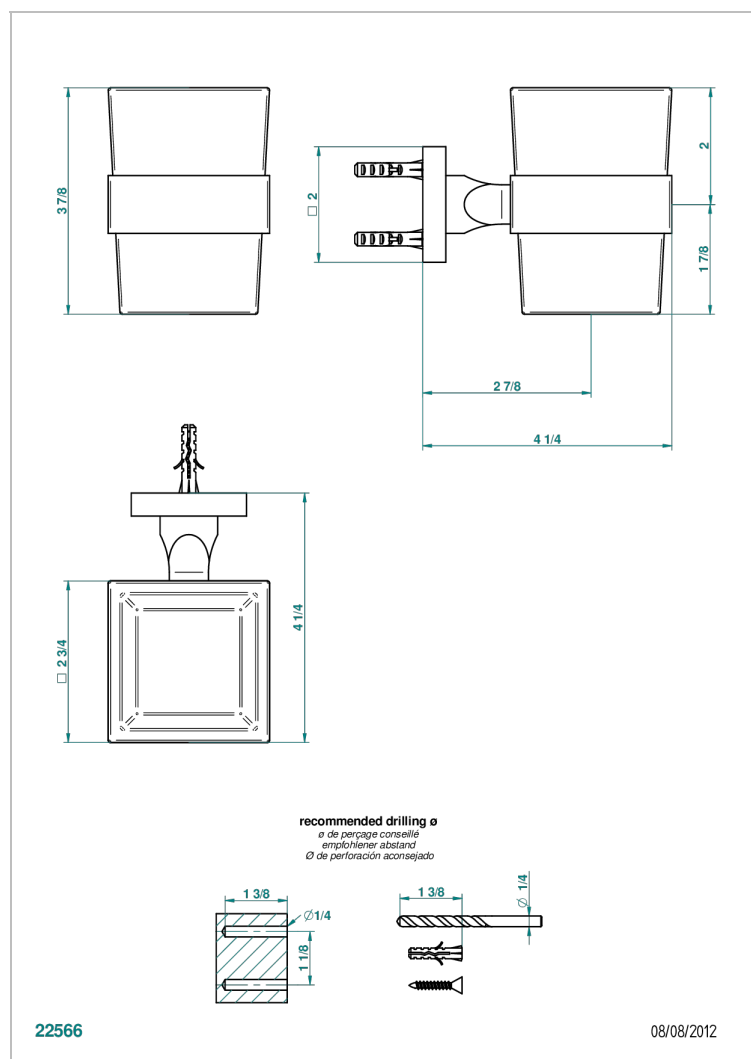

# PROFIL ONICE NEGRO CON MANETAS

A6P-536

Portavaso mural con vaso de cristal

THG<sup>®</sup>  
PARIS

## CARACTERÍSTICAS

- Profil Onice negro con manetas
- Portavaso mural con vaso de cristal