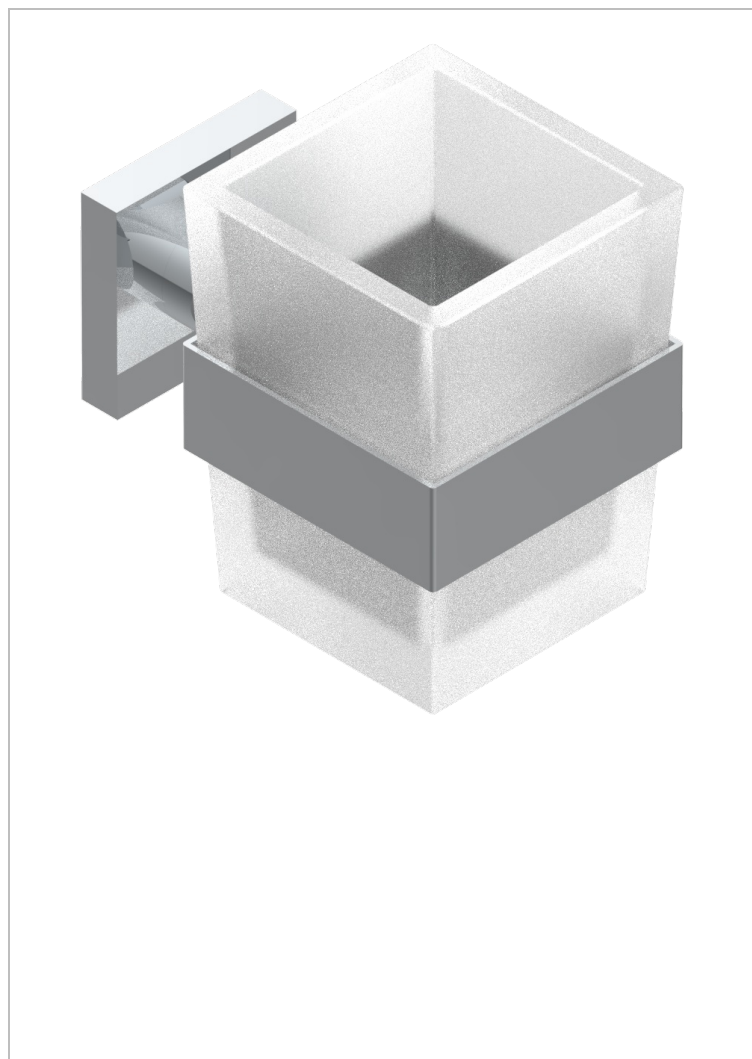

# PROFIL ONICE NEGRO CON MANETAS

A6P-536

Portavaso mural con vaso de cristal

THG<sup>®</sup>  
PARIS

## CARACTERÍSTICAS

- Profil Onice negro con manetas
- Portavaso mural con vaso de cristal

## ACABADOS DISPONIBLES

Bronce claro - D01  
Cerámica negra mate - D30  
Cobre viejo mate - H07  
Cromo - A02  
Cromo / dorado - G02  
Cromo mate - C02

Dorado - F01  
Dorado mate - F07  
Dorado pálido - F30  
Dorado pálido mate (sin barniz) - F31  
Níquel - B01  
Níquel mate - C01