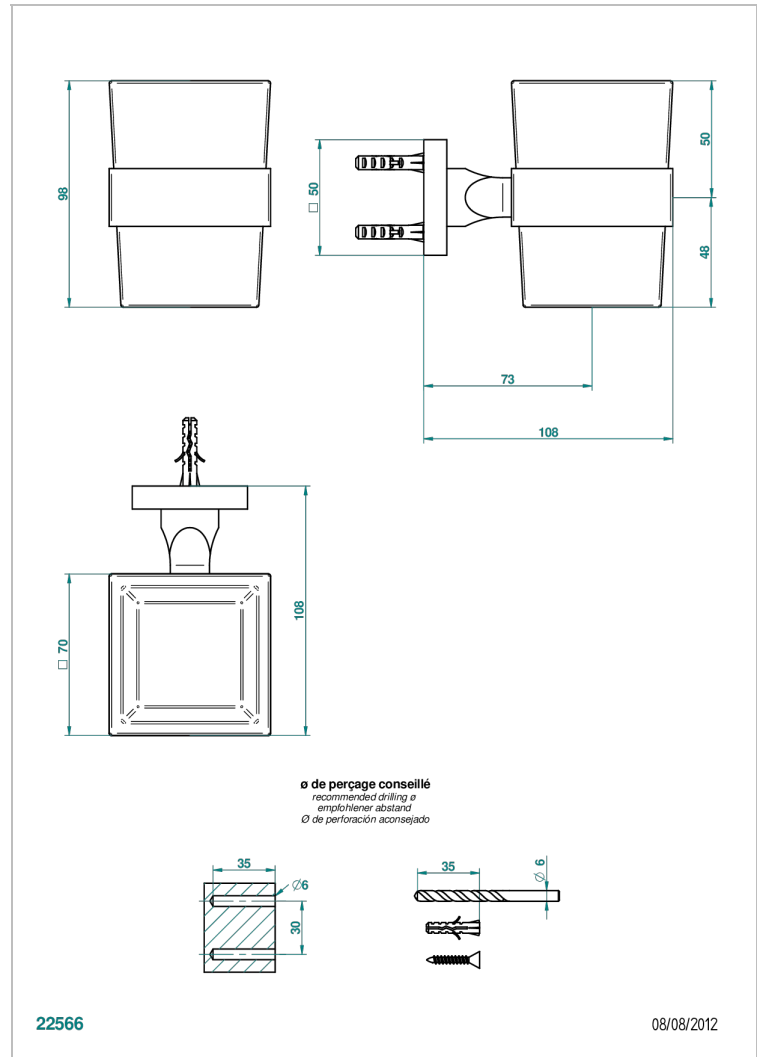

PROFIL ONYX NOIR

A6N-536

Porte-verre mural avec verre

THG[®]
PARIS

CARACTÉRISTIQUES

- Accessoire en laiton
- Gobelet en verre

FINITIONS DISPONIBLES

Bronze clair - D01
Chromé - A02
Chromé / doré - G02
Chromé mat - C02
Doré brillant - F01
Doré mat - F07