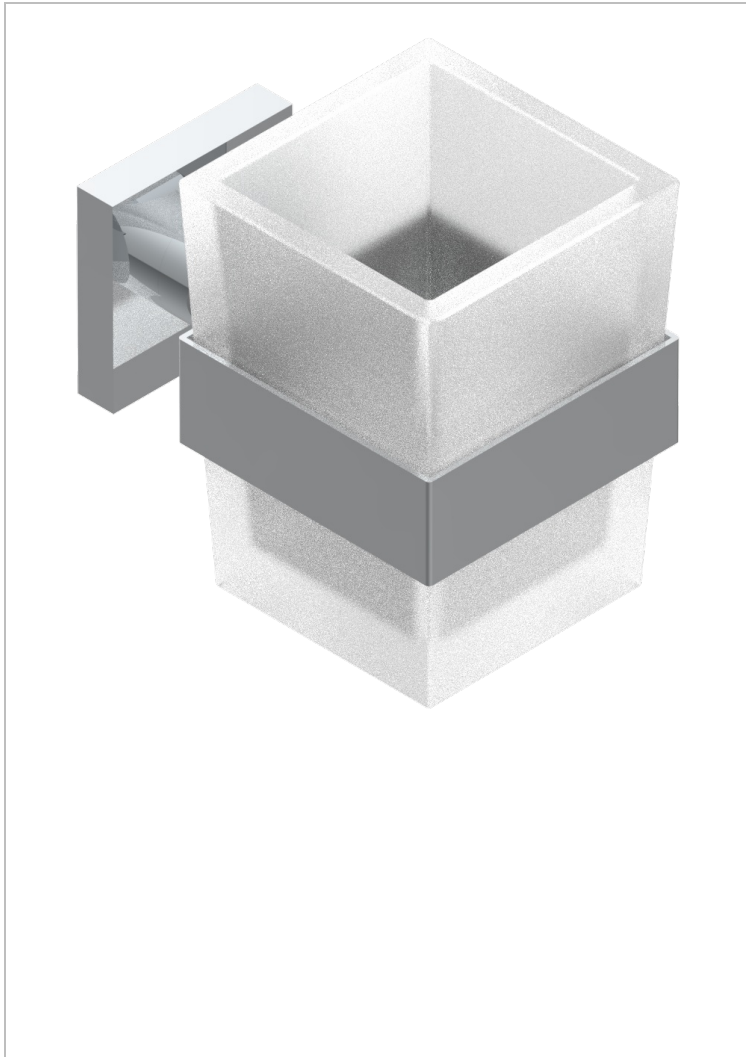

PROFIL ONYX NOIR

A6N-536

Porte-verre mural avec verre

THG[®]
PARIS

CARACTÉRISTIQUES

- Accessoire en laiton
- Gobelet en verre

FINITIONS DISPONIBLES

Bronze clair - D01
Chromé - A02
Chromé / doré - G02
Chromé mat - C02
Doré brillant - F01
Doré mat - F07

Nickel brillant - B01
Nickel mat - C01
Noir mat céramique - D30
Or pâle - F30
Or pâle mat - F31
Pvd blush - H62

Pvd blush mat - H60
Pvd couleur bronze brown - F33
Pvd couleur bronze brown - mat - F34
Pvd couleur doré - H52
Pvd couleur doré mat - H53
Pvd couleur laiton - H49