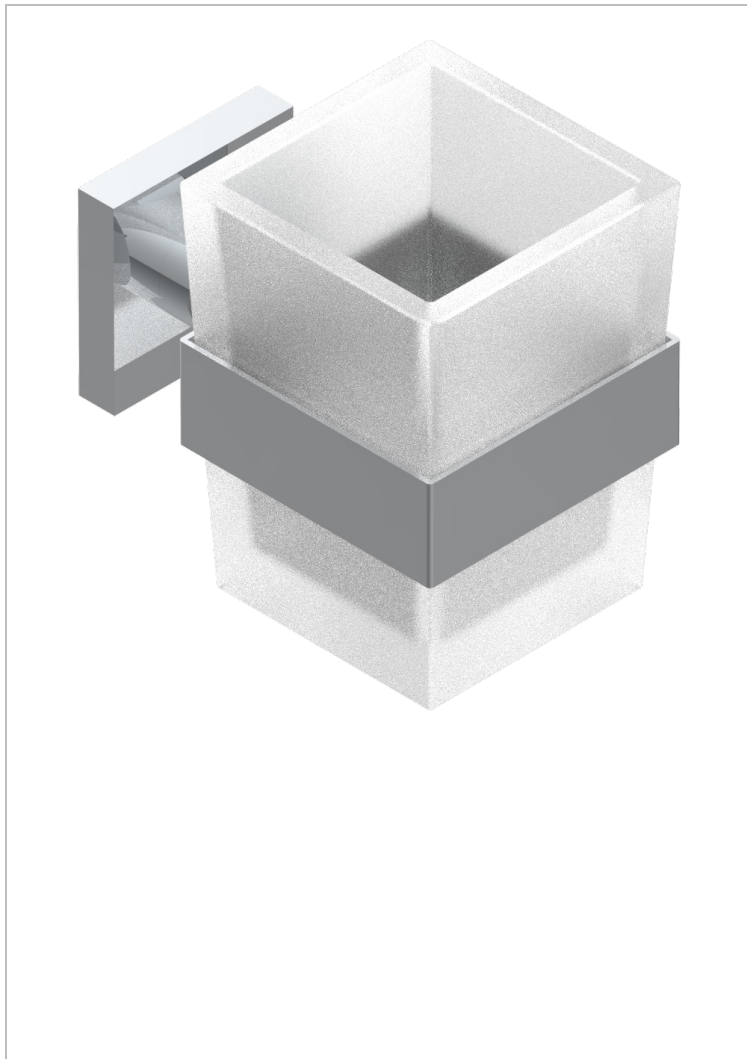

PROFIL ONICE NEGRO

A6N-536

Portavaso mural con vaso de cristal

THG[®]
PARIS

CARACTERÍSTICAS

- Profil Onice negro
- Portavaso mural con vaso de cristal

ACABADOS DISPONIBLES

Bronce claro - D01
Cerámica negra mate - D30
Cobre viejo mate - H07
Cromo - A02
Cromo / dorado - G02
Cromo mate - C02

Dorado - F01
Dorado mate - F07
Dorado pálido - F30
Dorado pálido mate (sin barniz) - F31
Níquel - B01
Níquel mate - C01

Níquel viejo - H28
Pvd blush - H62
Pvd blush mate - H60
Pvd color latón - H49
Pvd color latón mate - H50
Pvd color níquel - H55