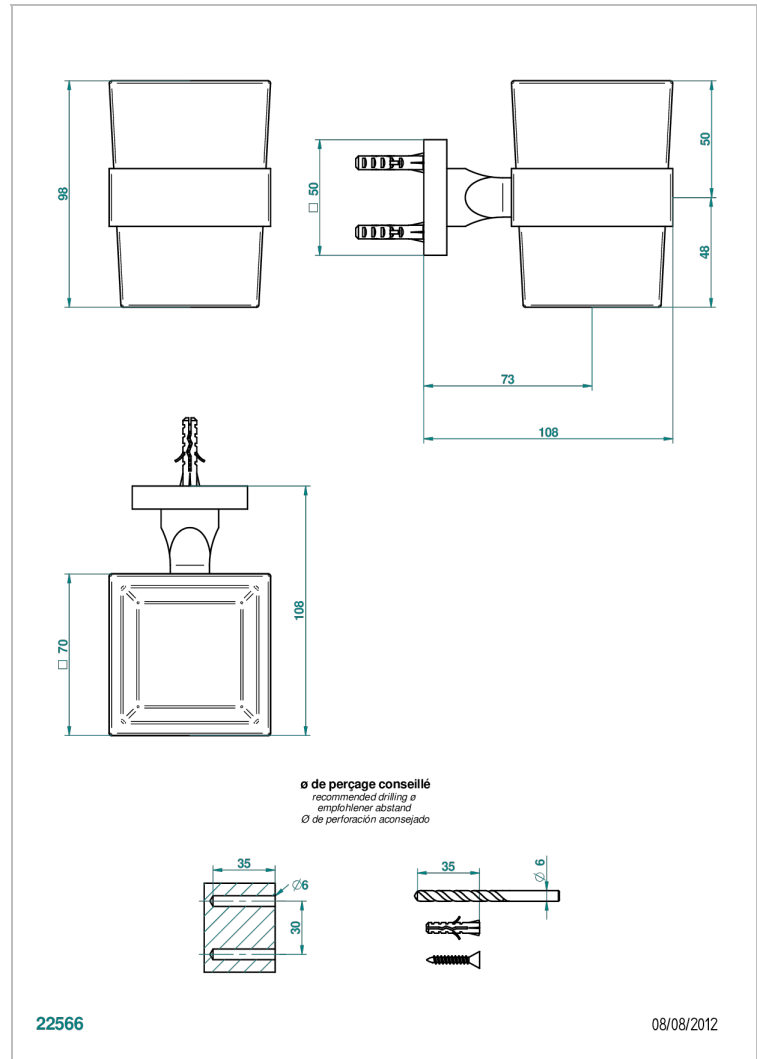

PROFIL ONICE NEGRO

A6N-536

Portavaso mural con vaso de cristal

THG[®]
PARIS

CARACTERÍSTICAS

- Profil Onice negro
- Portavaso mural con vaso de cristal

ACABADOS DISPONIBLES

Bronce claro - D01
Cerámica negra mate - D30
Cobre viejo mate - H07
Cromo - A02
Cromo / dorado - G02
Cromo mate - C02