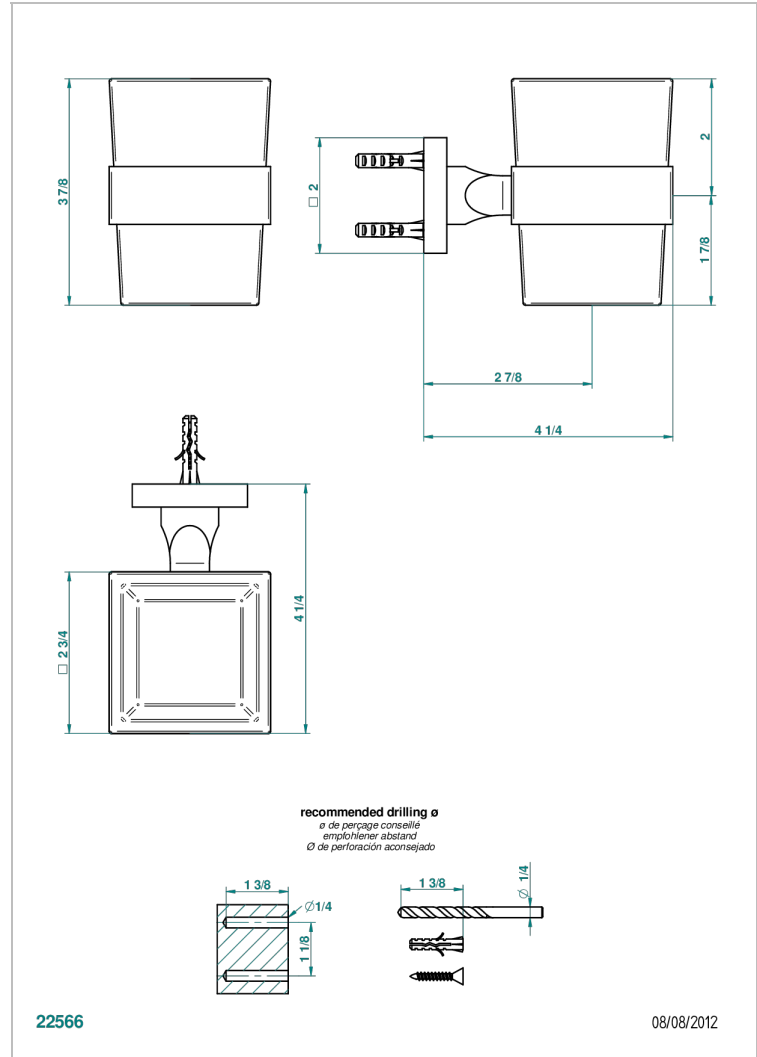

# PROFIL ONYX NOIR

A6N-536

Porte-verre mural avec verre

THG<sup>®</sup>  
PARIS