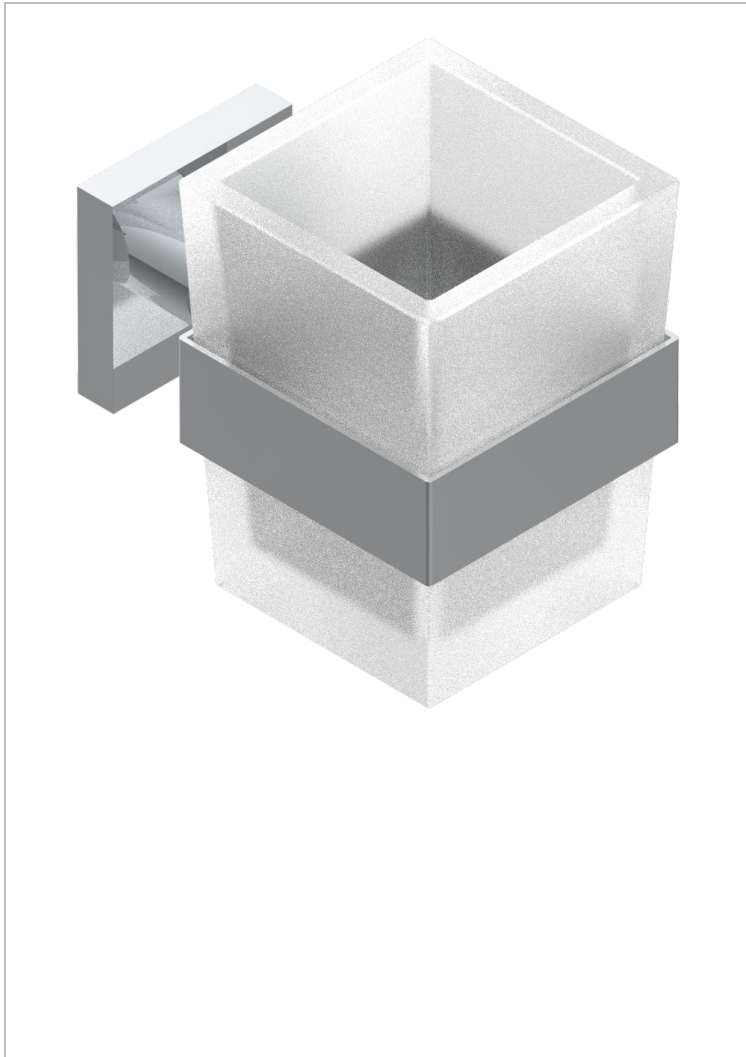

# PROFIL ONYX NOIR

A6N-536

Porte-verre mural avec verre

THG<sup>®</sup>  
PARIS

## CARACTÉRISTIQUES

- Accessoire en laiton
- Gobelet en verre

## FINITIONS DISPONIBLES

Bronze clair - D01  
Chromé - A02  
Chromé / doré - G02  
Chromé mat - C02  
Doré brillant - F01  
Doré mat - F07

Nickel brillant - B01  
Nickel mat - C01  
Noir mat céramique - D30  
Or pâle - F30  
Or pâle mat - F31  
Pvd blush - H62