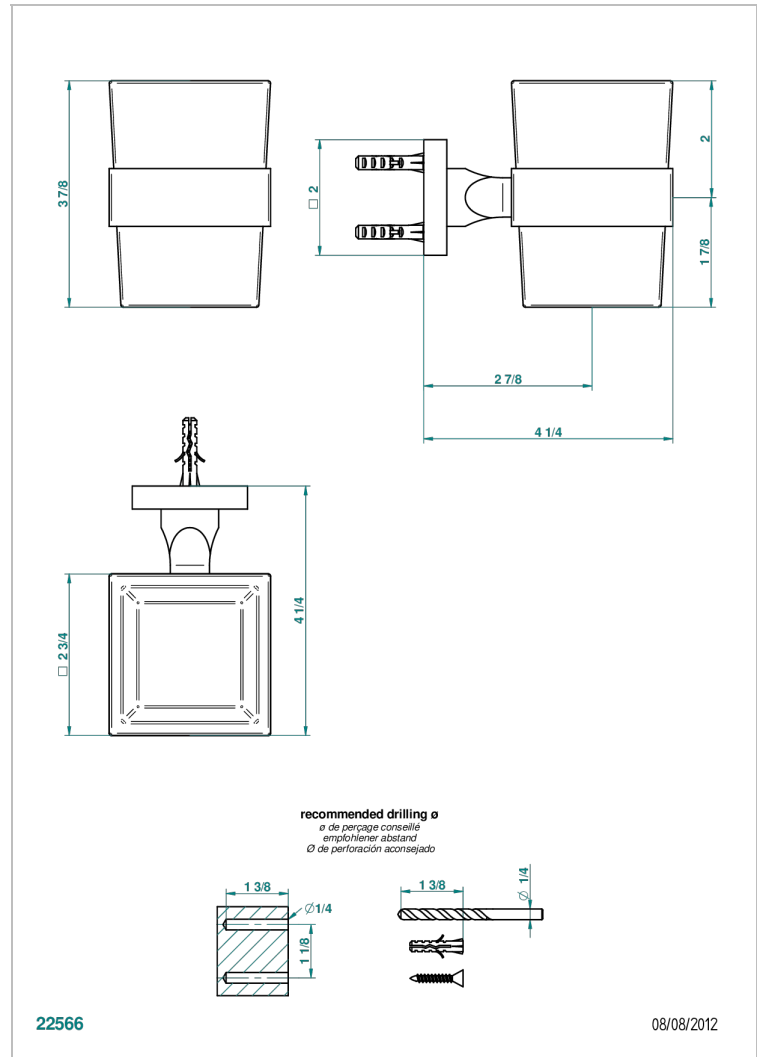

PROFIL ONICE NEGRO

A6N-536

Portavaso mural con vaso de cristal

THG[®]
PARIS

CARACTERÍSTICAS

- Profil Onice negro
- Portavaso mural con vaso de cristal

ACABADOS DISPONIBLES

Bronce claro - D01
Cerámica negra mate - D30
Cobre viejo mate - H07
Cromo - A02
Cromo / dorado - G02
Cromo mate - C02