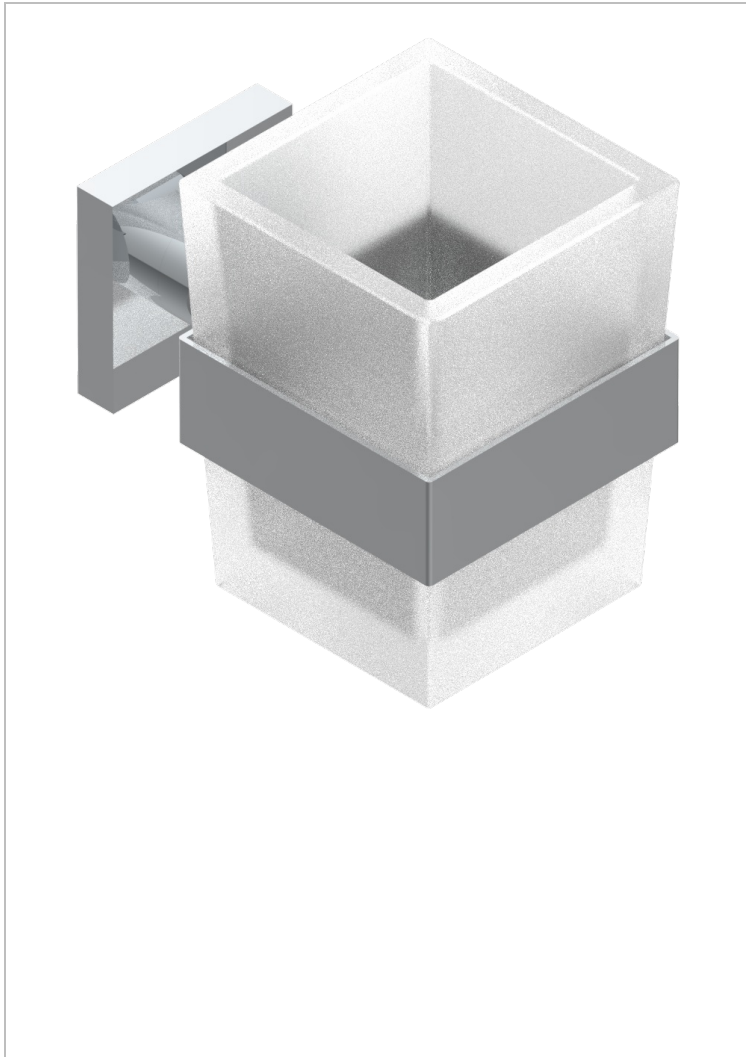

PROFIL ONICE NEGRO

A6N-536

Portavaso mural con vaso de cristal

THG[®]
PARIS

CARACTERÍSTICAS

- Profil Onice negro
- Portavaso mural con vaso de cristal

ACABADOS DISPONIBLES

Bronce claro - D01
Cerámica negra mate - D30
Cobre viejo mate - H07
Cromo - A02
Cromo / dorado - G02
Cromo mate - C02

Dorado - F01
Dorado mate - F07
Dorado pálido - F30
Dorado pálido mate (sin barniz) - F31
Níquel - B01
Níquel mate - C01

Níquel viejo - H28
Pvd blush - H62
Pvd blush mate - H60
Pvd color latón - H49
Pvd color latón mate - H50
Pvd color níquel - H55