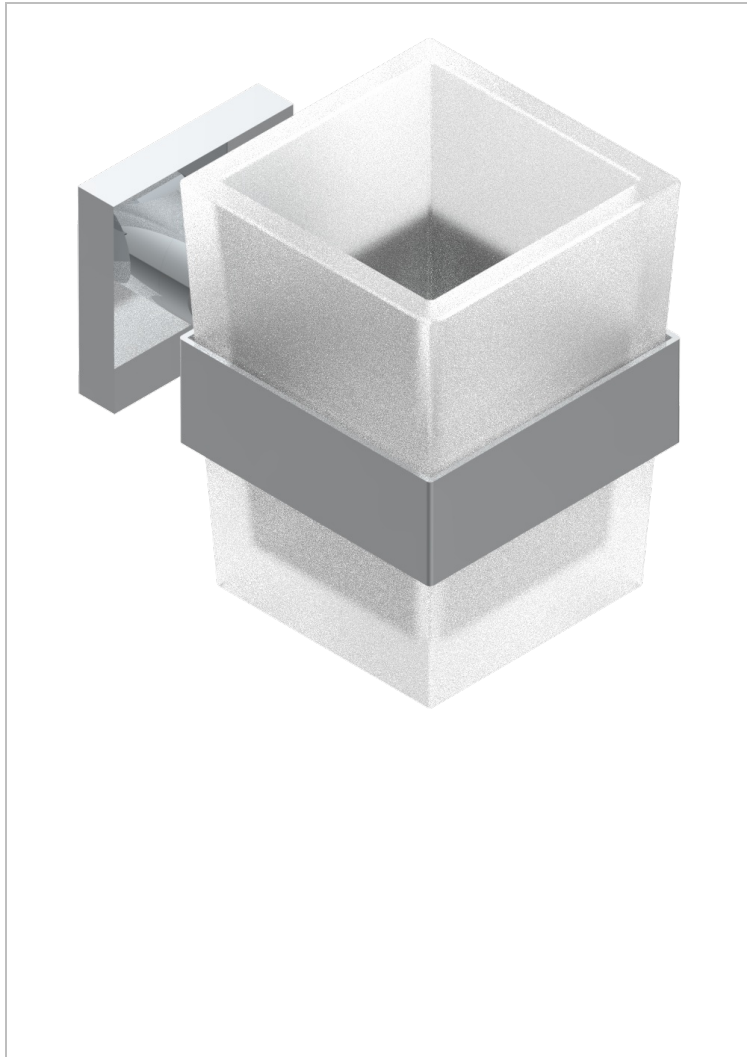

# PROFIL ONYX NOIR

A6N-536

Porte-verre mural avec verre

THG<sup>®</sup>  
PARIS

## CARACTÉRISTIQUES

- Accessoire en laiton
- Gobelet en verre

## FINITIONS DISPONIBLES

Bronze clair - D01  
Chromé - A02  
Chromé / doré - G02  
Chromé mat - C02  
Doré brillant - F01  
Doré mat - F07

Nickel brillant - B01  
Nickel mat - C01  
Noir mat céramique - D30  
Or pâle - F30  
Or pâle mat - F31  
Pvd blush - H62