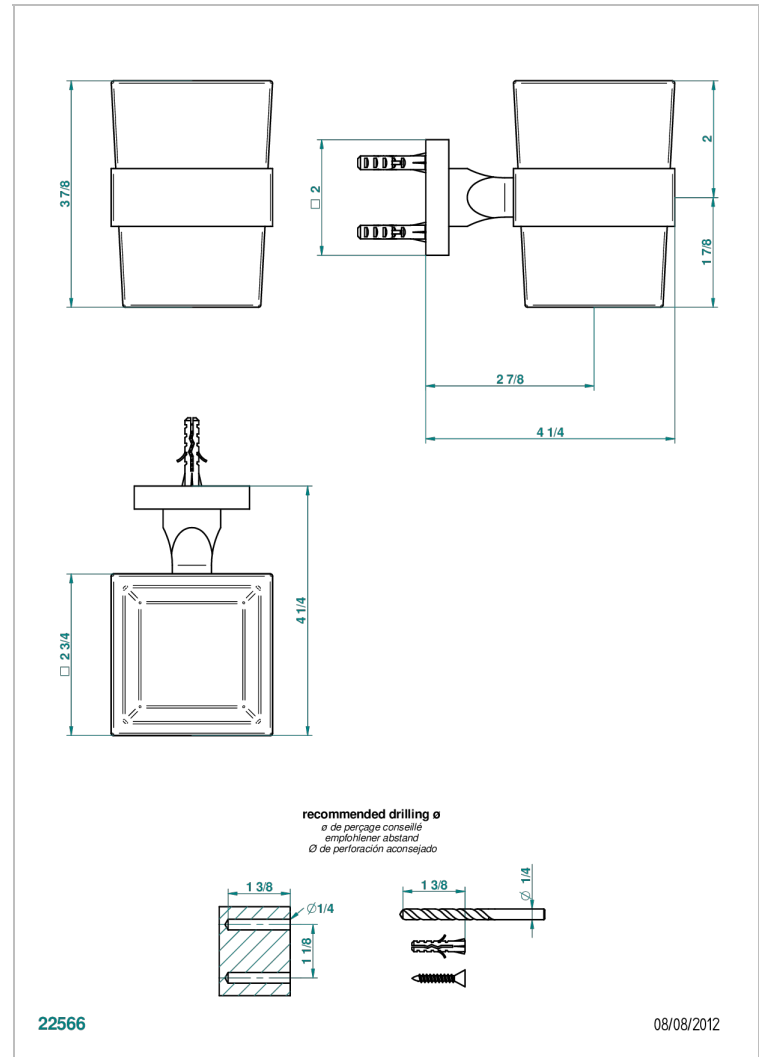

# PROFIL ONYX NOIR

A6N-536

Porte-verre mural avec verre

THG<sup>®</sup>  
PARIS