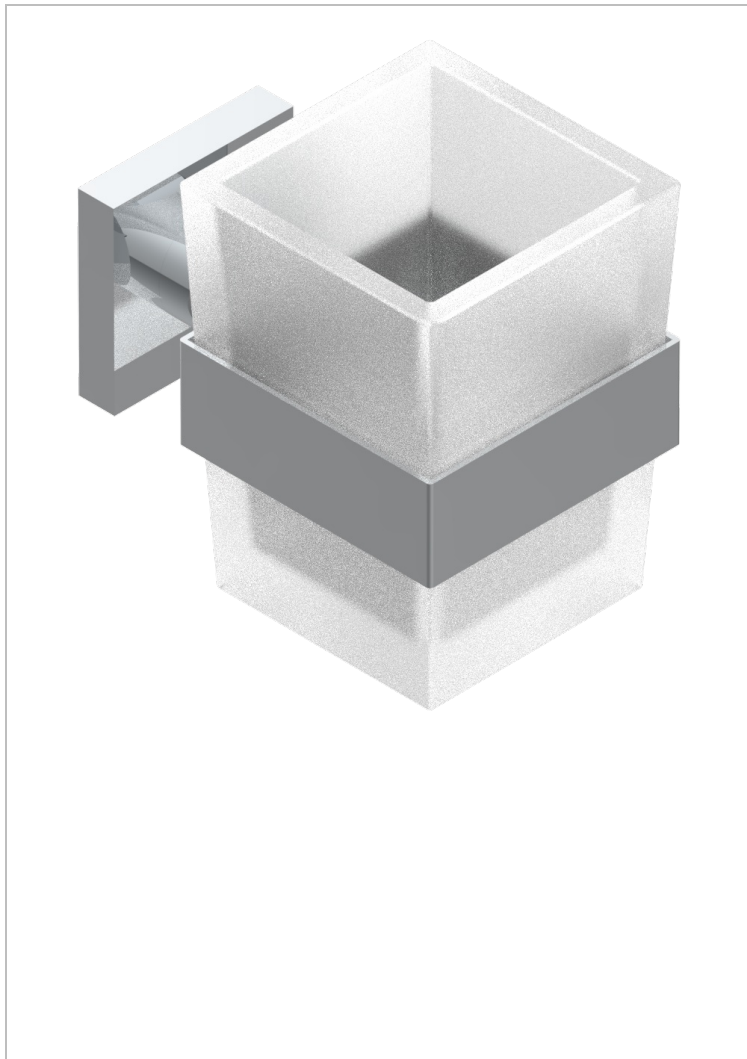

# PROFIL ONICE NEGRO

A6N-536

Portavaso mural con vaso de cristal

THG<sup>®</sup>  
PARIS

## CARACTERÍSTICAS

- Profil Onice negro
- Portavaso mural con vaso de cristal

## ACABADOS DISPONIBLES

Bronce claro - D01  
Cerámica negra mate - D30  
Cobre viejo mate - H07  
Cromo - A02  
Cromo / dorado - G02  
Cromo mate - C02

Dorado - F01  
Dorado mate - F07  
Dorado pálido - F30  
Dorado pálido mate (sin barniz) - F31  
Níquel - B01  
Níquel mate - C01