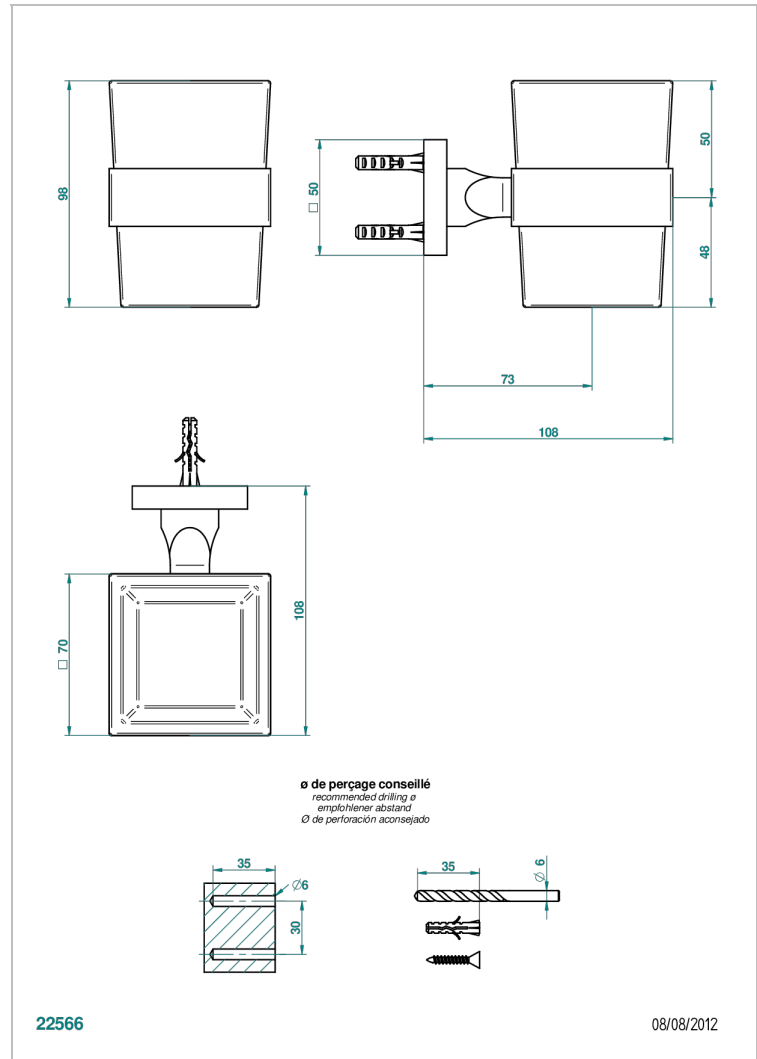

# PROFIL ONICE NEGRO

A6N-536

Portavaso mural con vaso de cristal

THG<sup>®</sup>  
PARIS

## CARACTERÍSTICAS

- Profil Onice negro
- Portavaso mural con vaso de cristal