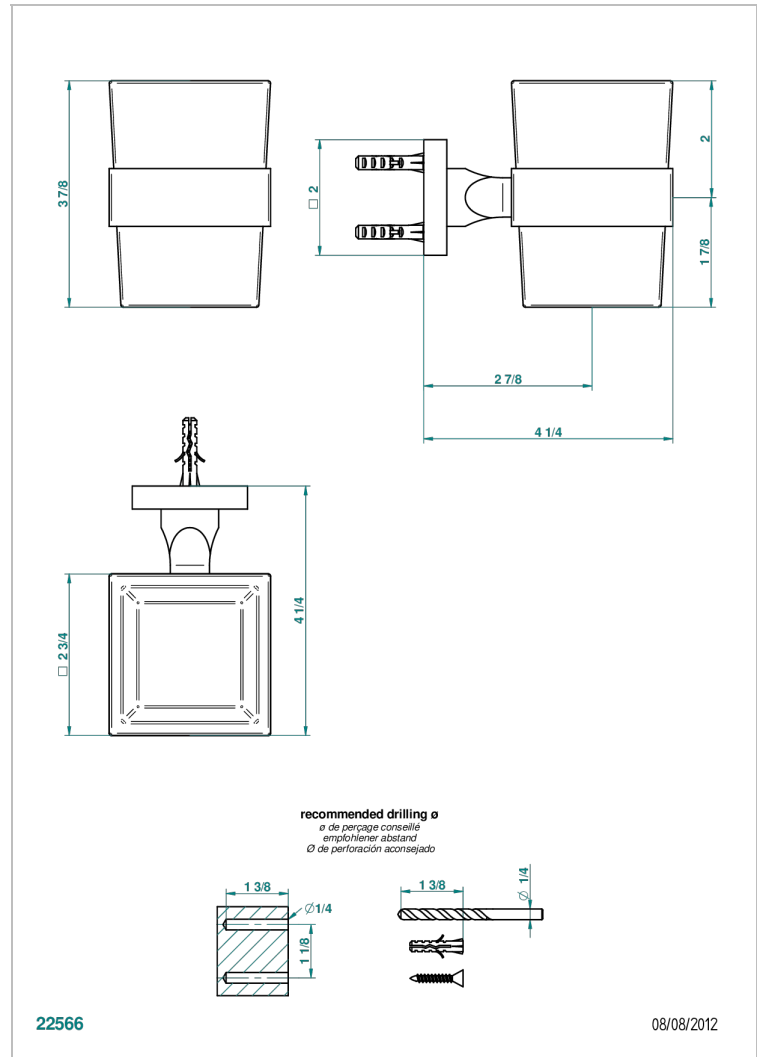

# PROFIL ONICE NEGRO

A6N-536

Portavaso mural con vaso de cristal

THG<sup>®</sup>  
PARIS

## CARACTERÍSTICAS

- Profil Onice negro
- Portavaso mural con vaso de cristal