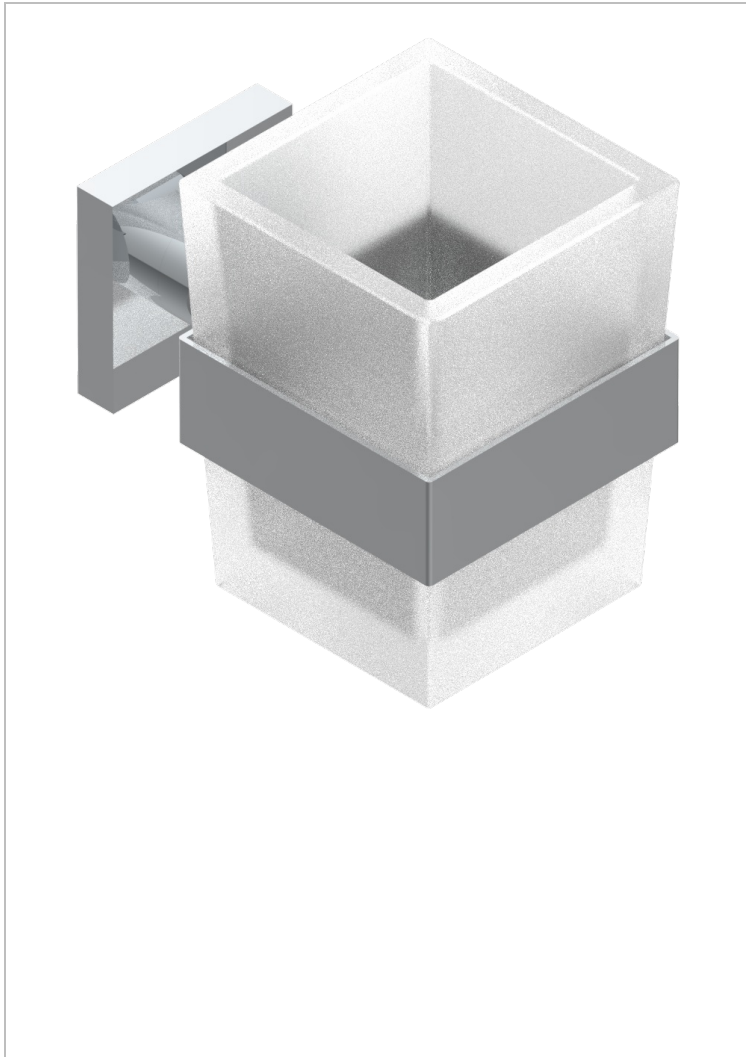

# PROFIL ONICE NEGRO

A6N-536

Portavaso mural con vaso de cristal

THG<sup>®</sup>  
PARIS

## CARACTERÍSTICAS

- Profil Onice negro
- Portavaso mural con vaso de cristal

## ACABADOS DISPONIBLES

Bronce claro - D01  
Cerámica negra mate - D30  
Cobre viejo mate - H07  
Cromo - A02  
Cromo / dorado - G02  
Cromo mate - C02

Dorado - F01  
Dorado mate - F07  
Dorado pálido - F30  
Dorado pálido mate (sin barniz) - F31  
Níquel - B01  
Níquel mate - C01