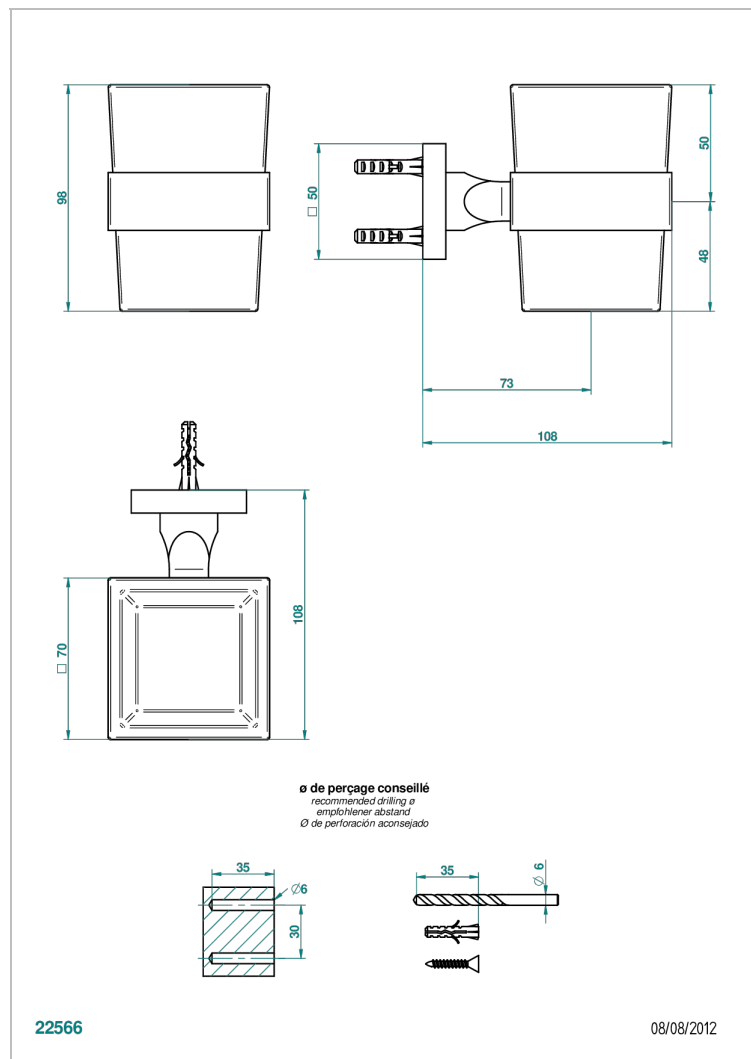

# PROFIL LALIQUE CRISTAL CLAIR A MANETTES

A6H-536

Porte-verre mural avec verre

## CARACTÉRISTIQUES

- Accessoire en laiton
- Gobelet en verre