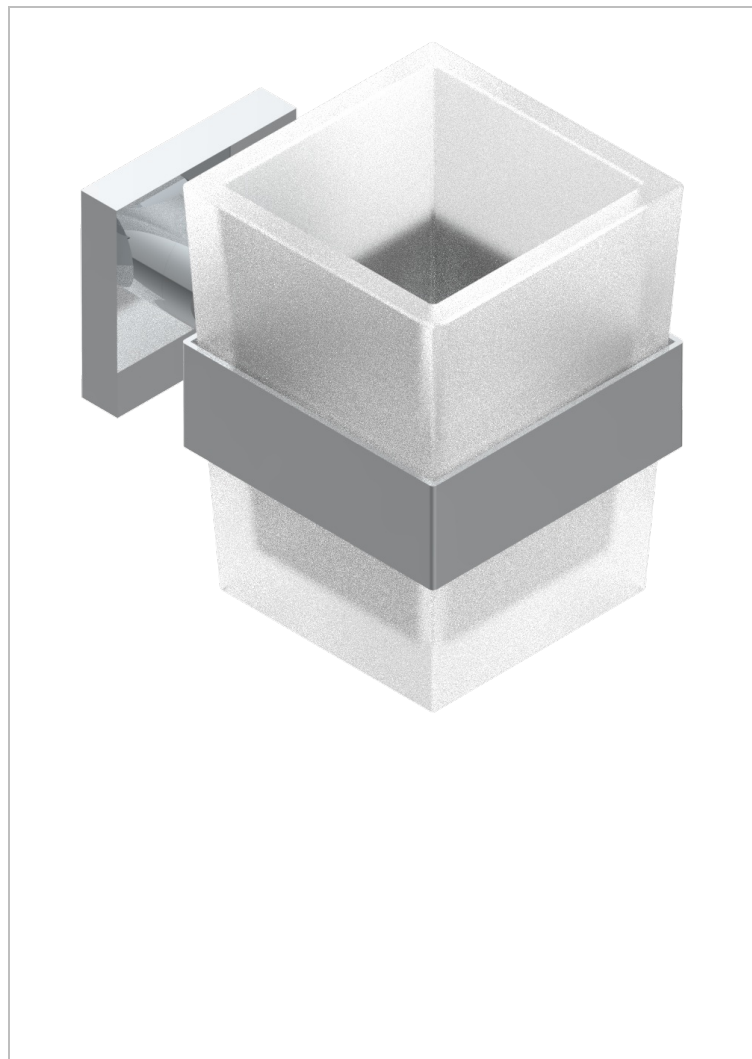

# PROFIL LALIQUE CRISTAL CLAIR A MANETTES

A6H-536

Porte-verre mural avec verre

## CARACTÉRISTIQUES

- Accessoire en laiton
- Gobelet en verre

## FINITIONS DISPONIBLES

Bronze clair - D01  
Chromé - A02  
Chromé / doré - G02  
Chromé mat - C02  
Doré brillant - F01  
Doré mat - F07

Nickel brillant - B01  
Nickel mat - C01  
Noir mat céramique - D30  
Or pâle - F30  
Or pâle mat - F31  
Pvd blush - H62