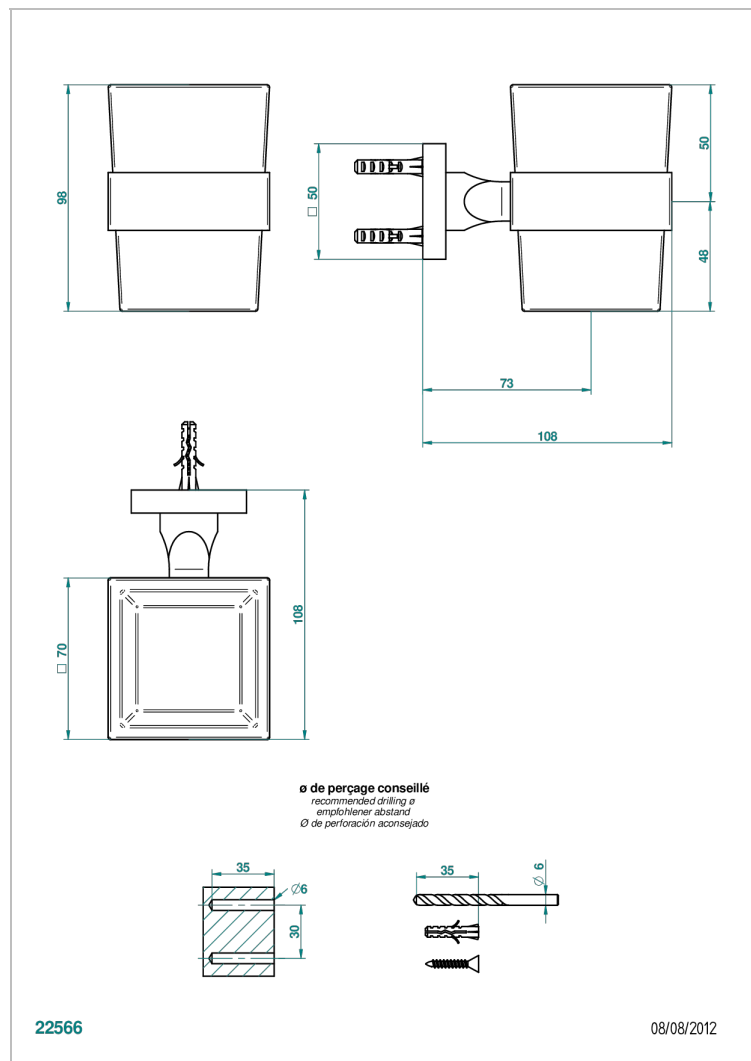

PROFIL LALIQUE CRISTAL CLARO CON MANETAS

A6H-536

Portavasos mural con vaso de cristal

CARACTERÍSTICAS

- Profil Lalique cristal claro con manetas
- Portavasos mural con vaso de cristal

ACABADOS DISPONIBLES

Bronce claro - D01
Cerámica negra mate - D30
Cobre viejo mate - H07
Cromo - A02
Cromo / dorado - G02
Cromo mate - C02