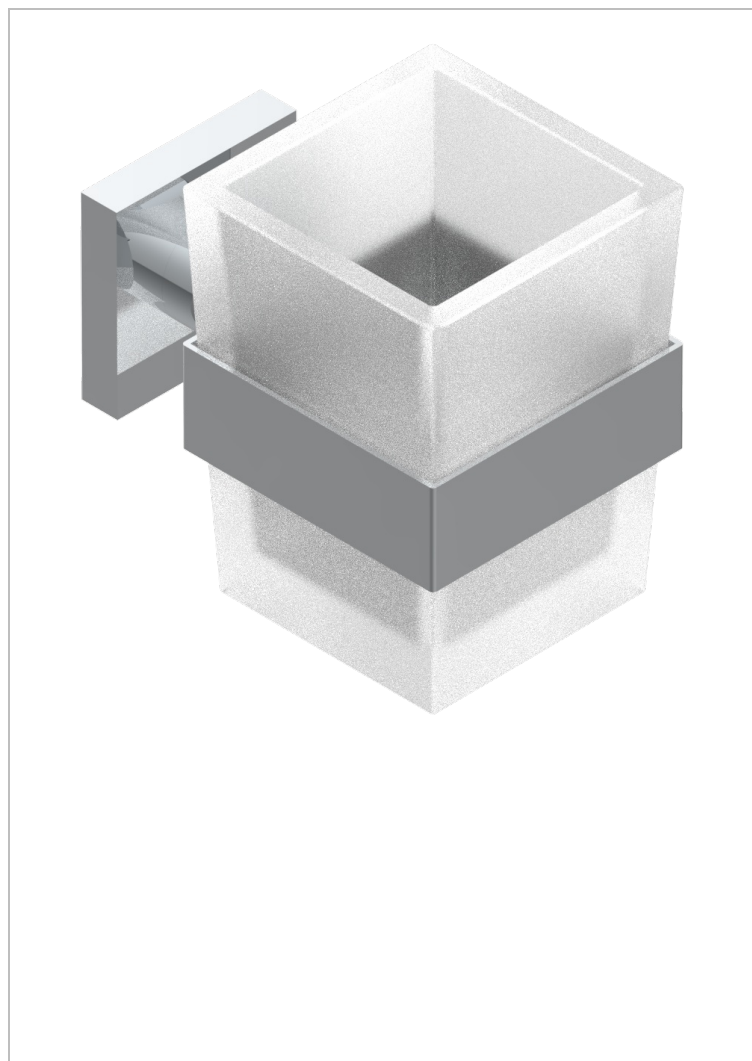

PROFIL LALIQUE CRISTAL CLARO CON MANETAS

A6H-536

Portavasos mural con vaso de cristal

CARACTERÍSTICAS

- Profil Lalique cristal claro con manetas
- Portavasos mural con vaso de cristal

ACABADOS DISPONIBLES

Bronce claro - D01
Cerámica negra mate - D30
Cobre viejo mate - H07
Cromo - A02
Cromo / dorado - G02
Cromo mate - C02

Dorado - F01
Dorado mate - F07
Dorado pálido - F30
Dorado pálido mate (sin barniz) - F31
Níquel - B01
Níquel mate - C01

Níquel viejo - H28
Pvd blush - H62
Pvd blush mate - H60
Pvd color latón - H49
Pvd color latón mate - H50
Pvd color níquel - H55