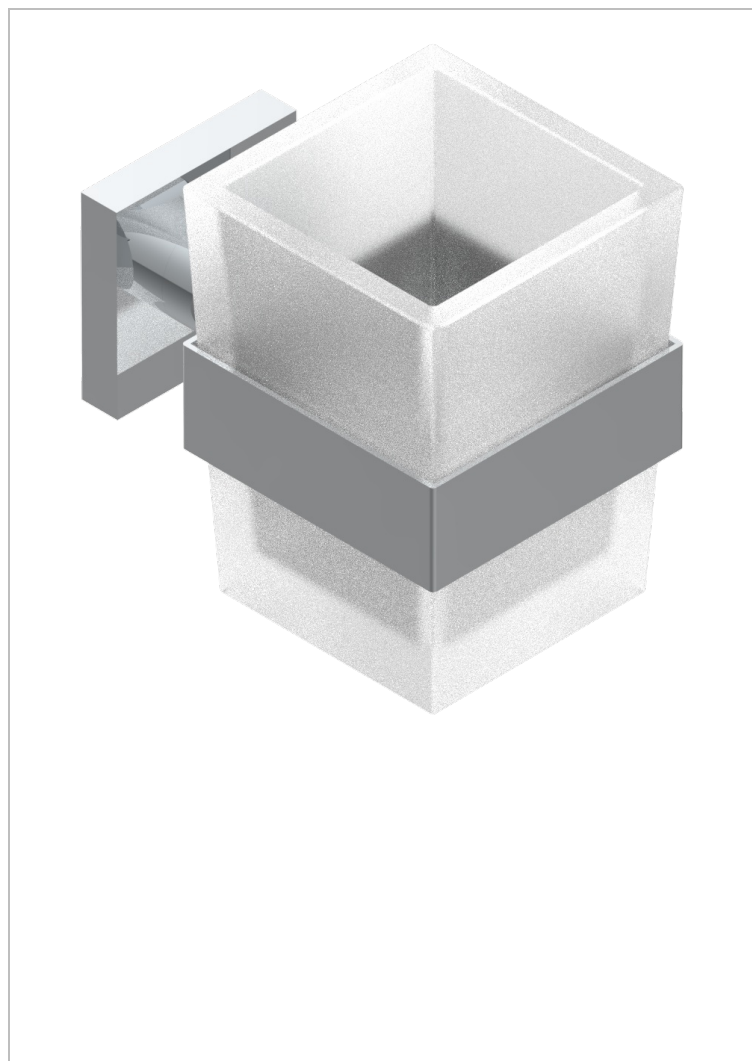

PROFIL LALIQUE CRISTAL CLARO CON MANETAS

A6H-536

Portavaso mural con vaso de cristal

CARACTERÍSTICAS

- Profil Lalique cristal claro con manetas
- Portavaso mural con vaso de cristal

ACABADOS DISPONIBLES

Bronce claro - D01
Cerámica negra mate - D30
Cobre viejo mate - H07
Cromo - A02
Cromo / dorado - G02
Cromo mate - C02

Dorado - F01
Dorado mate - F07
Dorado pálido - F30
Dorado pálido mate (sin barniz) - F31
Níquel - B01
Níquel mate - C01

Níquel viejo - H28
Pvd blush - H62
Pvd blush mate - H60
Pvd color latón - H49
Pvd color latón mate - H50
Pvd color níquel - H55