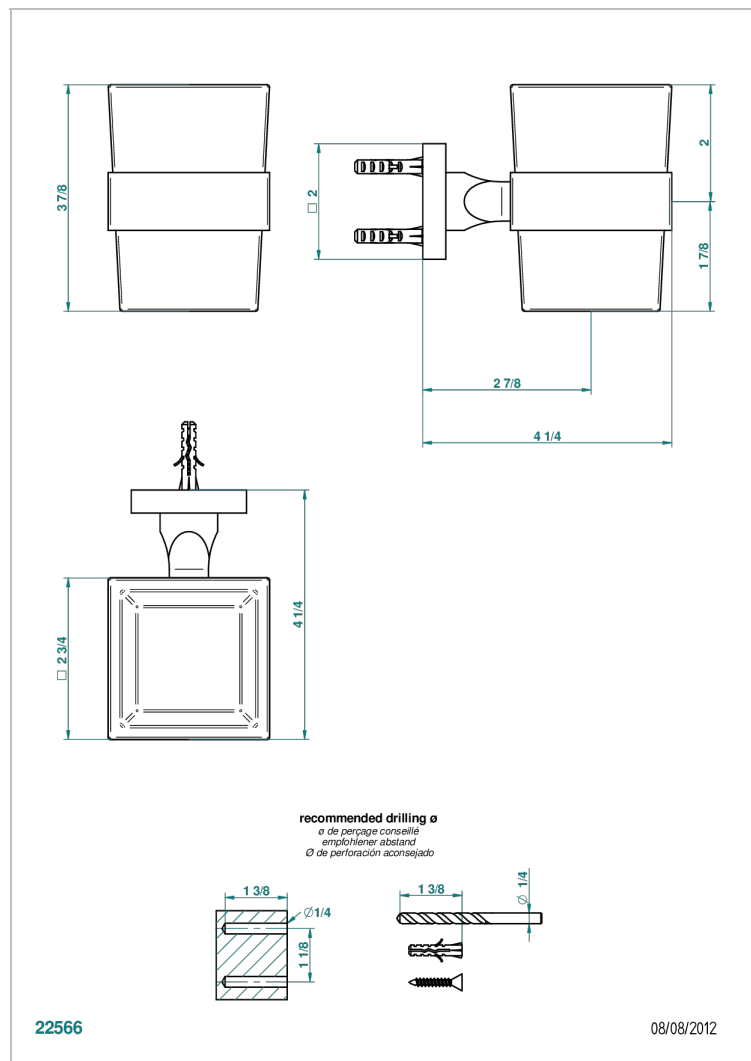

PROFIL LALIQUE CRISTAL CLARO CON MANETAS

A6H-536

Portavaso mural con vaso de cristal

CARACTERÍSTICAS

- Profil Lalique cristal claro con manetas
- Portavaso mural con vaso de cristal

ACABADOS DISPONIBLES

Bronce claro - D01
Cerámica negra mate - D30
Cobre viejo mate - H07
Cromo - A02
Cromo / dorado - G02
Cromo mate - C02