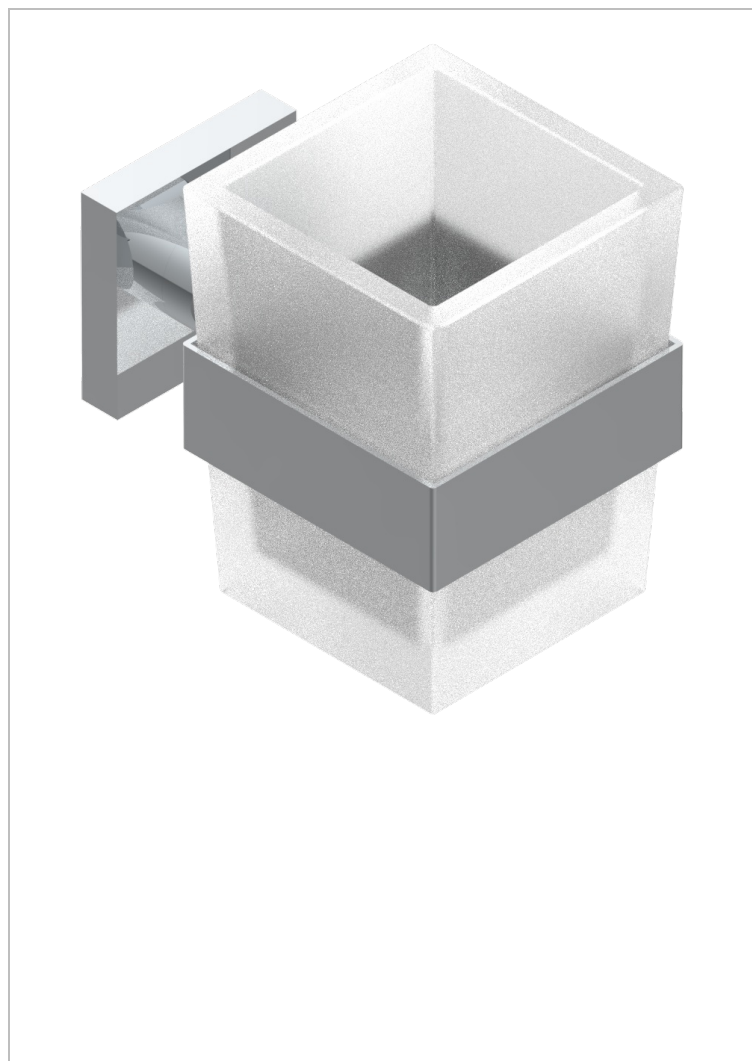

# PROFIL LALIQUE CRISTAL CLARO CON MANETAS

A6H-536

Portavasos mural con vaso de cristal

## CARACTERÍSTICAS

- Profil Lalique cristal claro con manetas
- Portavasos mural con vaso de cristal

## ACABADOS DISPONIBLES

Bronce claro - D01  
Cerámica negra mate - D30  
Cobre viejo mate - H07  
Cromo - A02  
Cromo / dorado - G02  
Cromo mate - C02

Dorado - F01  
Dorado mate - F07  
Dorado pálido - F30  
Dorado pálido mate (sin barniz) - F31  
Níquel - B01  
Níquel mate - C01