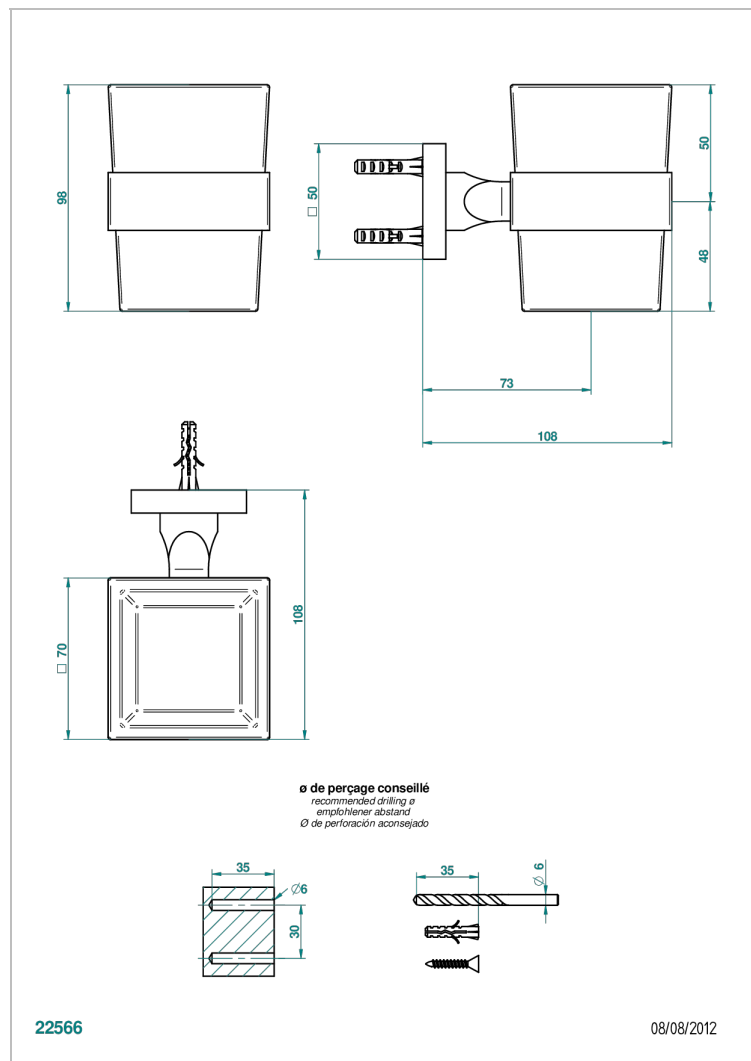

# PROFIL LALIQUE CRISTAL CLARO CON MANETAS

A6H-536

Portavasos mural con vaso de cristal

## CARACTERÍSTICAS

- Profil Lalique cristal claro con manetas
- Portavasos mural con vaso de cristal