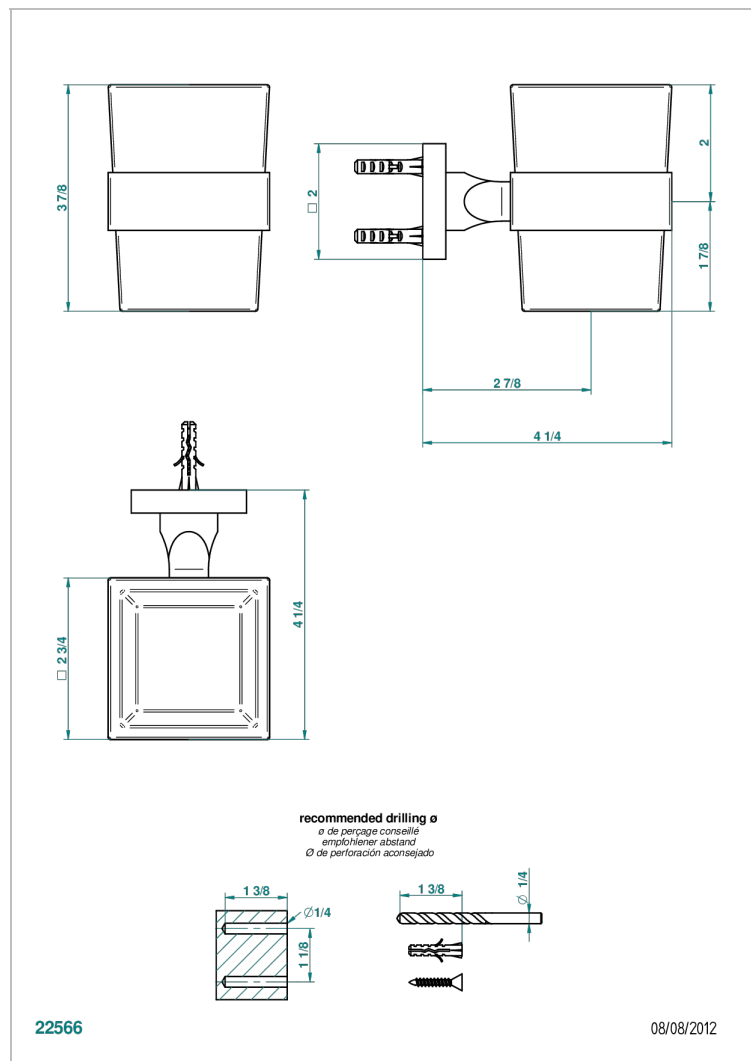

PROFIL LALIQUE CRISTAL CLARO CON MANETAS

THG[®]
PARIS

A6H-536

Portavaso mural con vaso de cristal

CARACTERÍSTICAS

- Profil Lalique cristal claro con manetas
- Portavaso mural con vaso de cristal

ACABADOS DISPONIBLES