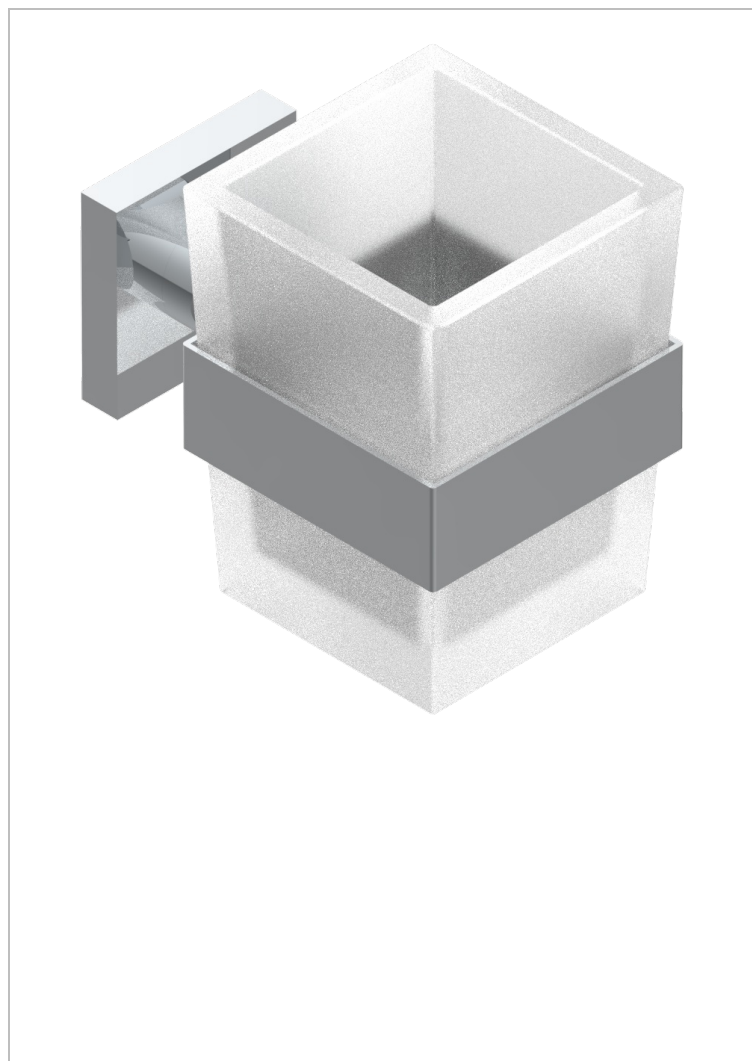

PROFIL LALIQUE CRISTAL CLARO CON MANETAS

THG[®]
PARIS

A6H-536

Portavaso mural con vaso de cristal

CARACTERÍSTICAS

- Profil Lalique cristal claro con manetas
- Portavaso mural con vaso de cristal

ACABADOS DISPONIBLES

Bronce claro - D01
Cerámica negra mate - D30
Cobre viejo mate - H07
Cromo - A02
Cromo / dorado - G02
Cromo mate - C02

Dorado - F01
Dorado mate - F07
Dorado pálido - F30
Dorado pálido mate (sin barniz) - F31
Níquel - B01
Níquel mate - C01

Níquel viejo - H28
Pvd blush - H62
Pvd blush mate - H60
Pvd color latón - H49
Pvd color latón mate - H50
Pvd color níquel - H55

Pvd color níquel mate - H56
Pvd color oro - H52
Pvd color oro mate - H53
Pvd grafito - H64
Pvd grafito mate - H65
Pvd marrón bronce - F33