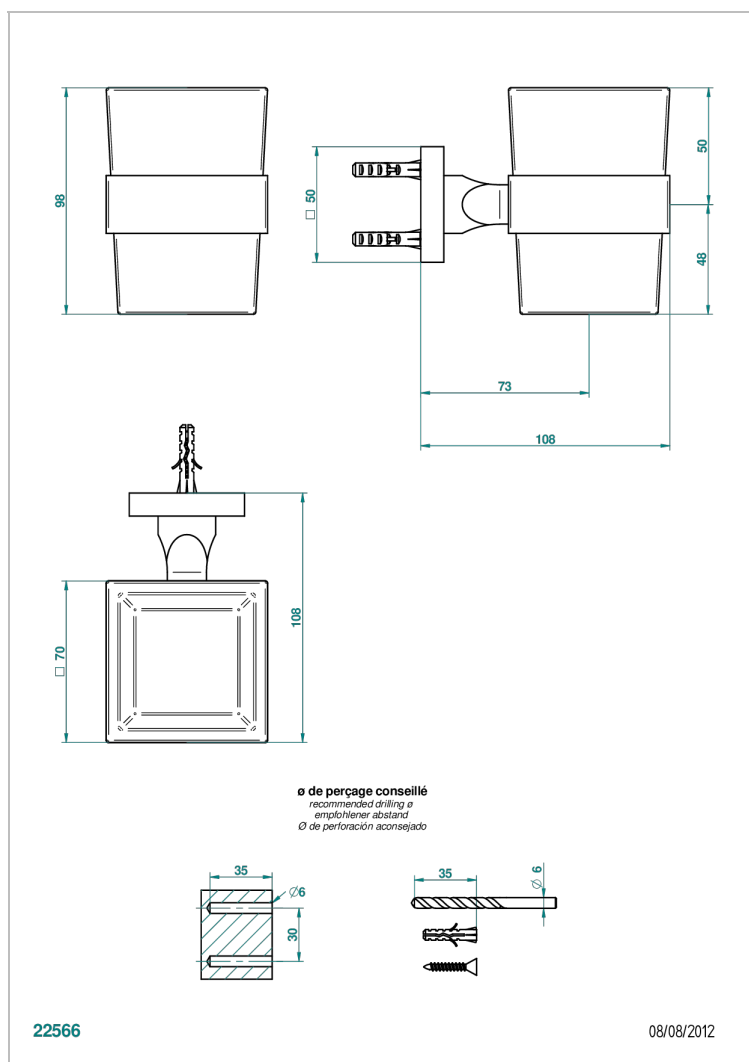

PROFIL LALIQUE CRISTAL CLARO

A6G-536

Portavasos mural con vaso de cristal

THG[®]
PARIS

CARACTERÍSTICAS

- Perfil LaliQue cristal claro
- Portavasos mural con vaso de cristal

ACABADOS DISPONIBLES

Bronce claro - D01
Cerámica negra mate - D30
Cobre viejo mate - H07
Cromo - A02
Cromo / dorado - G02
Cromo mate - C02