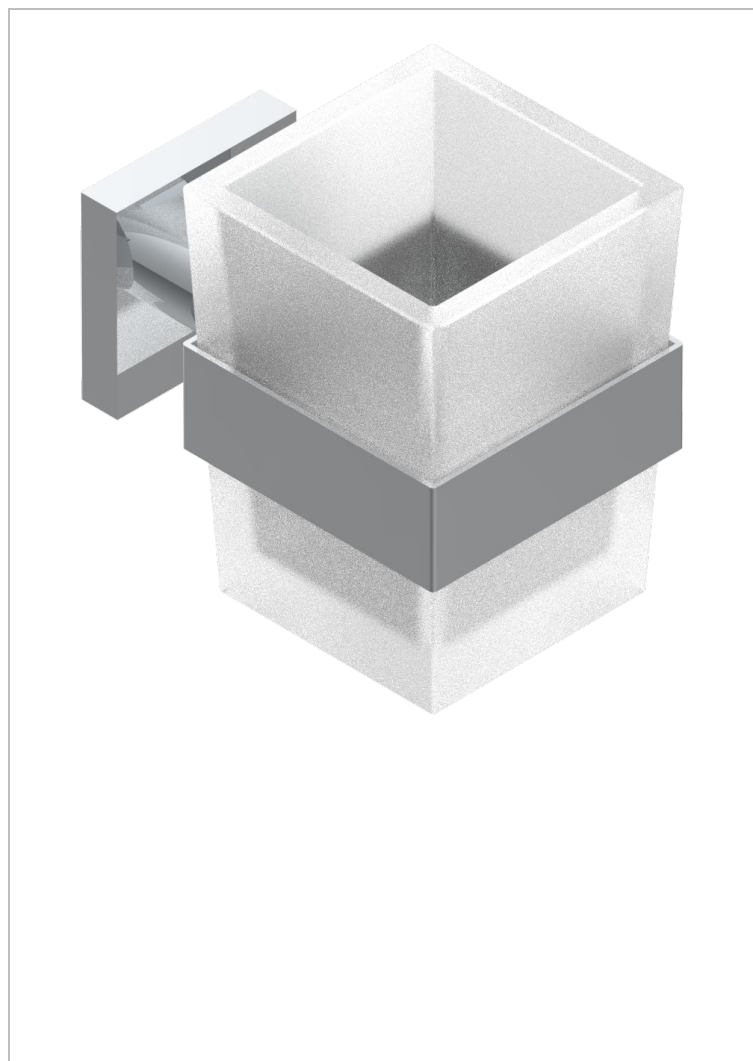

PROFIL LALIQUE CRISTAL CLARO

A6G-536

Portavasos mural con vaso de cristal

THG[®]
PARIS

CARACTERÍSTICAS

- Perfil LaliQue cristal claro
- Portavasos mural con vaso de cristal

ACABADOS DISPONIBLES

Bronce claro - D01
Cerámica negra mate - D30
Cobre viejo mate - H07
Cromo - A02
Cromo / dorado - G02
Cromo mate - C02

Dorado - F01
Dorado mate - F07
Dorado pálido - F30
Dorado pálido mate (sin barniz) - F31
Níquel - B01
Níquel mate - C01

Níquel viejo - H28
Pvd blush - H62
Pvd blush mate - H60
Pvd color latón - H49
Pvd color latón mate - H50
Pvd color níquel - H55