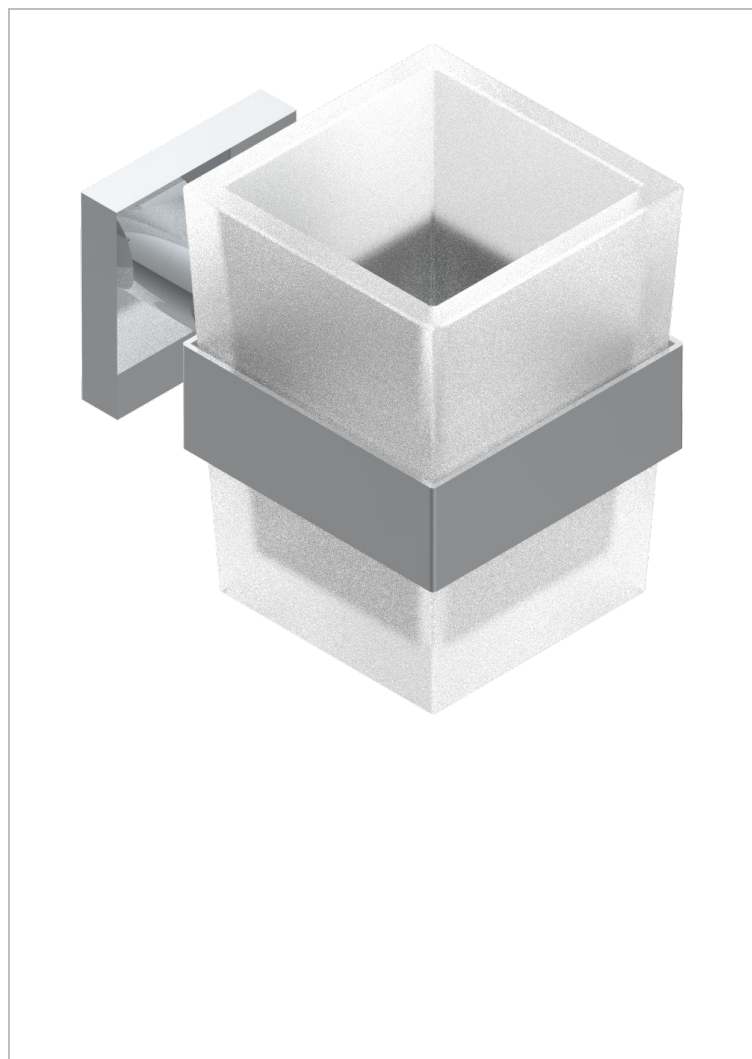

PROFIL LALIQUE CRISTAL CLARO

A6G-536

Portavaso mural con vaso de cristal

THG[®]
PARIS

CARACTERÍSTICAS

- Profil Lalique cristal claro
- Portavaso mural con vaso de cristal

ACABADOS DISPONIBLES

Bronce claro - D01
Cerámica negra mate - D30
Cobre viejo mate - H07
Cromo - A02
Cromo / dorado - G02
Cromo mate - C02

Dorado - F01
Dorado mate - F07
Dorado pálido - F30
Dorado pálido mate (sin barniz) - F31
Níquel - B01
Níquel mate - C01

Níquel viejo - H28
Pvd blush - H62
Pvd blush mate - H60
Pvd color latón - H49
Pvd color latón mate - H50
Pvd color níquel - H55