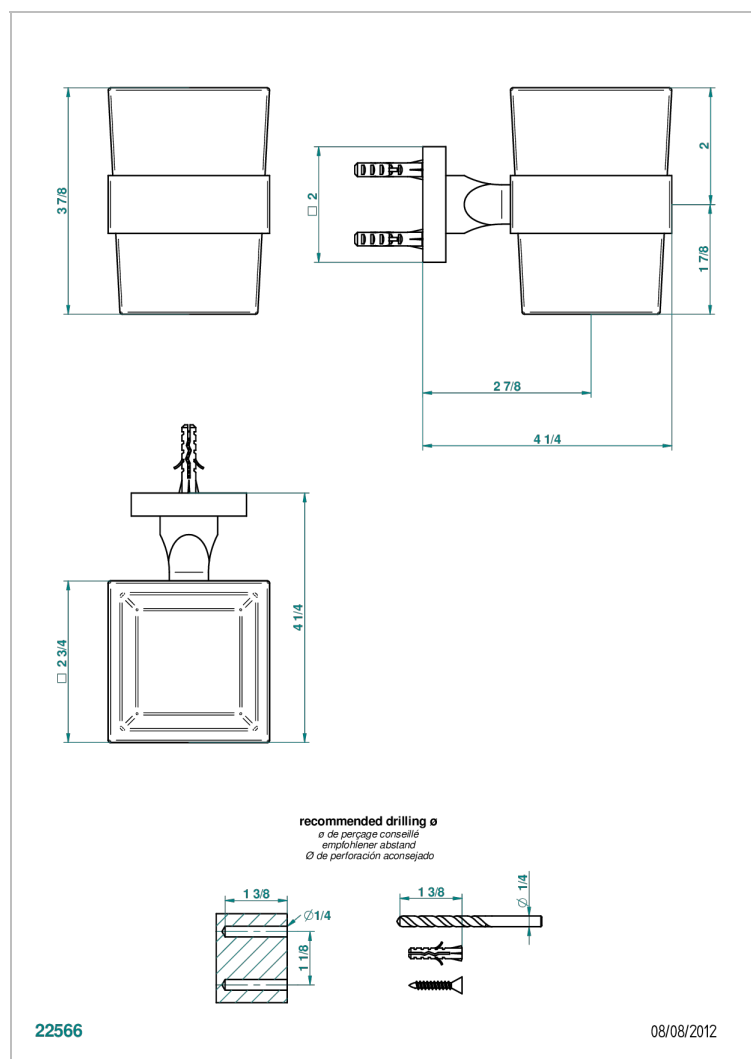

PROFIL LALIQUE CRISTAL CLARO

A6G-536

Portavaso mural con vaso de cristal

THG[®]
PARIS

CARACTERÍSTICAS

- Profil Lalique cristal claro
- Portavaso mural con vaso de cristal

ACABADOS DISPONIBLES

Bronce claro - D01
Cerámica negra mate - D30
Cobre viejo mate - H07
Cromo - A02
Cromo / dorado - G02
Cromo mate - C02