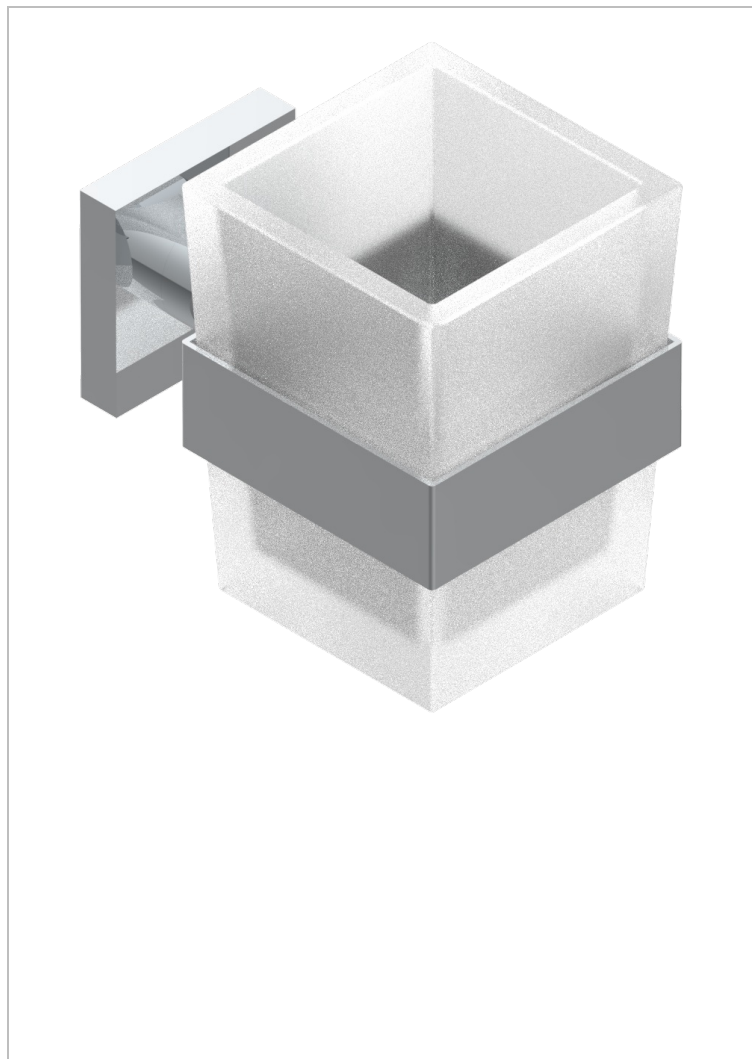

# PROFIL LALIQUE CRISTAL CLARO

A6G-536

Portavaso mural con vaso de cristal

THG<sup>®</sup>  
PARIS

## CARACTERÍSTICAS

- Profil Lalique cristal claro
- Portavaso mural con vaso de cristal

## ACABADOS DISPONIBLES

Bronce claro - D01  
Cerámica negra mate - D30  
Cobre viejo mate - H07  
Cromo - A02  
Cromo / dorado - G02  
Cromo mate - C02

Dorado - F01  
Dorado mate - F07  
Dorado pálido - F30  
Dorado pálido mate (sin barniz) - F31  
Níquel - B01  
Níquel mate - C01