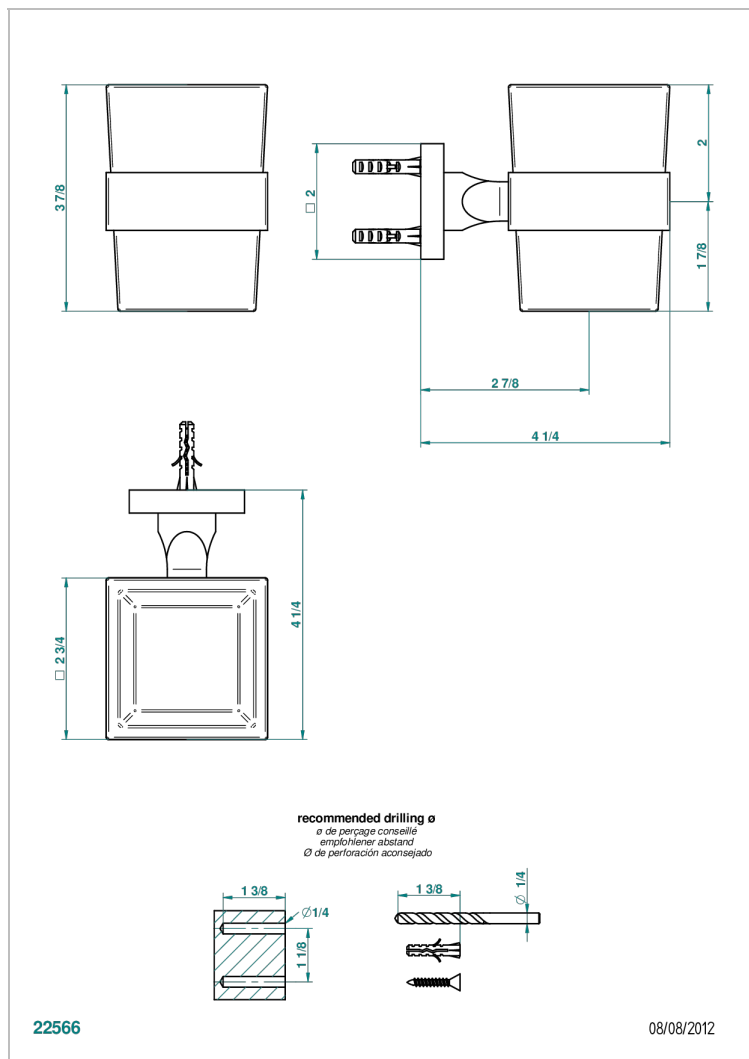

# PROFIL LALIQUE CRISTAL CLARO

A6G-536

Portavaso mural con vaso de cristal

THG<sup>®</sup>  
PARIS

## CARACTERÍSTICAS

- Profil Lalique cristal claro
- Portavaso mural con vaso de cristal