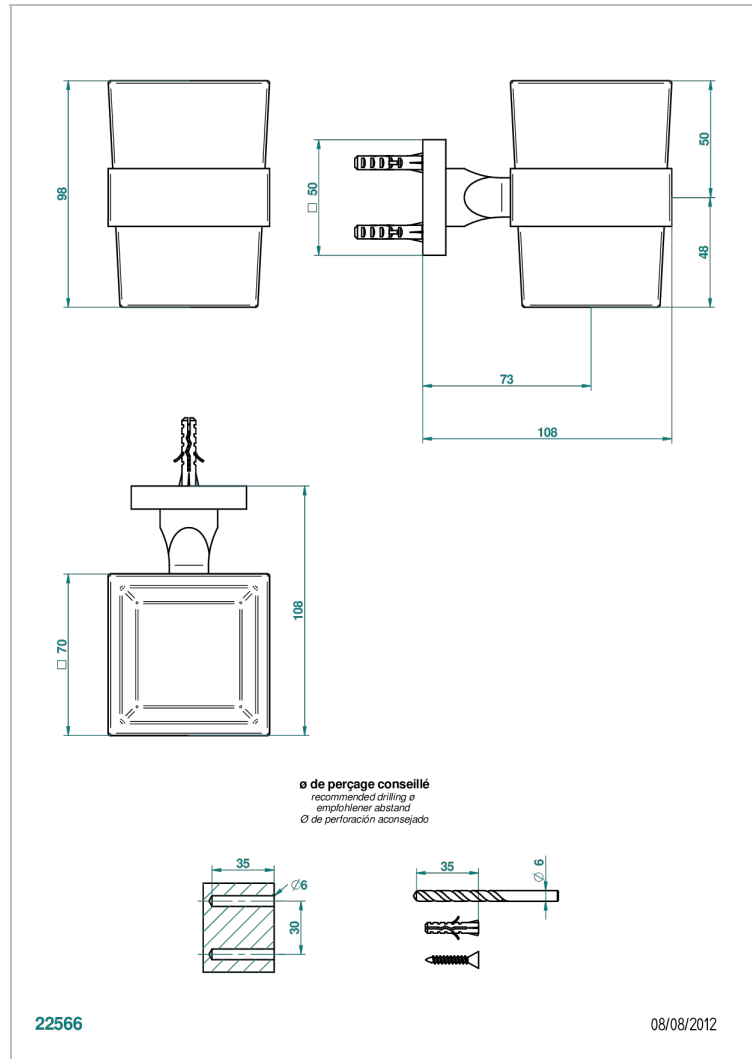

PROFIL METAL CON MANETAS

A6B-536

Portavasos mural con vaso de cristal

THG[®]
PARIS

CARACTERÍSTICAS

- Perfil metal con manetas
- Portavasos mural con vaso de cristal

ACABADOS DISPONIBLES

Bronce claro - D01
Cerámica negra mate - D30
Cobre viejo mate - H07
Cromo - A02
Cromo / dorado - G02
Cromo mate - C02