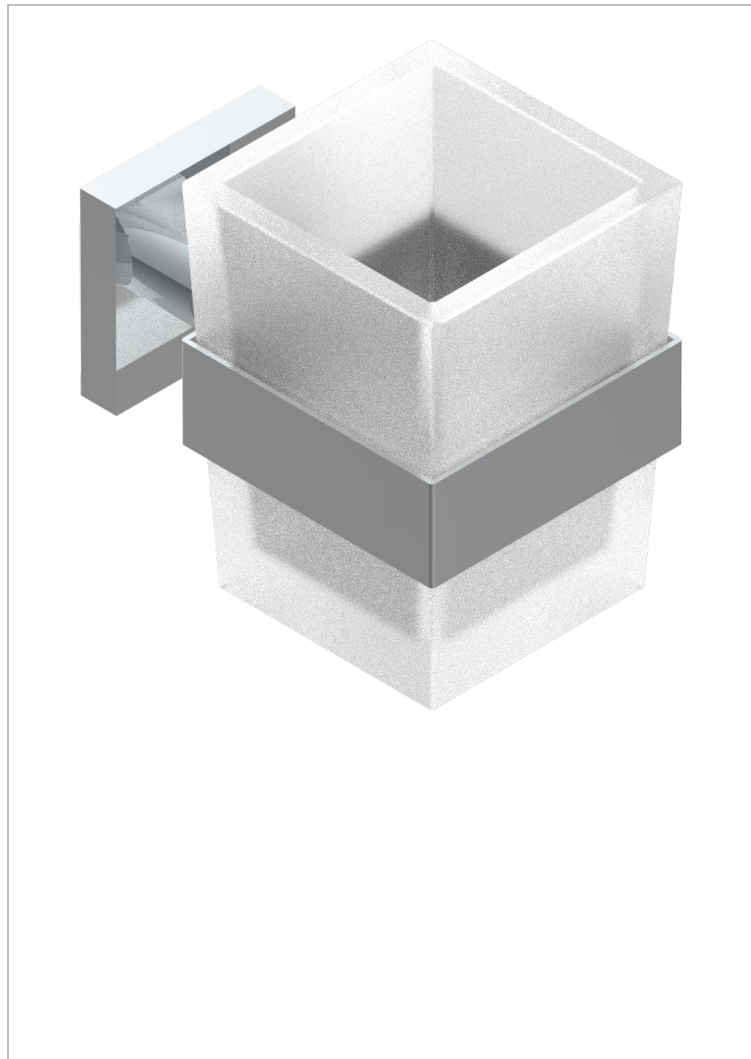

PROFIL METAL CON MANETAS

A6B-536

Portavasos mural con vaso de cristal

THG[®]
PARIS

CARACTERÍSTICAS

- Perfil metal con manetas
- Portavasos mural con vaso de cristal

ACABADOS DISPONIBLES

Bronce claro - D01
Cerámica negra mate - D30
Cobre viejo mate - H07
Cromo - A02
Cromo / dorado - G02
Cromo mate - C02

Dorado - F01
Dorado mate - F07
Dorado pálido - F30
Dorado pálido mate (sin barniz) - F31
Níquel - B01
Níquel mate - C01

Níquel viejo - H28
Pvd blush - H62
Pvd blush mate - H60
Pvd color latón - H49
Pvd color latón mate - H50
Pvd color níquel - H55