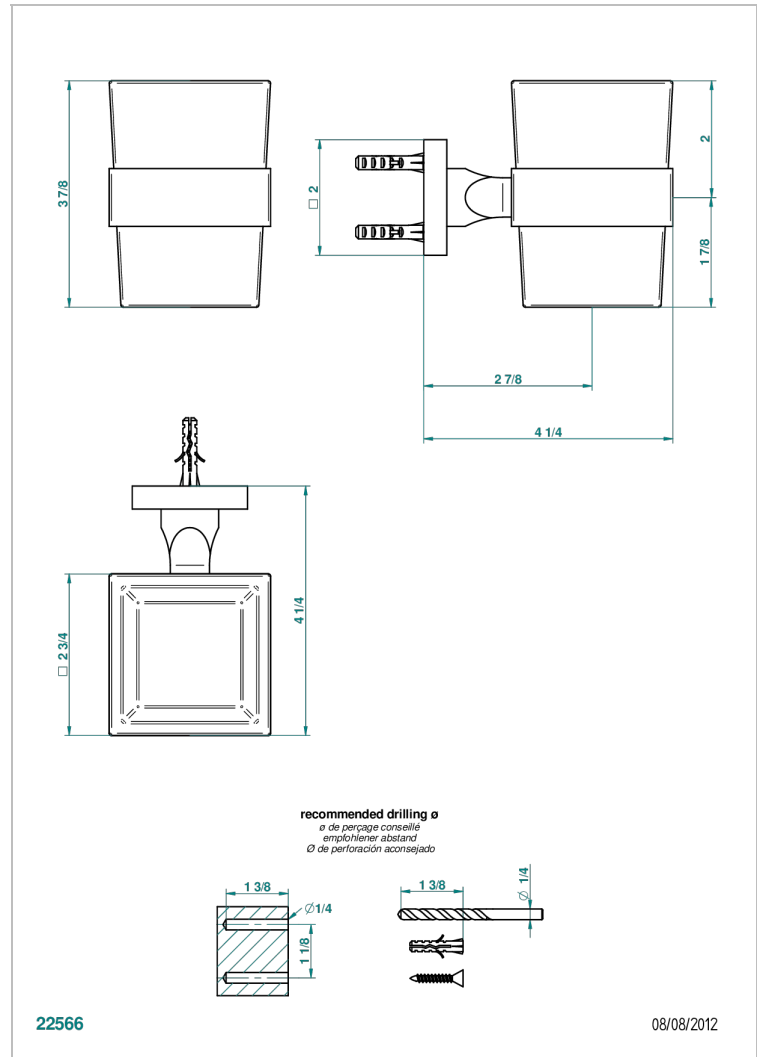

PROFIL METAL CON MANETAS

A6B-536

Portavaso mural con vaso de cristal

THG[®]
PARIS

CARACTERÍSTICAS

- Perfil metal con manetas
- Portavaso mural con vaso de cristal

ACABADOS DISPONIBLES

Bronce claro - D01
Cerámica negra mate - D30
Cobre viejo mate - H07
Cromo - A02
Cromo / dorado - G02
Cromo mate - C02