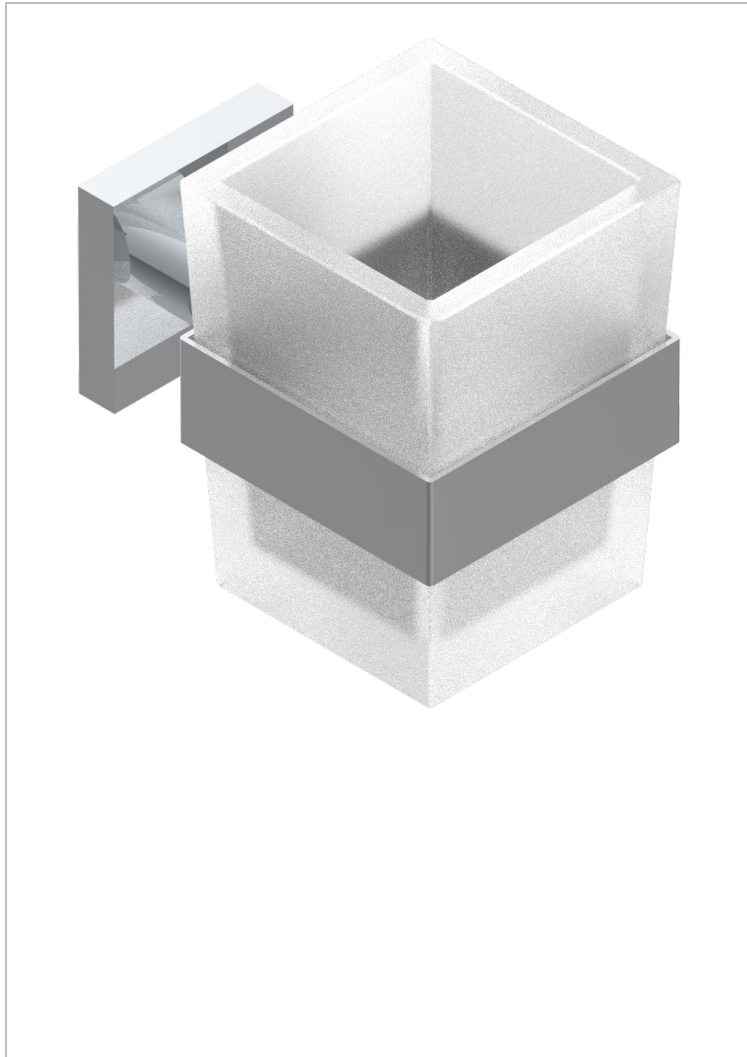

PROFIL METAL CON MANETAS

A6B-536

Portavaso mural con vaso de cristal

THG[®]
PARIS

CARACTERÍSTICAS

- Perfil metal con manetas
- Portavaso mural con vaso de cristal

ACABADOS DISPONIBLES

Bronce claro - D01
Cerámica negra mate - D30
Cobre viejo mate - H07
Cromo - A02
Cromo / dorado - G02
Cromo mate - C02

Dorado - F01
Dorado mate - F07
Dorado pálido - F30
Dorado pálido mate (sin barniz) - F31
Níquel - B01
Níquel mate - C01

Níquel viejo - H28
Pvd blush - H62
Pvd blush mate - H60
Pvd color latón - H49
Pvd color latón mate - H50
Pvd color níquel - H55