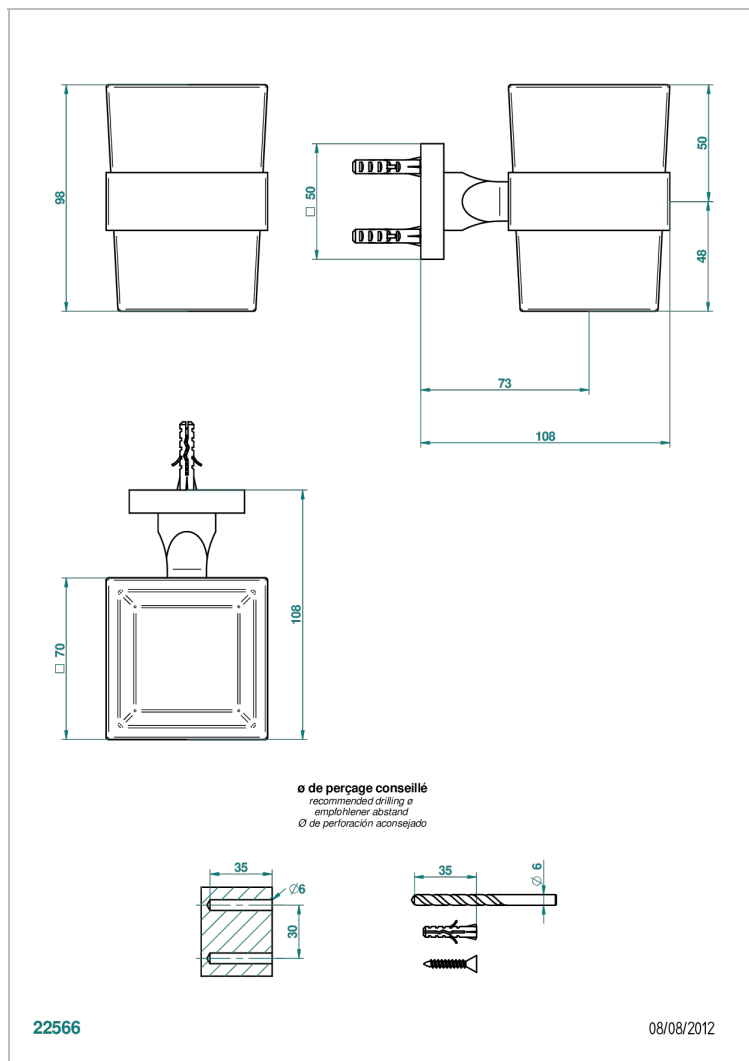

# PROFIL С РУКОЯТКАМИ

A6B-536

Стакан настенный для зубных щёток

THG<sup>®</sup>  
PARIS

## ХАРАКТЕРИСТИКИ

- Профил с рукоятками
- Стакан настенный для зубных щёток