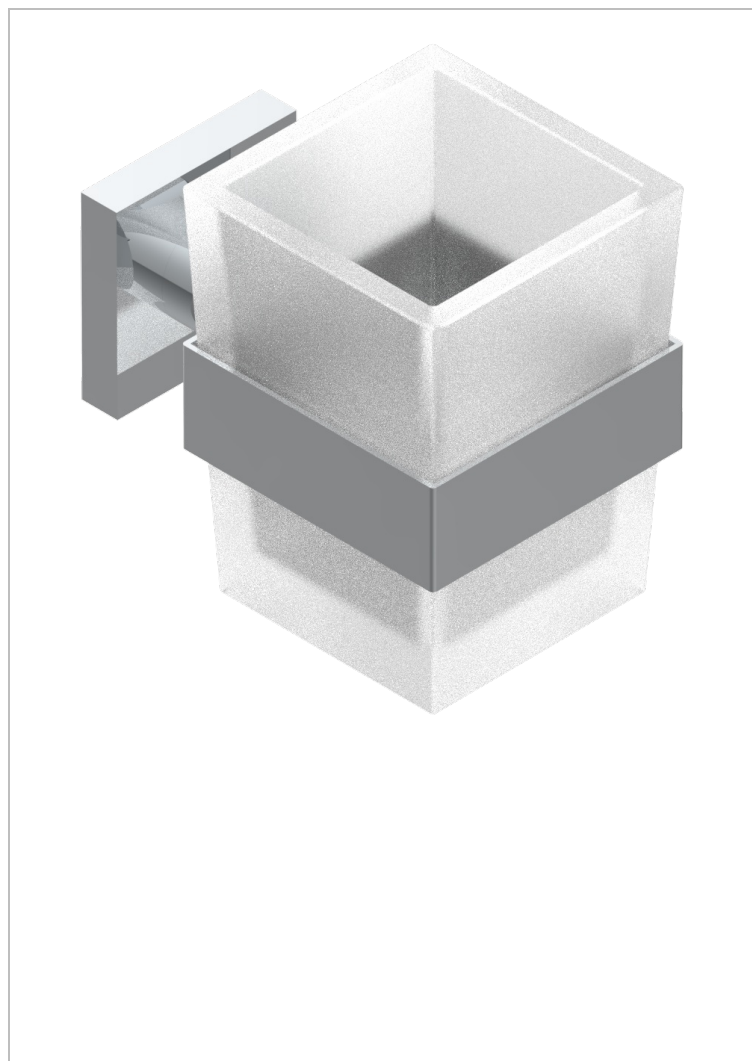

# PROFIL С РУКОЯТКАМИ

A6B-536

Стакан настенный для зубных щёток

THG<sup>®</sup>  
PARIS

## ХАРАКТЕРИСТИКИ

- Профил с рукоятками
- Стакан настенный для зубных щёток

## ДОСТУПНЫЕ ВАРИАНТЫ ПОКРЫТИЙ

Black ceram - D30  
Blush PVD - H62  
Graphite PVD - H64  
Matt Umber PVD - H67  
Matt blush PVD - H60  
Matt graphite PVD - H65

Umber PVD - H66  
Бронза - D01  
Золото - F01  
Матовая красная старинная медь - H07  
Матовое золото - F07  
Матовое светлое золото - F31