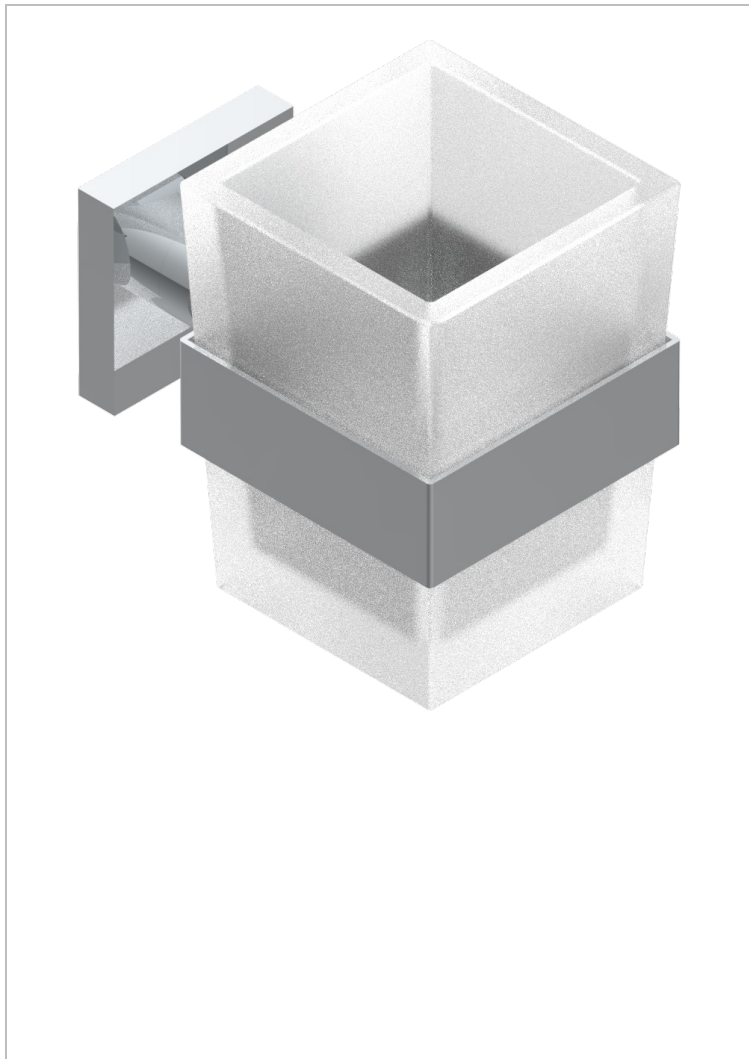

# PROFIL METAL CON MANETAS

A6B-536

Portavaso mural con vaso de cristal

THG<sup>®</sup>  
PARIS

## CARACTERÍSTICAS

- Perfil metal con manetas
- Portavaso mural con vaso de cristal

## ACABADOS DISPONIBLES

Bronce claro - D01  
Cerámica negra mate - D30  
Cobre viejo mate - H07  
Cromo - A02  
Cromo / dorado - G02  
Cromo mate - C02

Dorado - F01  
Dorado mate - F07  
Dorado pálido - F30  
Dorado pálido mate (sin barniz) - F31  
Níquel - B01  
Níquel mate - C01