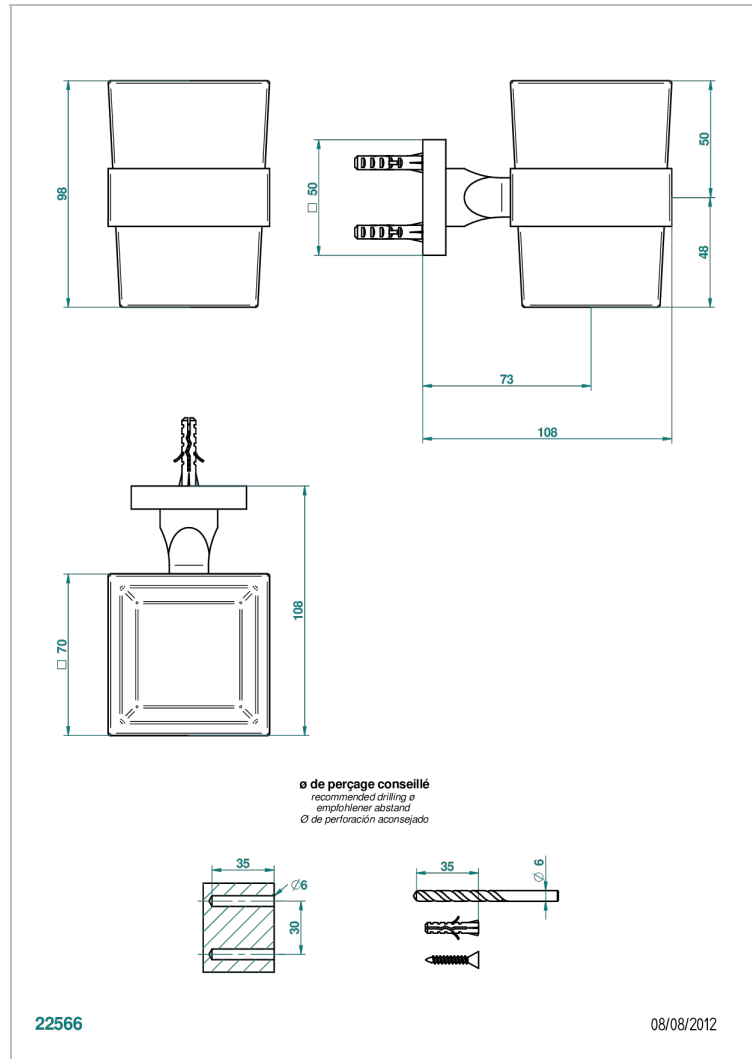

# PROFIL METAL CON MANETAS

A6B-536

Portavaso mural con vaso de cristal

THG<sup>®</sup>  
PARIS

## CARACTERÍSTICAS

- Perfil metal con manetas
- Portavaso mural con vaso de cristal