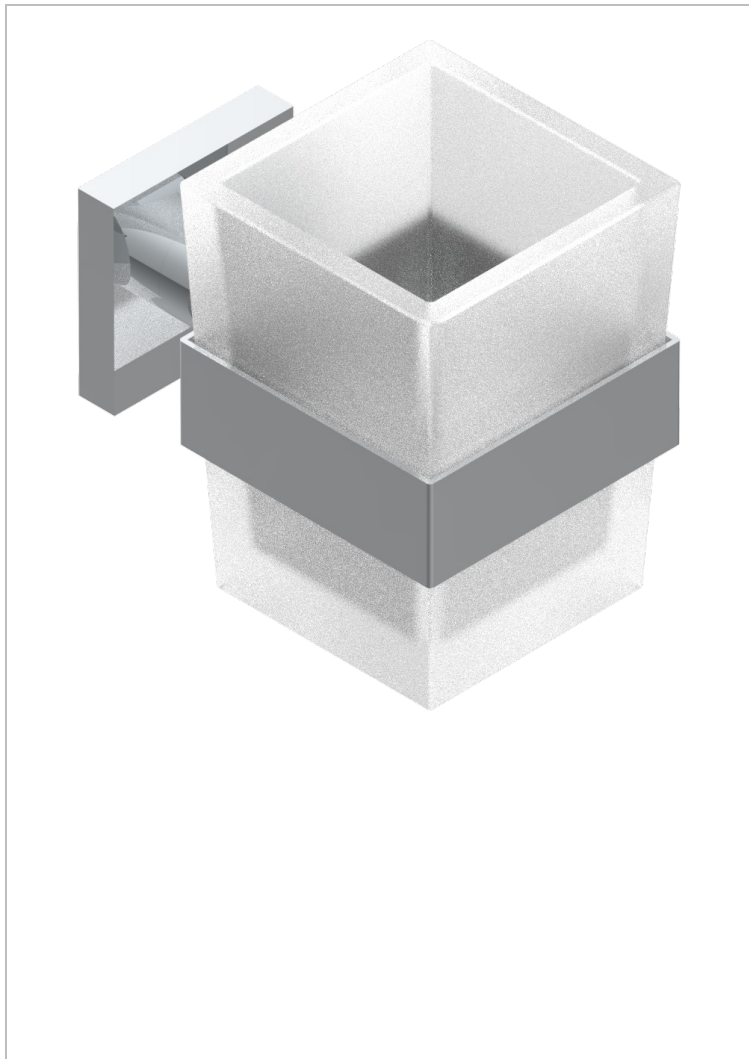

PROFIL С РУКОЯТКАМИ

A6B-536

Стакан настенный для зубных щёток

THG[®]
PARIS

ХАРАКТЕРИСТИКИ

- Профил с рукоятками
- Стакан настенный для зубных щёток

ДОСТУПНЫЕ ВАРИАНТЫ ПОКРЫТИЙ

Black ceram - D30
Blush PVD - H62
Graphite PVD - H64
Matt Umber PVD - H67
Matt blush PVD - H60
Matt graphite PVD - H65

Umber PVD - H66
Бронза - D01
Золото - F01
Матовая красная старинная медь - H07
Матовое золото - F07
Матовое светлое золото - F31

Матовый никель - C01
Матовый хром - C02
Никель - B01
Покрытие PVD бронза - F33
Покрытие PVD золотистый цвет - H52
Покрытие PVD латунь - H49

Покрытие PVD матовая бронза - F34
Покрытие PVD матовая латунь - H50
Покрытие PVD матовый золотистый - H53
Покрытие PVD матовый никель - H56
Покрытие PVD никель - H55
Светлое золото - F30

Состаренный никель - H28
Хром - A02
Хром/золото - G02