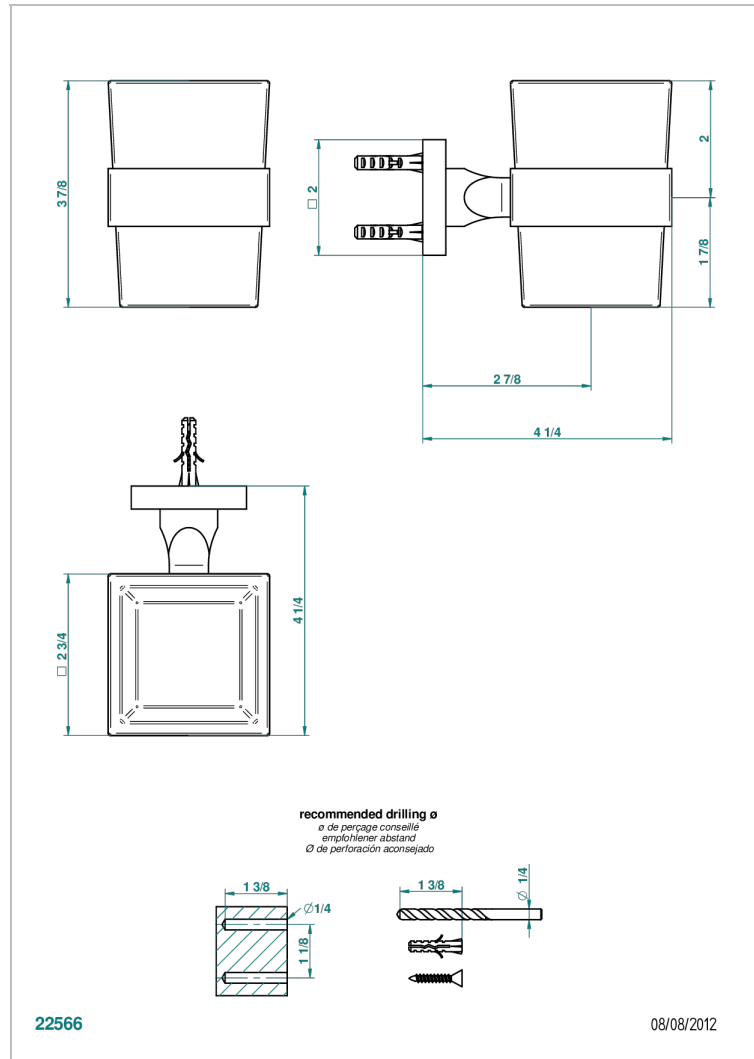

PROFIL С РУКОЯТКАМИ

A6B-536

Стакан настенный для зубных щёток

THG[®]
PARIS

ХАРАКТЕРИСТИКИ

- Профил с рукоятками
- Стакан настенный для зубных щёток

ДОСТУПНЫЕ ВАРИАНТЫ ПОКРЫТИЙ

Black ceram - D30
Blush PVD - H62
Graphite PVD - H64
Matt Umber PVD - H67
Matt blush PVD - H60
Matt graphite PVD - H65