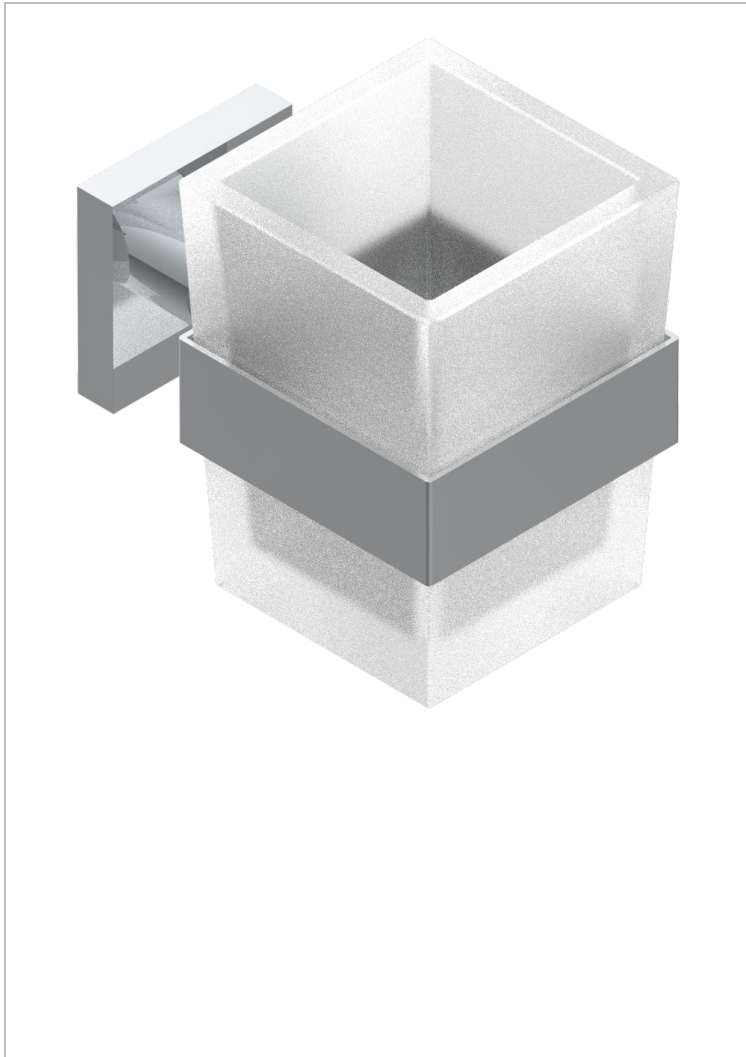

PROFIL METAL CON MANETAS

A6B-536

Portavaso mural con vaso de cristal

THG[®]
PARIS

CARACTERÍSTICAS

- Perfil metal con manetas
- Portavaso mural con vaso de cristal

ACABADOS DISPONIBLES

Bronce claro - D01
Cerámica negra mate - D30
Cobre viejo mate - H07
Cromo - A02
Cromo / dorado - G02
Cromo mate - C02

Dorado - F01
Dorado mate - F07
Dorado pálido - F30
Dorado pálido mate (sin barniz) - F31
Níquel - B01
Níquel mate - C01

Níquel viejo - H28
Pvd blush - H62
Pvd blush mate - H60
Pvd color latón - H49
Pvd color latón mate - H50
Pvd color níquel - H55