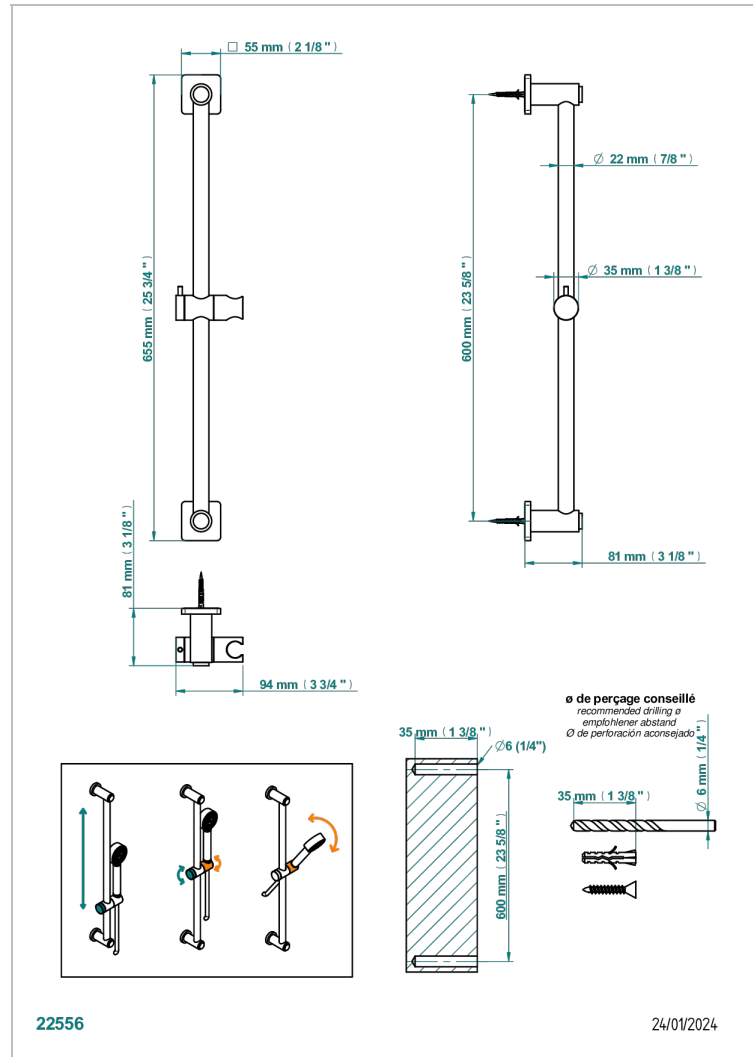

PROFIL ONICE NEGRO

A6N-258

Barra mural con soporte

THG[®]
PARIS

CARACTERÍSTICAS

- Profil Onice negro
- Barra mural con soporte

ACABADOS DISPONIBLES

Bronce claro - D01
Cerámica negra mate - D30
Cobre viejo mate - H07
Cromo - A02
Cromo / dorado - G02
Cromo mate - C02