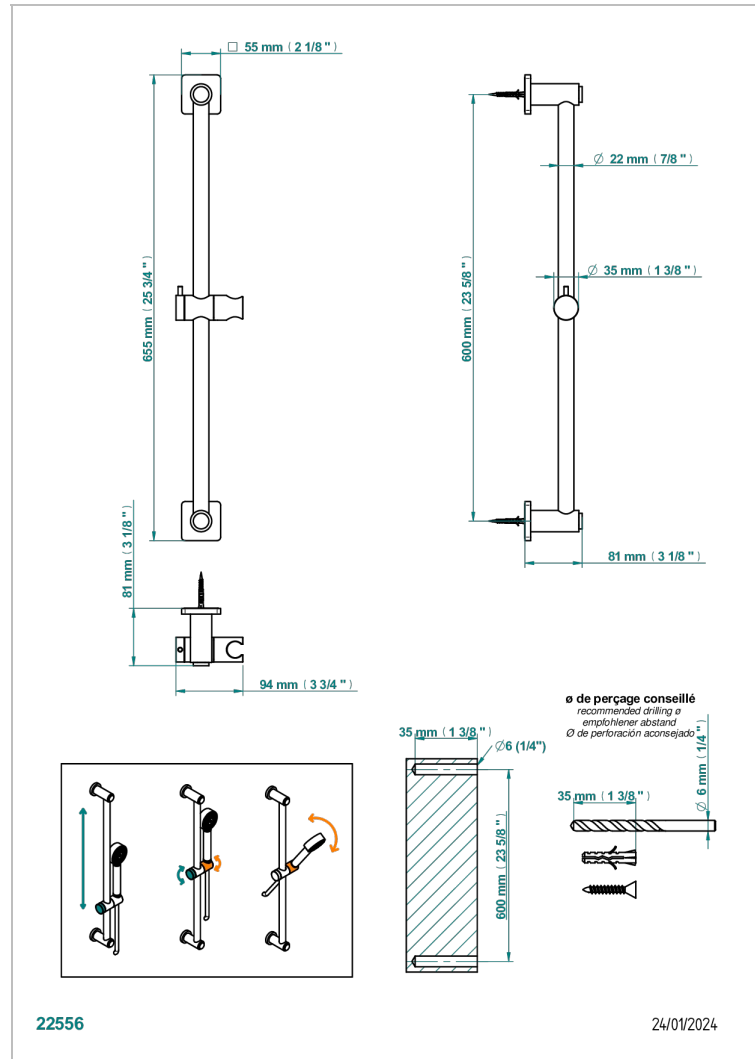

# PROFIL LALIQUE CRISTAL CLARO CON MANETAS

A6H-258

Barra mural con soporte

## CARACTERÍSTICAS

- Profil Lali que cristal claro con manetas
- Barra mural con soporte