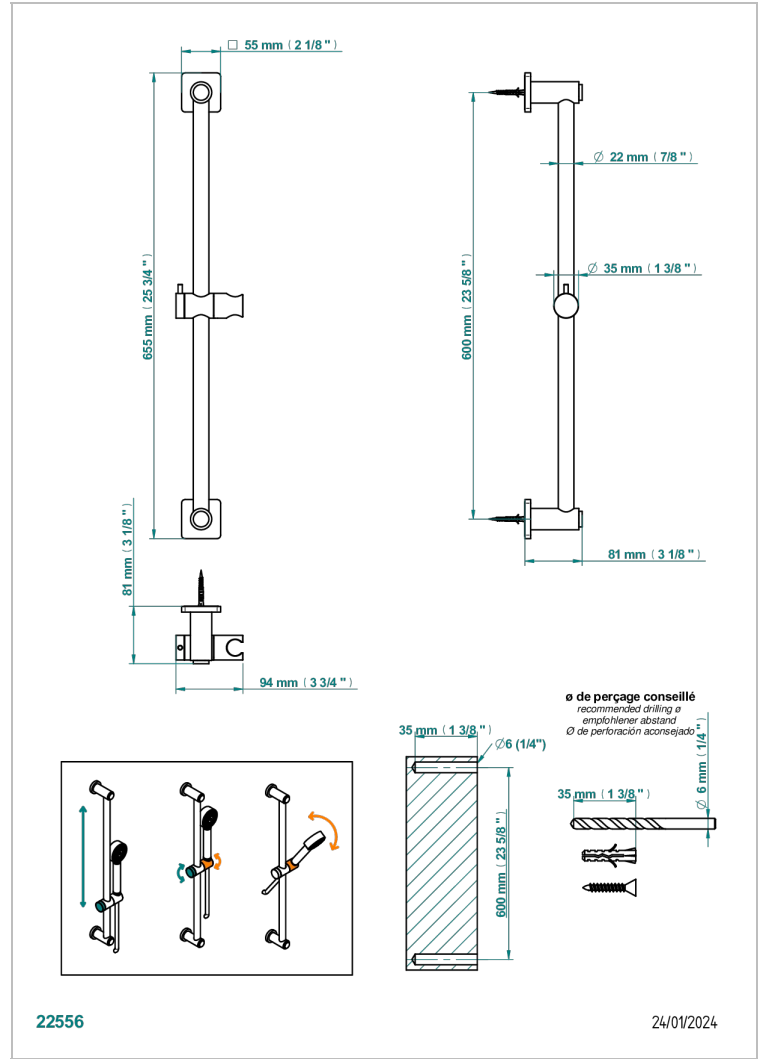

PROFIL LALIQUE CRISTAL CLARO

A6G-258

Barra mural con soporte

THG[®]
PARIS

CARACTERÍSTICAS

- Profil Laliqre cristal claro
- Barra mural con soporte

ACABADOS DISPONIBLES

Bronce claro - D01
Cerámica negra mate - D30
Cobre viejo mate - H07
Cromo - A02
Cromo / dorado - G02
Cromo mate - C02