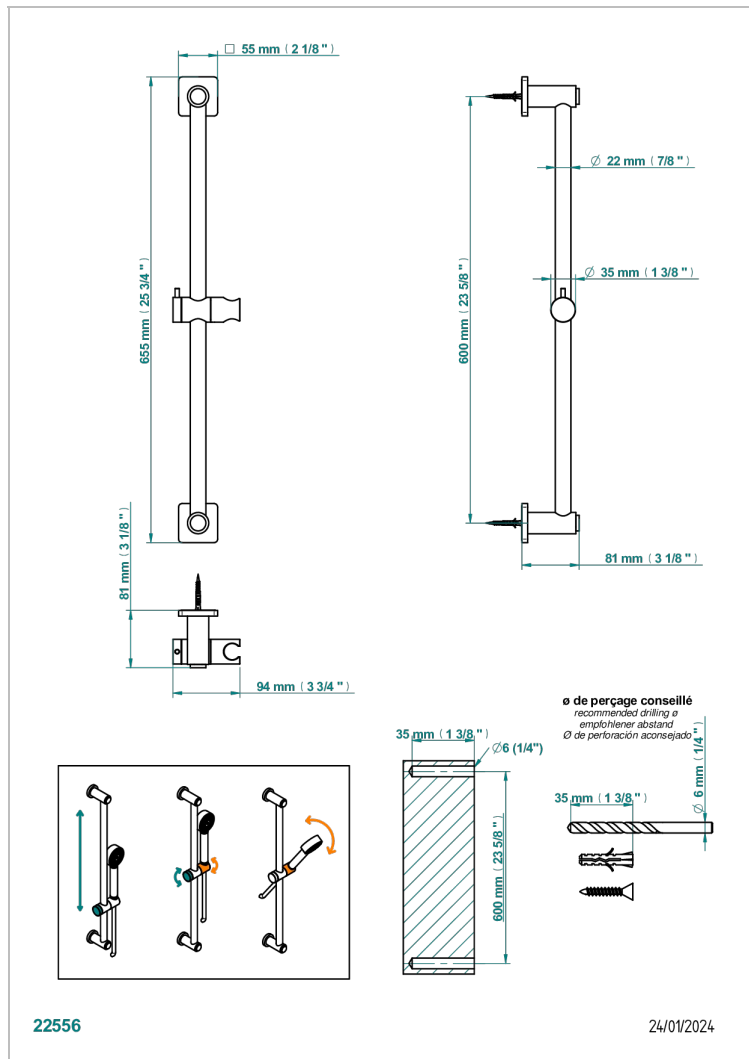

PROFIL METAL CON MANETAS

A6B-258

Barra mural con soporte

THG[®]
PARIS

CARACTERÍSTICAS

- Perfil metal con manetas
- Barra mural con soporte

ACABADOS DISPONIBLES

Bronce claro - D01
Cerámica negra mate - D30
Cobre viejo mate - H07
Cromo - A02
Cromo / dorado - G02
Cromo mate - C02