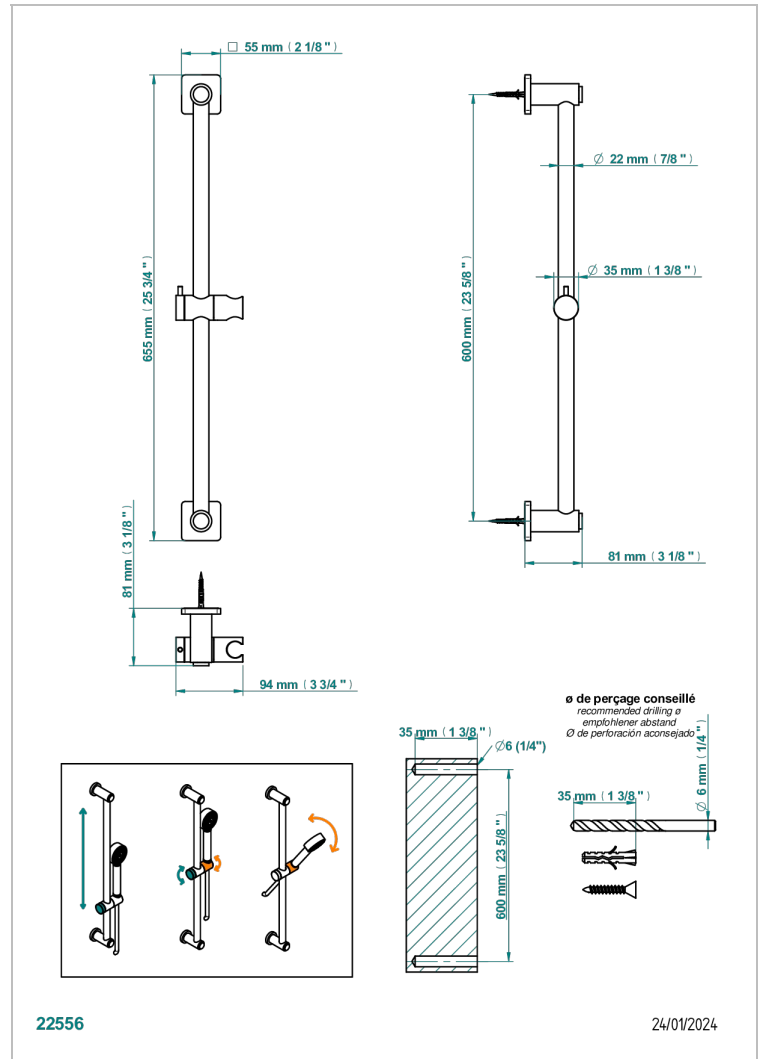

PROFIL METAL

A6A-258

Barra mural con soporte

THG[®]
PARIS

CARACTERÍSTICAS

- Profil métal
- Barra mural con soporte

ACABADOS DISPONIBLES

Bronce claro - D01
Cerámica negra mate - D30
Cobre viejo mate - H07
Cromo - A02
Cromo / dorado - G02
Cromo mate - C02