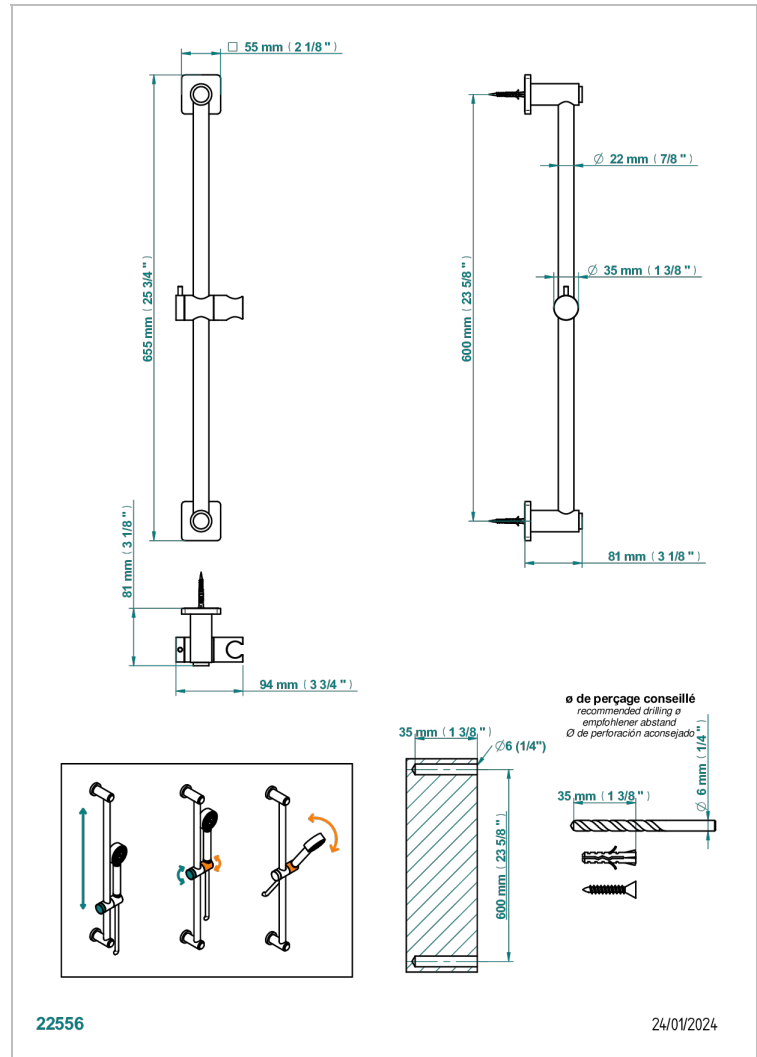

# PROFIL METAL

A6A-258

60 cm SLIDE BAR AND HOOK

## CHARACTERISTIC

- Profil Metal
- 60 cm SLIDE BAR AND HOOK