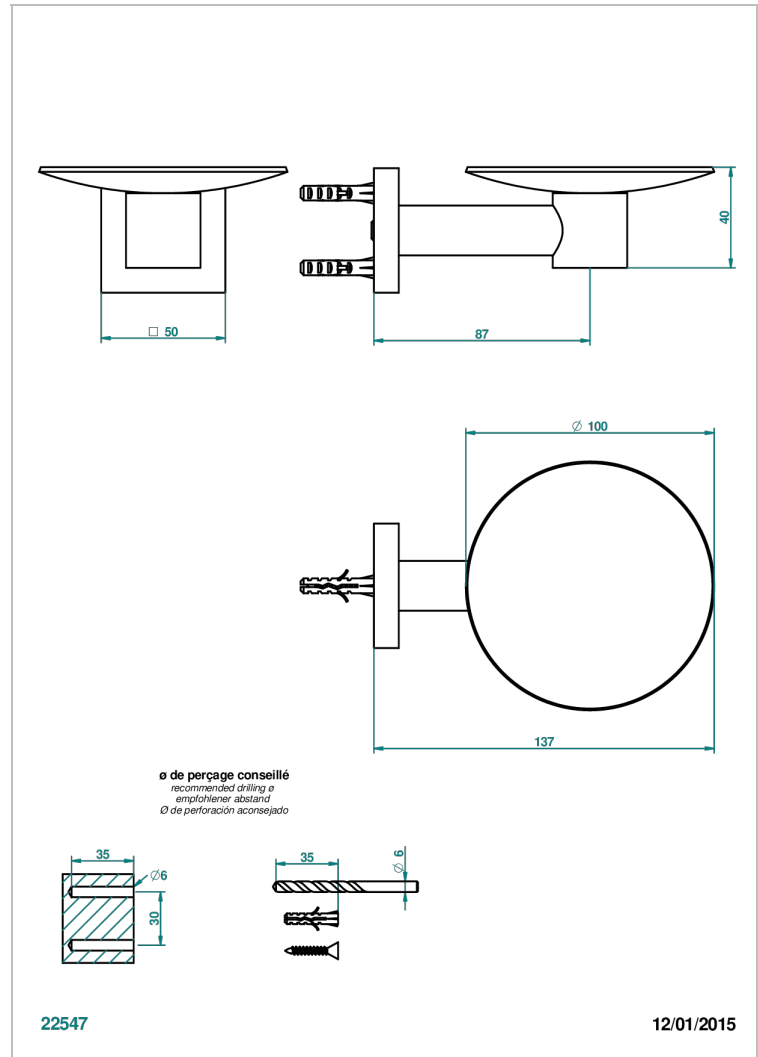

# PROFIL ONYX NOIR A MANETTES

A6P-546

Coupe murale Ø100 mm

THG<sup>®</sup>  
PARIS