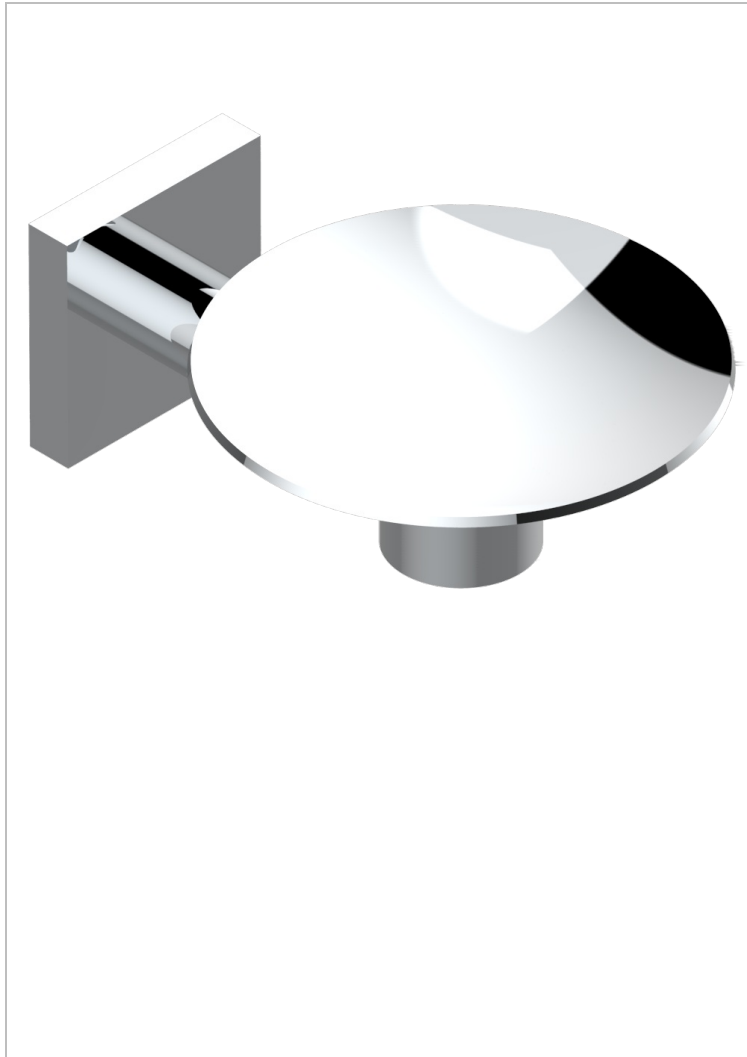

# PROFIL ONYX NOIR A MANETTES

A6P-546

Coupe murale Ø100 mm

THG<sup>®</sup>  
PARIS

## CARACTÉRISTIQUES

- Accessoire en laiton

## FINITIONS DISPONIBLES

Bronze clair - D01  
Chromé - A02  
Chromé / doré - G02  
Chromé mat - C02  
Doré brillant - F01  
Doré mat - F07

Nickel brillant - B01  
Nickel mat - C01  
Noir mat céramique - D30  
Or pâle - F30  
Or pâle mat - F31  
Pvd blush - H62