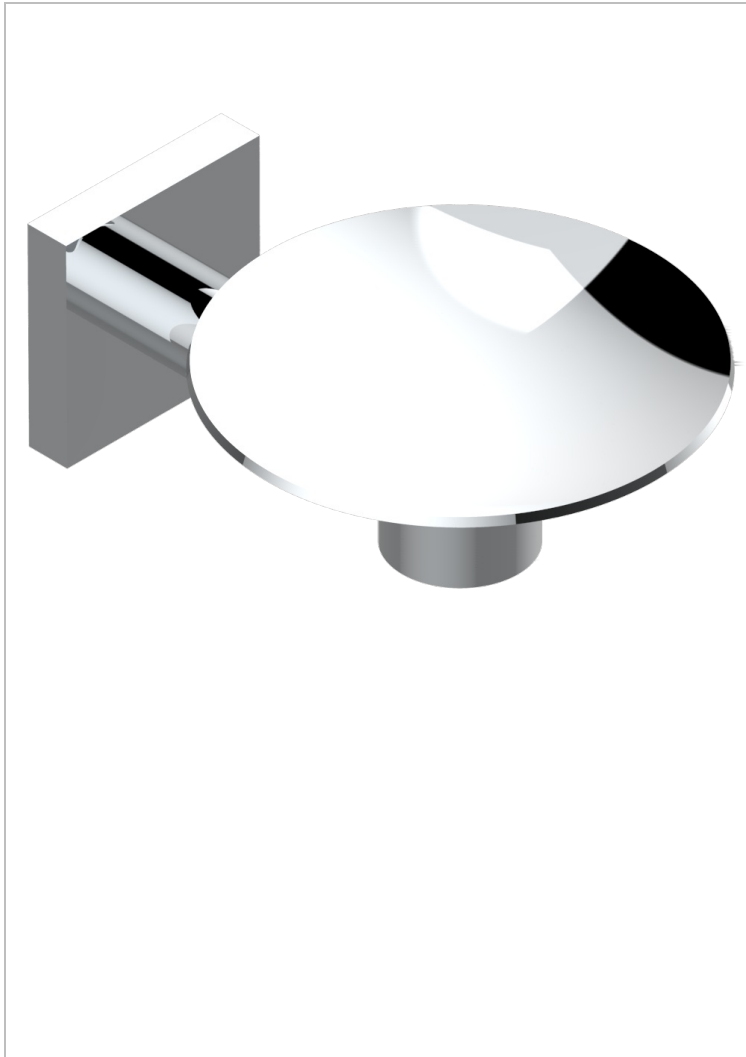

PROFIL ONYX NOIR A MANETTES

A6P-546

Coupe murale Ø100 mm

THG[®]
PARIS

CARACTÉRISTIQUES

- Accessoire en laiton

FINITIONS DISPONIBLES

Bronze clair - D01
Chromé - A02
Chromé / doré - G02
Chromé mat - C02
Doré brillant - F01
Doré mat - F07

Nickel brillant - B01
Nickel mat - C01
Noir mat céramique - D30
Or pâle - F30
Or pâle mat - F31
Pvd blush - H62

Pvd blush mat - H60
Pvd couleur bronze brown - F33
Pvd couleur bronze brown - mat - F34
Pvd couleur doré - H52
Pvd couleur doré mat - H53
Pvd couleur laiton - H49

Pvd couleur laiton mat - H50
Pvd couleur nickel - H55
Pvd couleur nickel mat - H56
Pvd graphite - H64
Pvd graphite mat - H65
Pvd umber - H66

Pvd umber mat - H67
Vieux cuivre rouge mat - H07
Vieux nickel - H28