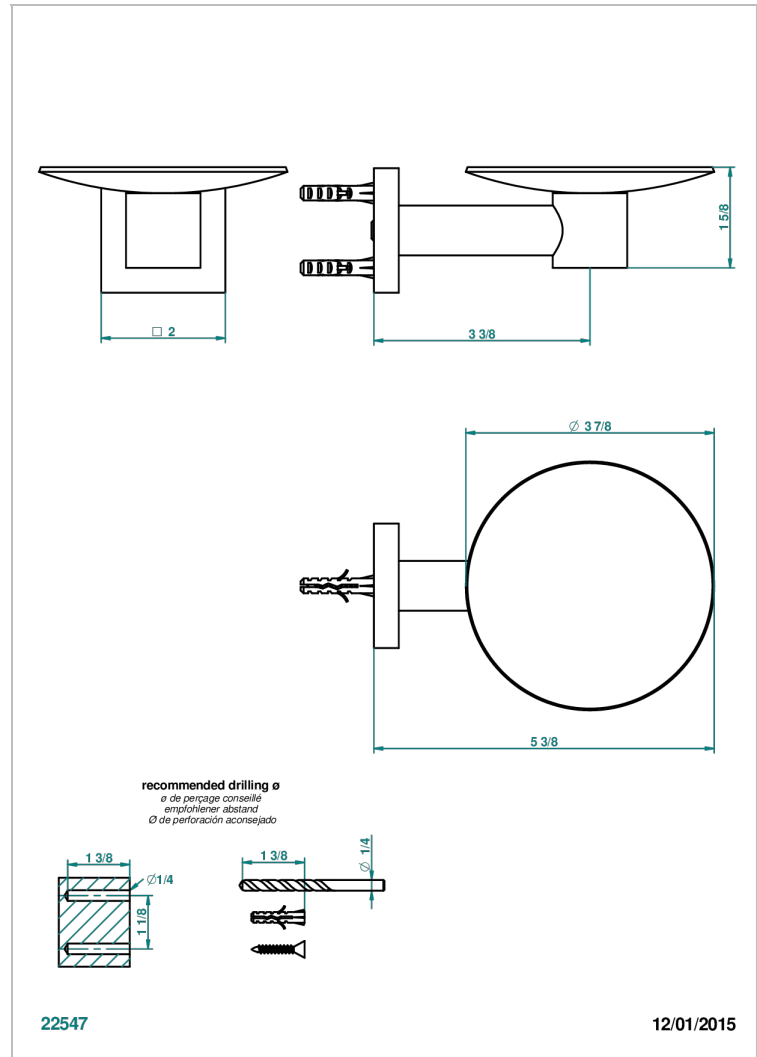

PROFIL ONYX NOIR A MANETTES

A6P-546

Coupe murale Ø100 mm

THG[®]
PARIS

CARACTÉRISTIQUES

- Accessoire en laiton

FINITIONS DISPONIBLES

Bronze clair - D01
Chromé - A02
Chromé / doré - G02
Chromé mat - C02
Doré brillant - F01
Doré mat - F07