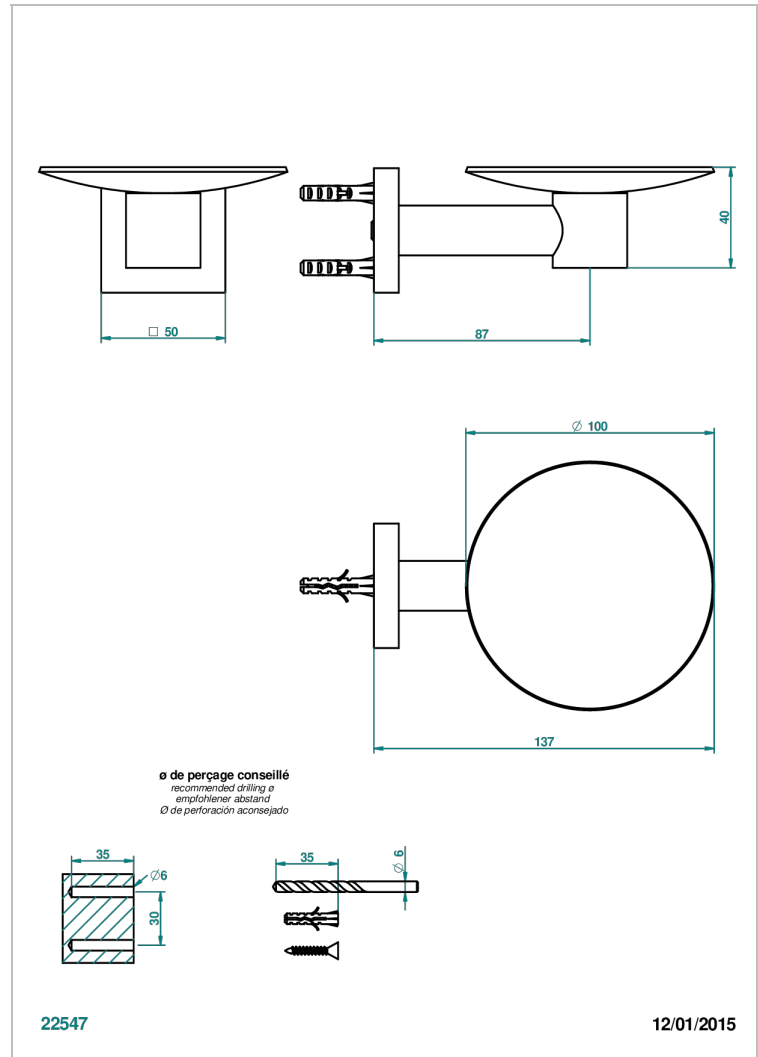

PROFIL METAL CON MANETAS

A6B-546

Copa mural de laton Ø 100 mm

THG[®]
PARIS

CARACTERÍSTICAS

- Perfil metal con manetas
- Copa mural de laton Ø 100 mm

ACABADOS DISPONIBLES

Bronce claro - D01
Cerámica negra mate - D30
Cobre viejo mate - H07
Cromo - A02
Cromo / dorado - G02
Cromo mate - C02