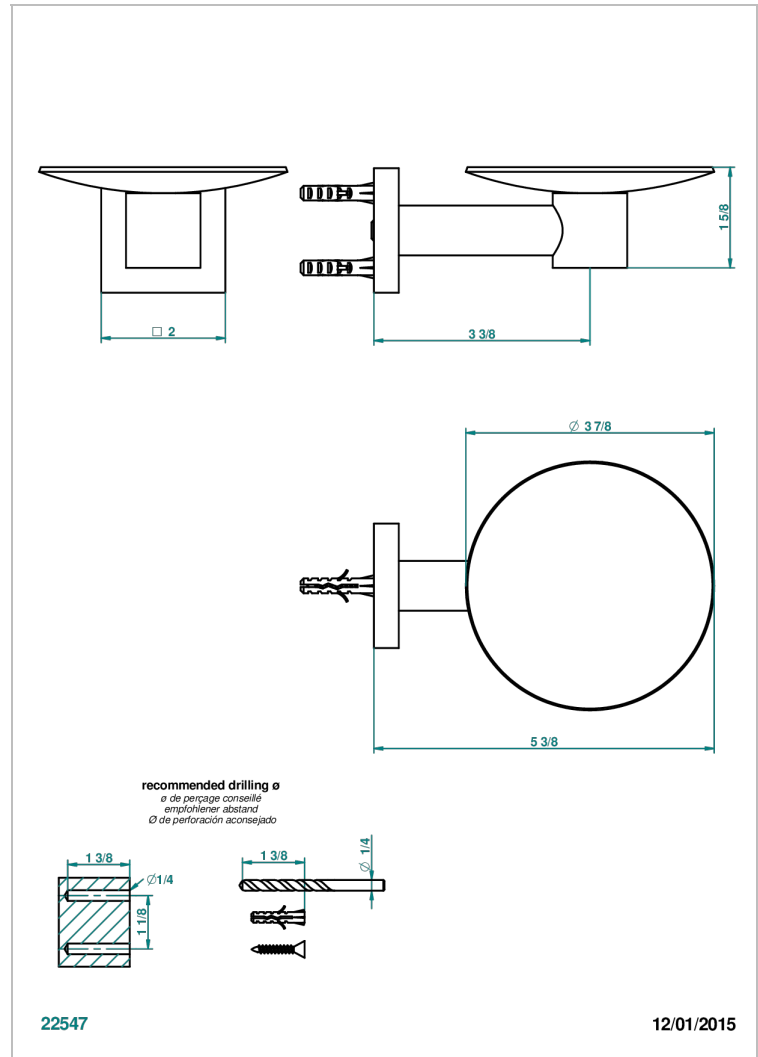

PROFIL METAL CON MANETAS

A6B-546

Copa mural de laton Ø 100 mm

THG[®]
PARIS

CARACTERÍSTICAS

- Perfil metal con manetas
- Copa mural de laton Ø 100 mm

ACABADOS DISPONIBLES

Bronce claro - D01
Cerámica negra mate - D30
Cobre viejo mate - H07
Cromo - A02
Cromo / dorado - G02
Cromo mate - C02