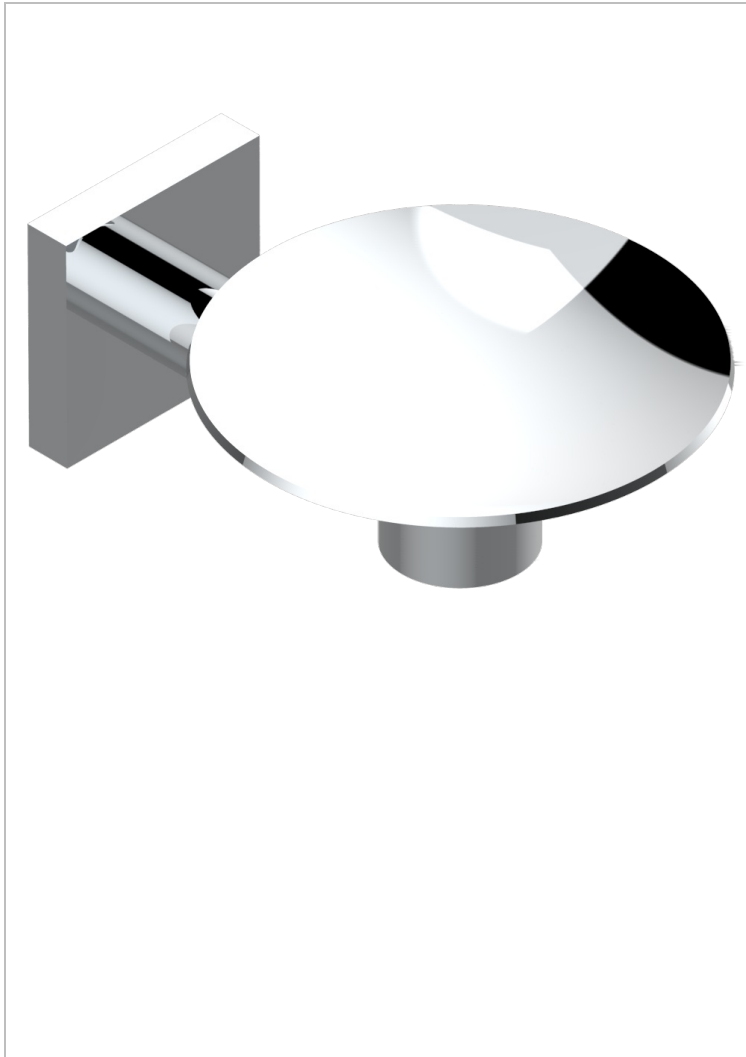

PROFIL METAL CON MANETAS

A6B-546

Copa mural de laton Ø 100 mm

THG[®]
PARIS

CARACTERÍSTICAS

- Perfil metal con manetas
- Copa mural de laton Ø 100 mm

ACABADOS DISPONIBLES

Bronce claro - D01
Cerámica negra mate - D30
Cobre viejo mate - H07
Cromo - A02
Cromo / dorado - G02
Cromo mate - C02

Dorado - F01
Dorado mate - F07
Dorado pálido - F30
Dorado pálido mate (sin barniz) - F31
Níquel - B01
Níquel mate - C01

Níquel viejo - H28
Pvd blush - H62
Pvd blush mate - H60
Pvd color latón - H49
Pvd color latón mate - H50
Pvd color níquel - H55