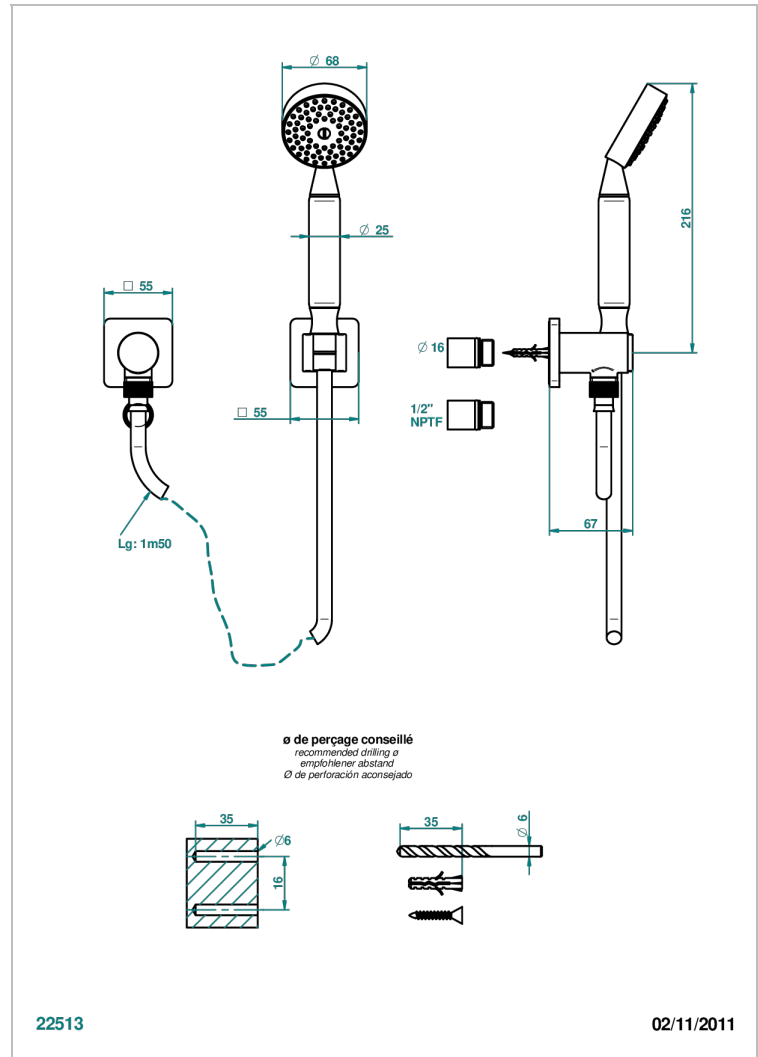

PROFIL LALIQUE CRISTAL CLAIR

A6G-52/US

Sortie coudée 1/2", crochet fixe, flexible 1m50 et douchette standard américain

THG[®]
PARIS

22513

02/11/2011

CARACTÉRISTIQUES

- Flexible métallique double agrafage 1,5 m
- Douchette en laiton avec tapis Easyclean, réducteur de débit et clapet anti-retour
- Raccordement aux standards US

SPÉCIFICATIONS TECHNIQUES

- Recommandé : 3 bars (max. 5 bars) - Advised : 43,5 psi (max. 72 psi)
- 9,5 l/min à 3 bars (2.5 gpm at 43.5 psi)

FINITIONS DISPONIBLES

Bronze clair - D01
Chromé - A02
Chromé / doré - G02
Chromé mat - C02
Doré brillant - F01
Doré mat - F07

Nickel brillant - B01
Nickel mat - C01
Noir mat céramique - D30
Or pâle - F30
Or pâle mat - F31
Pvd blush - H62

Pvd blush mat - H60
Pvd couleur bronze brown - F33
Pvd couleur bronze brown - mat - F34
Pvd couleur doré - H52
Pvd couleur doré mat - H53
Pvd couleur laiton - H49