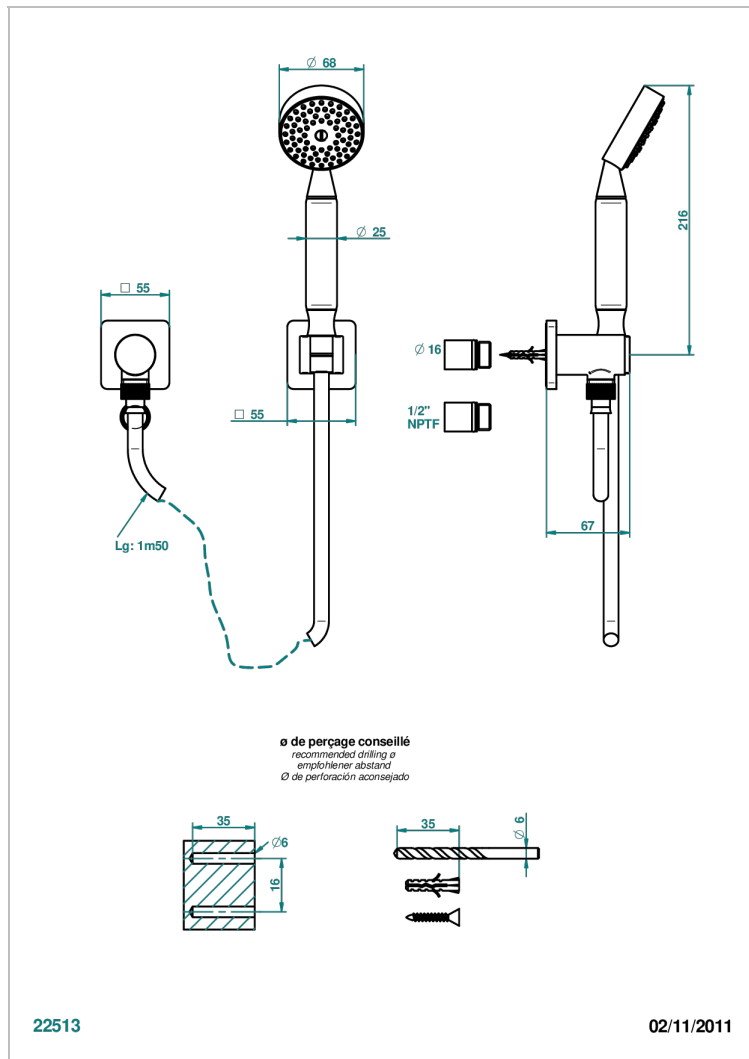

PROFIL LALIQUE CRISTAL CLARO

A6G-52/US

Hand handle shower with bracket and elbow

THG[®]
PARIS

CARACTERÍSTICAS

- Profil Lalique cristal claro
- Hand handle shower with bracket and elbow

ESPECIFICACIONES TÉCNICAS

- Recommandé : 3 bars (max. 5 bars) - Advised : 43,5 psi (max. 72 psi)
- 9,5 l/min à 3 bars (2.5 gpm at 43.5 psi)

ACABADOS DISPONIBLES

Bronce claro - D01
Cerámica negra mate - D30
Cobre viejo mate - H07
Cromo - A02
Cromo / dorado - G02
Cromo mate - C02