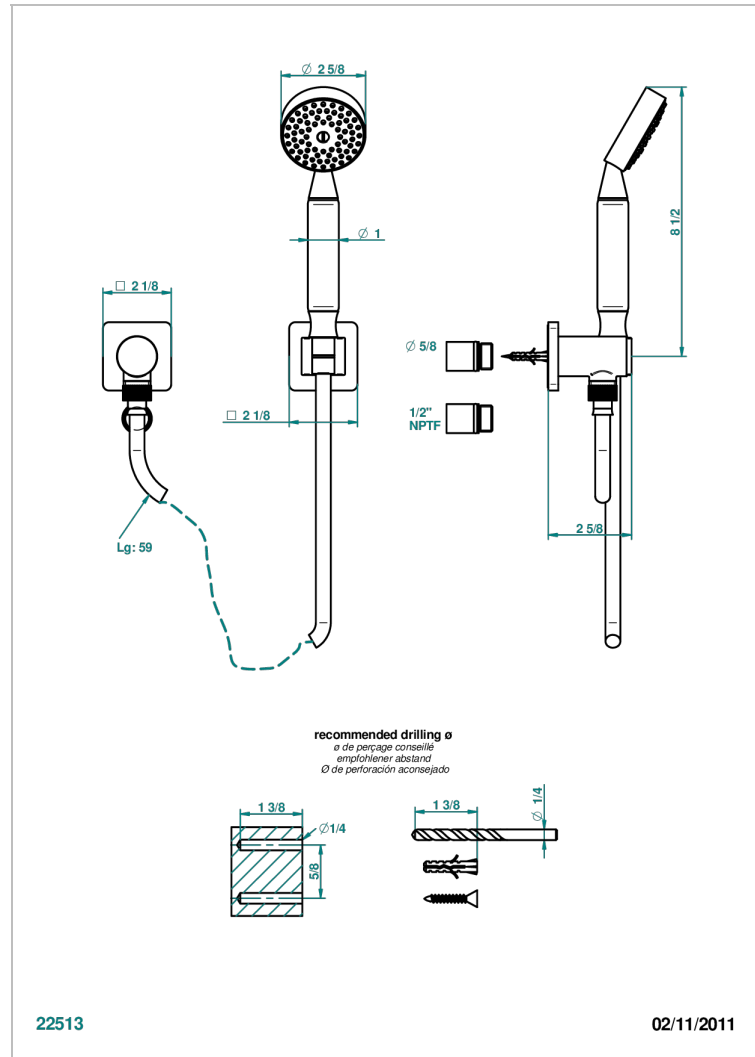

PROFIL LALIQUE CRISTAL CLAIR

A6G-52/US

Sortie coudée 1/2", crochet fixe, flexible 1m50 et douchette standard américain

THG[®]
PARIS

22513

02/11/2011

CARACTÉRISTIQUES

- Flexible métallique double agrafage 1,5 m
- Douchette en laiton avec tapis Easyclean, réducteur de débit et clapet anti-retour
- Raccordement aux standards US

SPECIFICATIONS TECHNIQUES

- Recommandé : 3 bars (max. 5 bars) - Advised : 43,5 psi (max. 72 psi)
- 9,5 l/min à 3 bars (2.5 gpm at 43.5 psi)

FINITIONS DISPONIBLES

Bronze clair - D01
Chromé - A02
Chromé / doré - G02
Chromé mat - C02
Doré brillant - F01
Doré mat - F07

Nickel brillant - B01
Nickel mat - C01
Noir mat céramique - D30
Or pâle - F30
Or pâle mat - F31
Pvd blush - H62

Pvd blush mat - H60
Pvd couleur bronze brown - F33
Pvd couleur bronze brown - mat - F34
Pvd couleur doré - H52
Pvd couleur doré mat - H53
Pvd couleur laiton - H49