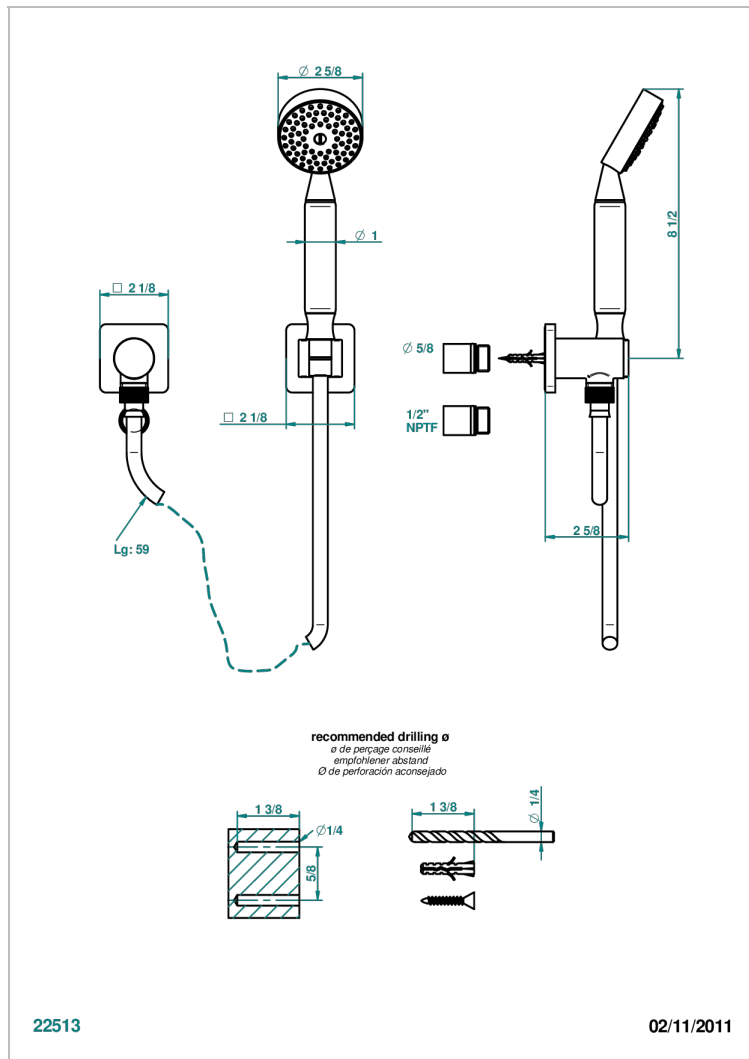

PROFIL LALIQUE CRISTAL CLARO

A6G-52/US

Hand handle shower with bracket and elbow

THG[®]
PARIS

22513

02/11/2011

CARACTERÍSTICAS

- Profil Lali que cristal claro
- Hand handle shower with bracket and elbow

ESPECIFICACIONES TÉCNICAS

- Recommandé : 3 bars (max. 5 bars) - Advised : 43,5 psi (max. 72 psi)
- 9,5 l/min à 3 bars (2.5 gpm at 43.5 psi)

ACABADOS DISPONIBLES

Bronce claro - D01
 Cerámica negra mate - D30
 Cobre viejo mate - H07
 Cromo - A02
 Cromo / dorado - G02
 Cromo mate - C02