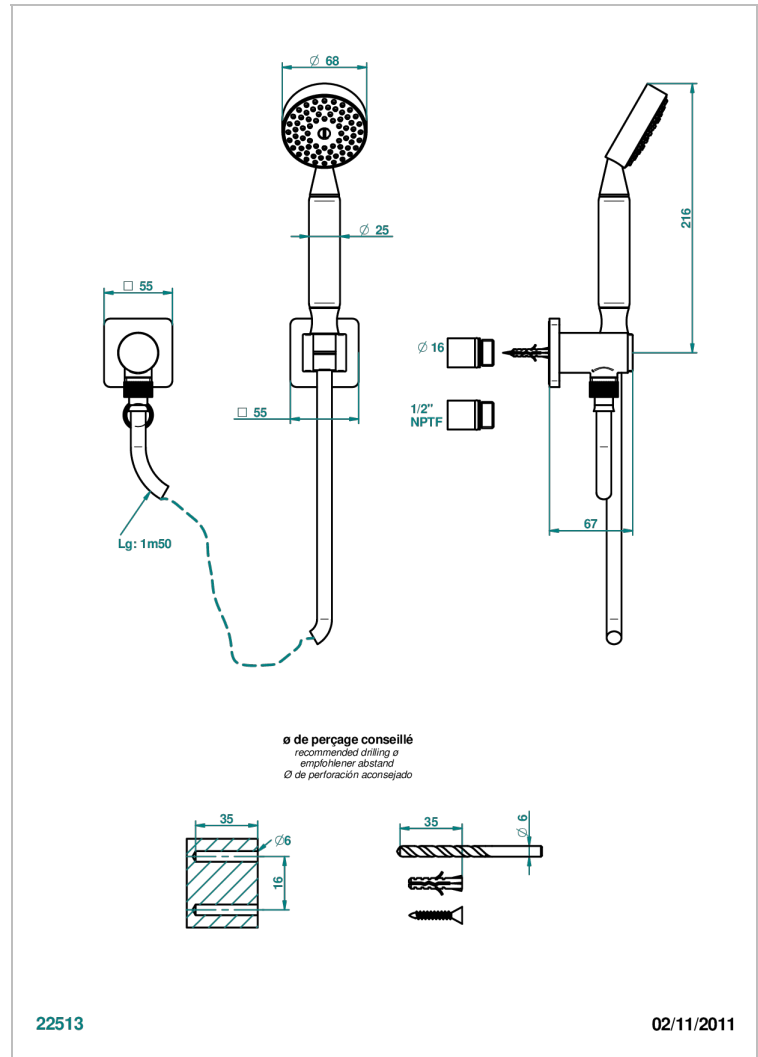

PROFIL METAL CON MANETAS

A6B-52/US

Hand handle shower with bracket and elbow

THG[®]
PARIS

22513

02/11/2011

CARACTERÍSTICAS

- Profil metal con manetas
- Hand handle shower with bracket and elbow

ESPECIFICACIONES TÉCNICAS

- Recommandé : 3 bars (max. 5 bars) - Advised : 43,5 psi (max. 72 psi)
- 9,5 l/min à 3 bars (2.5 gpm at 43.5 psi)

ACABADOS DISPONIBLES

Bronce claro - D01
Cerámica negra mate - D30
Cobre viejo mate - H07
Cromo - A02
Cromo / dorado - G02
Cromo mate - C02