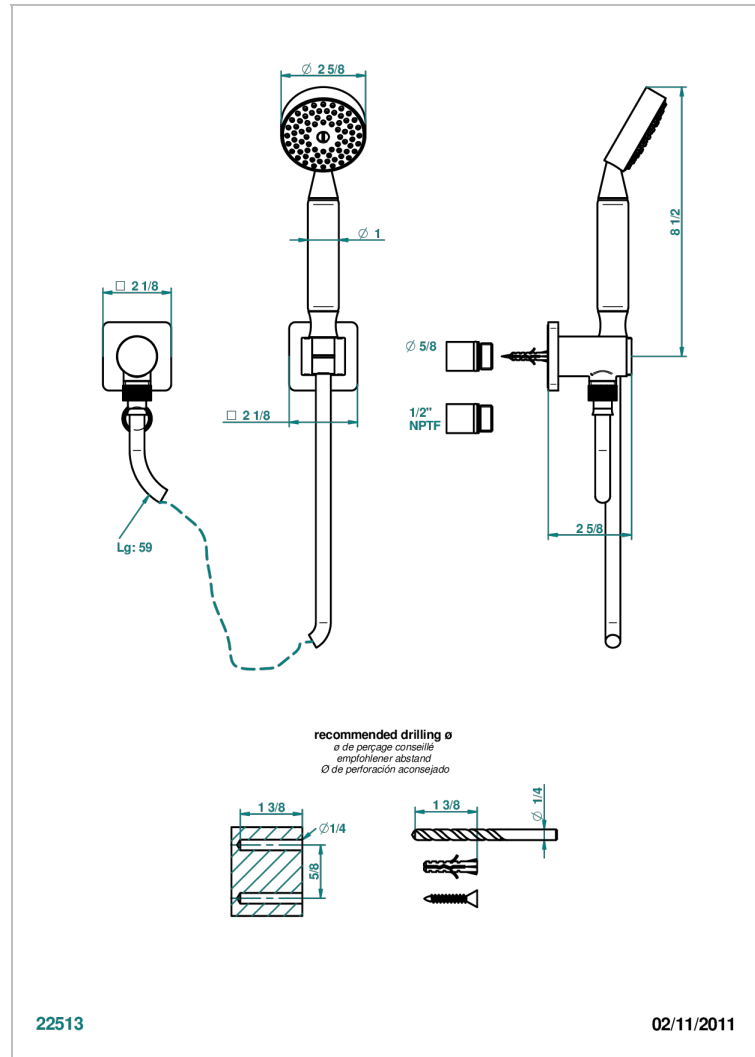

PROFIL METAL CON MANETAS

A6B-52/US

Hand handle shower with bracket and elbow

THG[®]
PARIS

22513

02/11/2011

CARACTERÍSTICAS

- Profil metal con manetas
- Hand handle shower with bracket and elbow

ESPECIFICACIONES TÉCNICAS

- Recommandé : 3 bars (max. 5 bars) - Advised : 43,5 psi (max. 72 psi)
- 9,5 l/min à 3 bars (2.5 gpm at 43.5 psi)

ACABADOS DISPONIBLES

Bronce claro - D01
 Cerámica negra mate - D30
 Cobre viejo mate - H07
 Cromo - A02
 Cromo / dorado - G02
 Cromo mate - C02