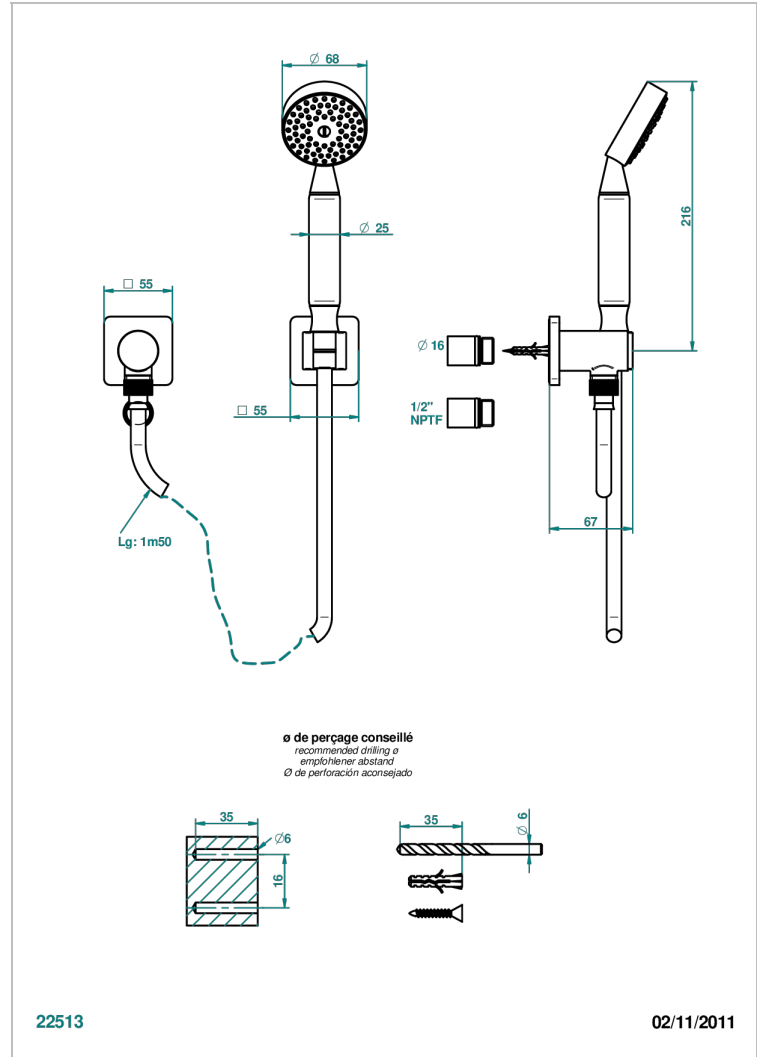

PROFIL METAL

A6A-52/US

Hand handle shower with bracket and elbow

THG[®]
PARIS

22513

02/11/2011

CARACTERÍSTICAS

- Profil métal
- Hand handle shower with bracket and elbow

ESPECIFICACIONES TÉCNICAS

- Recommandé : 3 bars (max. 5 bars) - Advised : 43,5 psi (max. 72 psi)
- 9,5 l/min à 3 bars (2.5 gpm at 43.5 psi)

ACABADOS DISPONIBLES

Bronce claro - D01
Cerámica negra mate - D30
Cobre viejo mate - H07
Cromo - A02
Cromo / dorado - G02
Cromo mate - C02