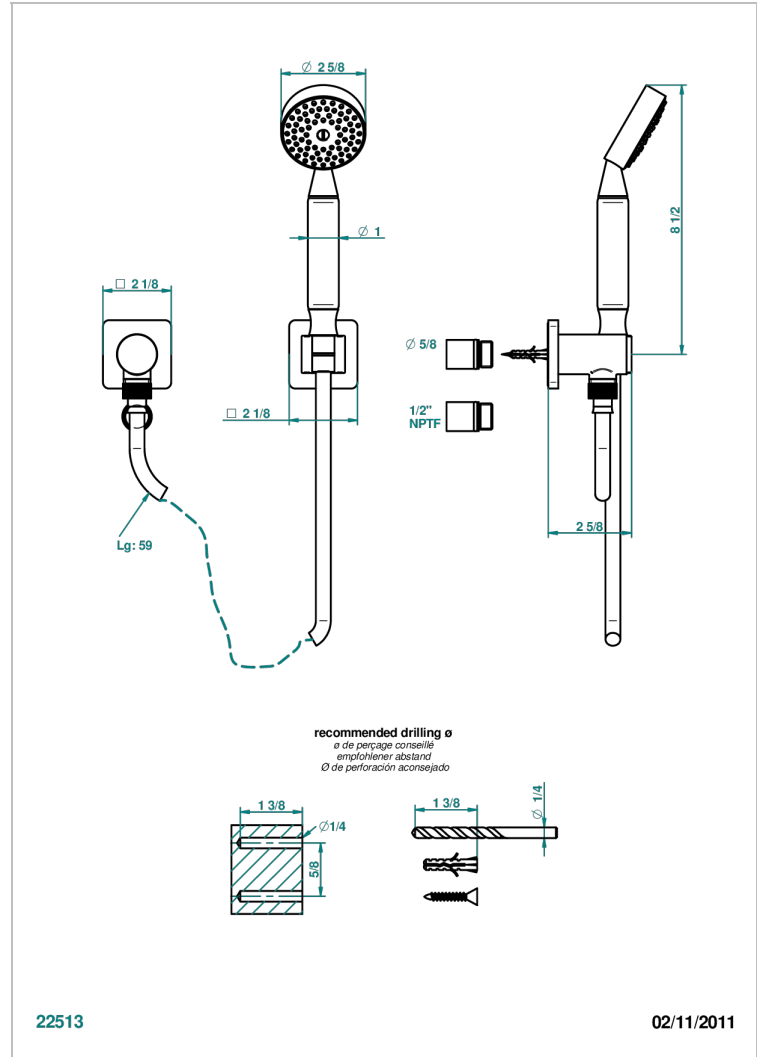

PROFIL METAL

A6A-52/US

Hand handle shower with bracket and elbow

THG[®]
PARIS

CARACTERÍSTICAS

- Profil métal
- Hand handle shower with bracket and elbow

ESPECIFICACIONES TÉCNICAS

- Recommandé : 3 bars (max. 5 bars) - Advised : 43,5 psi (max. 72 psi)
- 9,5 l/min à 3 bars (2.5 gpm at 43.5 psi)

ACABADOS DISPONIBLES

Bronce claro - D01
Cerámica negra mate - D30
Cobre viejo mate - H07
Cromo - A02
Cromo / dorado - G02
Cromo mate - C02

Dorado - F01
Dorado mate - F07
Dorado pálido - F30
Dorado pálido mate (sin barniz) - F31
Níquel - B01
Níquel mate - C01