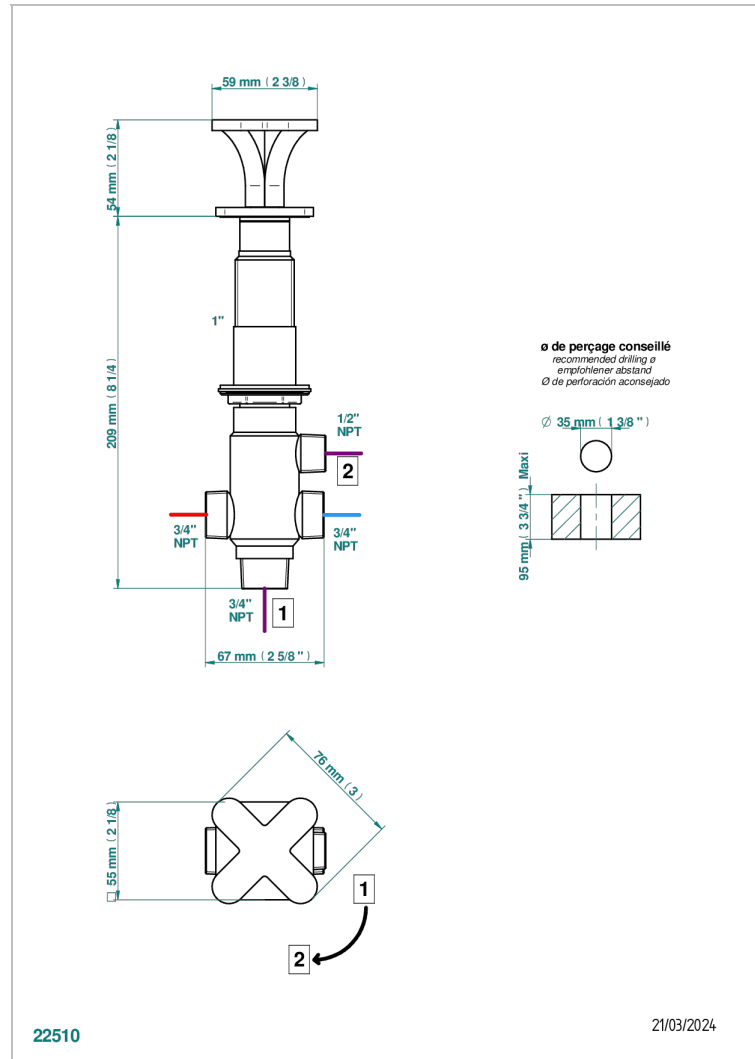

PROFIL METAL

A6A-504VGUS

4 WAYS DECK DIVERTER WITH TRIM

THG[®]
PARIS

CARACTERÍSTICAS

- Profil métal
- 4 WAYS DECK DIVERTER WITH TRIM

ACABADOS DISPONIBLES

Bronce claro - D01
Cerámica negra mate - D30
Cobre viejo mate - H07
Cromo - A02
Cromo / dorado - G02
Cromo mate - C02